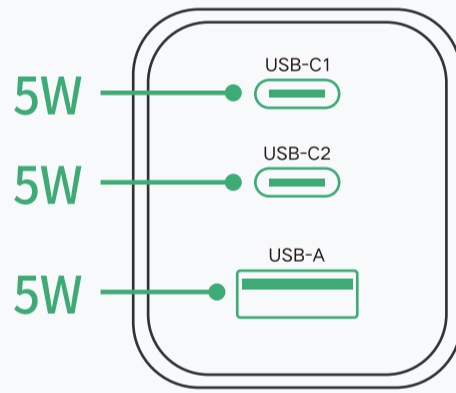

产品说明书

30W 三口氮化镓快充充电器

Model: X515

连接示意图

 提示:为保证使用安全,若长期不使用,请断开充电器与电源插座的连接。

功率分配

单口充电

双口充电

三口充电

产品参数

产品名称	30W 三口氮化镓快充充电器
输入	100-240V~ 50/60Hz 800mA Max
USB-C1/C2 输出	5.0V==3.0A/9.0V==3.0A/12.0V==2.5A/ 15.0V==2.0A/20.0V==1.5A 30.0W Max
USB-A 输出	5.0V==3.0A/9.0V==2.0A/12.0V==1.5A/ 10.0V==2.25A 22.5W Max
输出总功率	30.0W Max