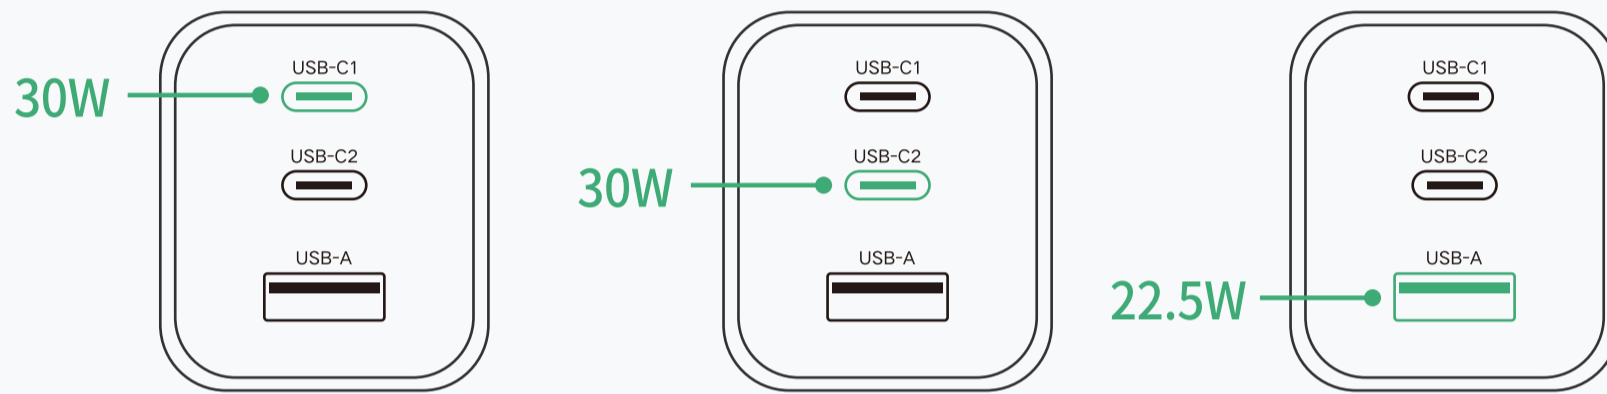

产品说明书

30W 三口氮化镓快充充电器

Model: X515

连接示意图

 提示:为保证使用安全,若长期不使用,请断开充电器与电源插座的连接。

功率分配

单口充电

双口充电

三口充电

产品参数

产品名称	30W 三口氮化镓快充充电器
输入	100-240V~ 50/60Hz 800mA Max
USB-C1/C2 输出	5.0V==3.0A/9.0V==3.0A/12.0V==2.5A/ 15.0V==2.0A/20.0V==1.5A 30.0W Max
USB-A 输出	5.0V==3.0A/9.0V==2.0A/12.0V==1.5A/ 10.0V==2.25A 22.5W Max
输出总功率	30.0W Max