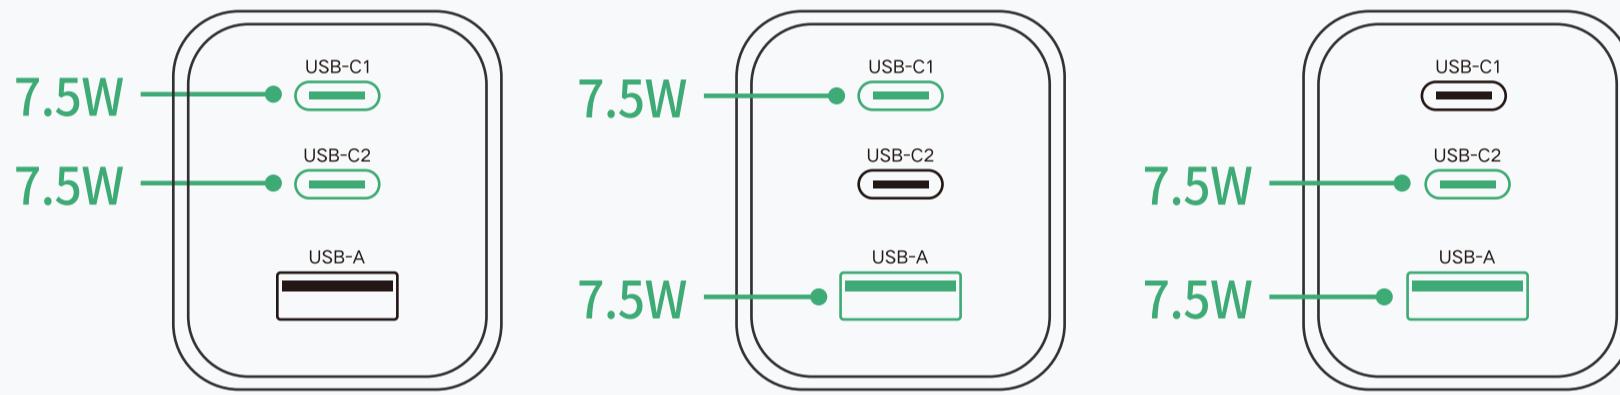

产品说明书

30W 三口氮化镓快充充电器

Model: X515

连接示意图

 提示:为保证使用安全,若长期不使用,请断开充电器与电源插座的连接。

功率分配

单口充电

双口充电

三口充电

产品参数

产品名称	30W 三口氮化镓快充充电器
输入	100-240V~ 50/60Hz 800mA Max
USB-C1/C2 输出	5.0V==3.0A/9.0V==3.0A/12.0V==2.5A/ 15.0V==2.0A/20.0V==1.5A 30.0W Max
USB-A 输出	5.0V==3.0A/9.0V==2.0A/12.0V==1.5A/ 10.0V==2.25A 22.5W Max
输出总功率	30.0W Max