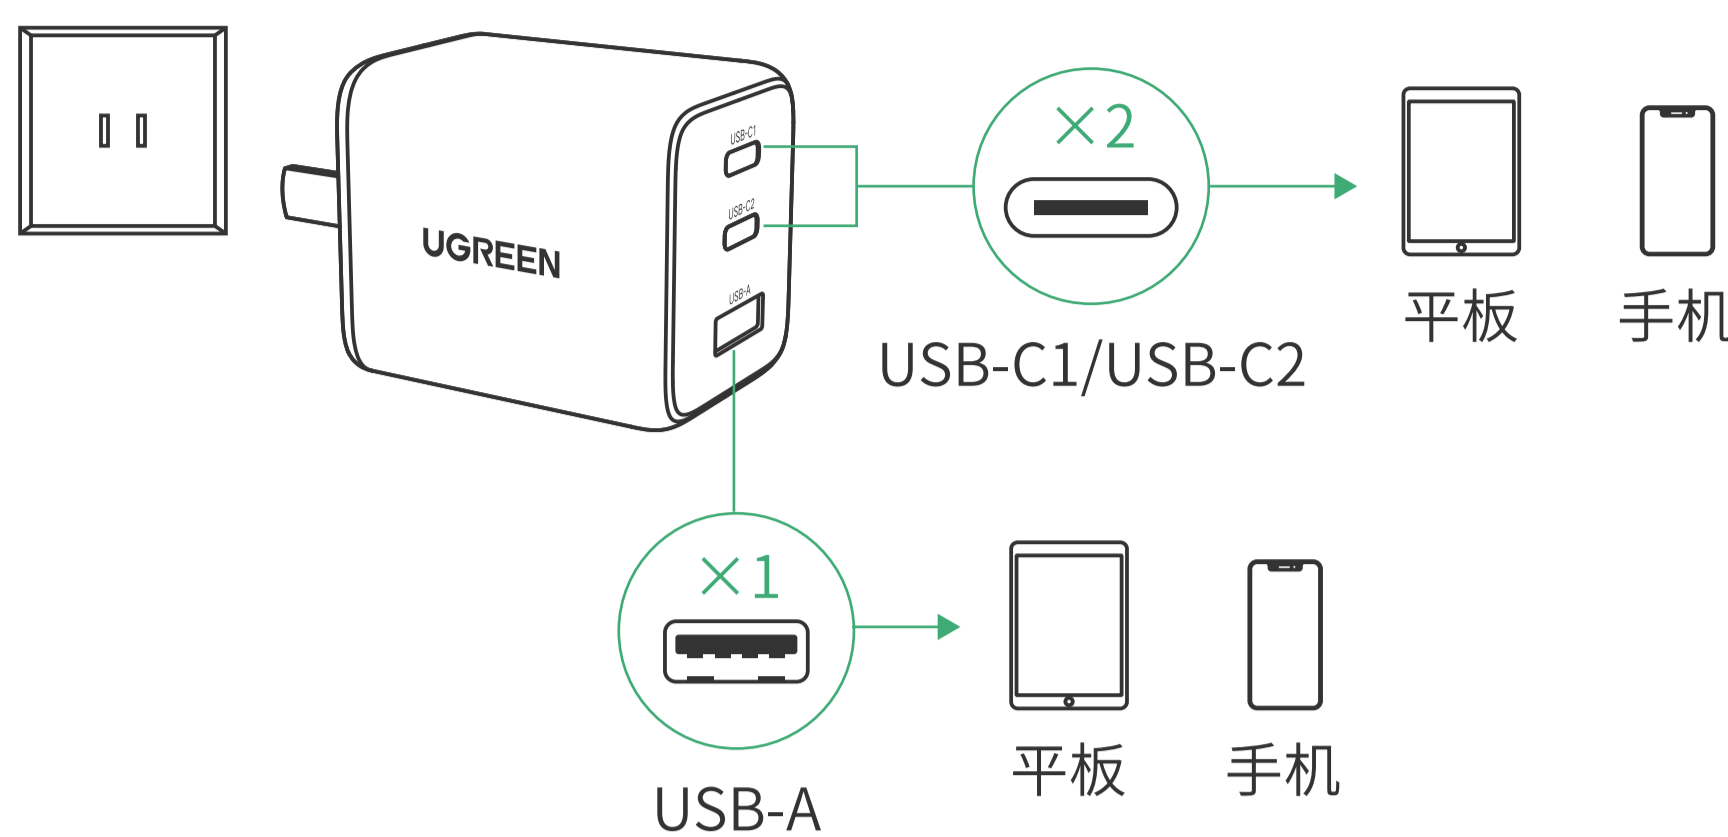

产品说明书

30W 三口氮化镓快充充电器

Model: X515

连接示意图

 提示:为保证使用安全,若长期不使用,请断开充电器与电源插座的连接。

功率分配

单口充电

双口充电

三口充电

产品参数

产品名称	30W 三口氮化镓快充充电器
输入	100-240V~ 50/60Hz 800mA Max
USB-C1/C2 输出	5.0V==3.0A/9.0V==3.0A/12.0V==2.5A/ 15.0V==2.0A/20.0V==1.5A 30.0W Max
USB-A 输出	5.0V==3.0A/9.0V==2.0A/12.0V==1.5A/ 10.0V==2.25A 22.5W Max
输出总功率	30.0W Max