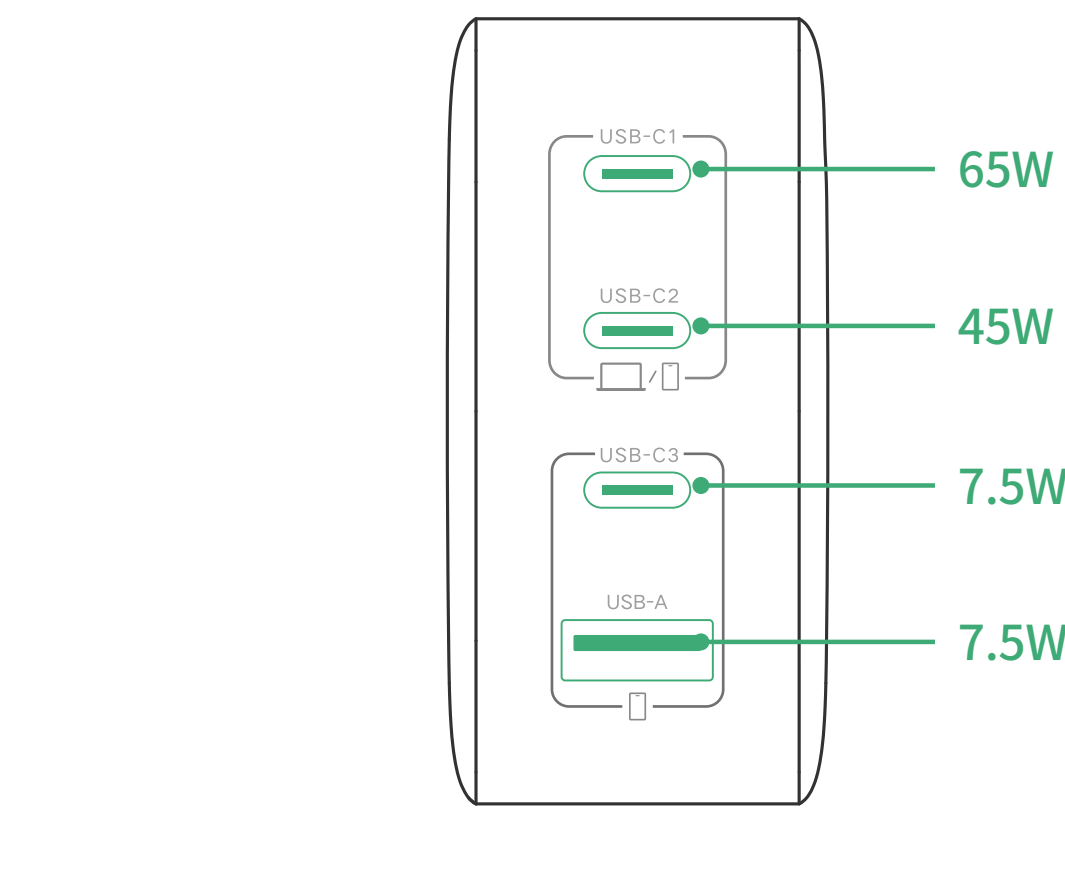

产品说明书

140W 四口氮化镓快充充电器

Model: X569 | P/N: 35965

连接示意图

为保证使用安全,若长期不使用,请断开充电器与电源插座的连接。

功率分配

单口充电

双口充电

三口充电

四口充电

产品参数

产品名称	140W 四口氮化镓快充充电器
输入	100-240V~ 50/60Hz 2.0A Max
USB-C1 输出	5.0V≡3.0A/9.0V≡3.0A/12.0V≡3.0A/15.0V≡3.0A 20.0V≡5.0A/28.0V≡5.0A 140.0W Max
USB-C2 输出	5.0V≡3.0A/9.0V≡3.0A/12.0V≡3.0A/15.0V≡3.0A 20.0V≡5.0A 100.0W Max
USB-C3 输出	5.0V≡3.0A/9.0V≡3.0A/12.0V≡2.5A/15.0V≡2.0A 20.0V≡1.5A/11.0V≡3.0A 33.0W Max
USB-A 输出	5.0V≡3.0A/9.0V≡2.0A/12.0V≡1.5A/10.0V≡2.25A 11.0V≡3.0A 33.0W Max
输出总功率	140.0W Max