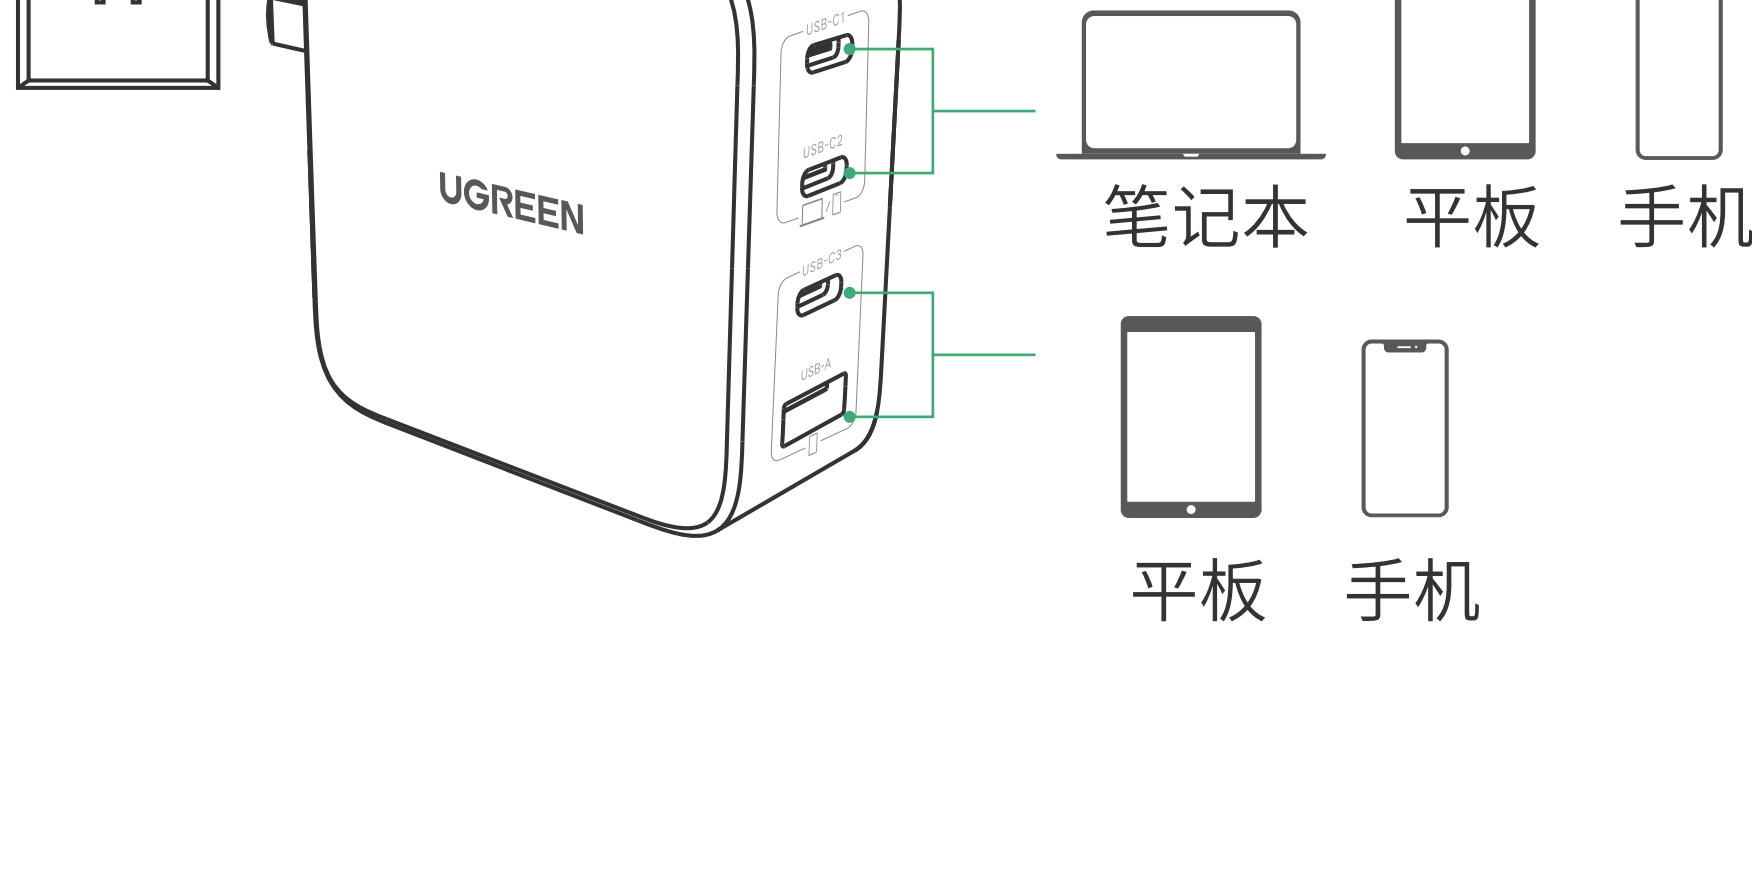

产品说明书

140W 四口氮化镓快充充电器

Model: X569 | P/N: 35965

连接示意图

为保证使用安全,若长期不使用,请断开充电器与电源插座的连接。

功率分配

单口充电

双口充电

三口充电

四口充电

产品参数

产品名称	140W 四口氮化镓快充充电器
输入	100-240V~ 50/60Hz 2.0A Max
USB-C1 输出	5.0V≡3.0A/9.0V≡3.0A/12.0V≡3.0A/15.0V≡3.0A 20.0V≡5.0A/28.0V≡5.0A 140.0W Max
USB-C2 输出	5.0V≡3.0A/9.0V≡3.0A/12.0V≡3.0A/15.0V≡3.0A 20.0V≡5.0A 100.0W Max
USB-C3 输出	5.0V≡3.0A/9.0V≡3.0A/12.0V≡2.5A/15.0V≡2.0A 20.0V≡1.5A/11.0V≡3.0A 33.0W Max
USB-A 输出	5.0V≡3.0A/9.0V≡2.0A/12.0V≡1.5A/10.0V≡2.25A 11.0V≡3.0A 33.0W Max
输出总功率	140.0W Max