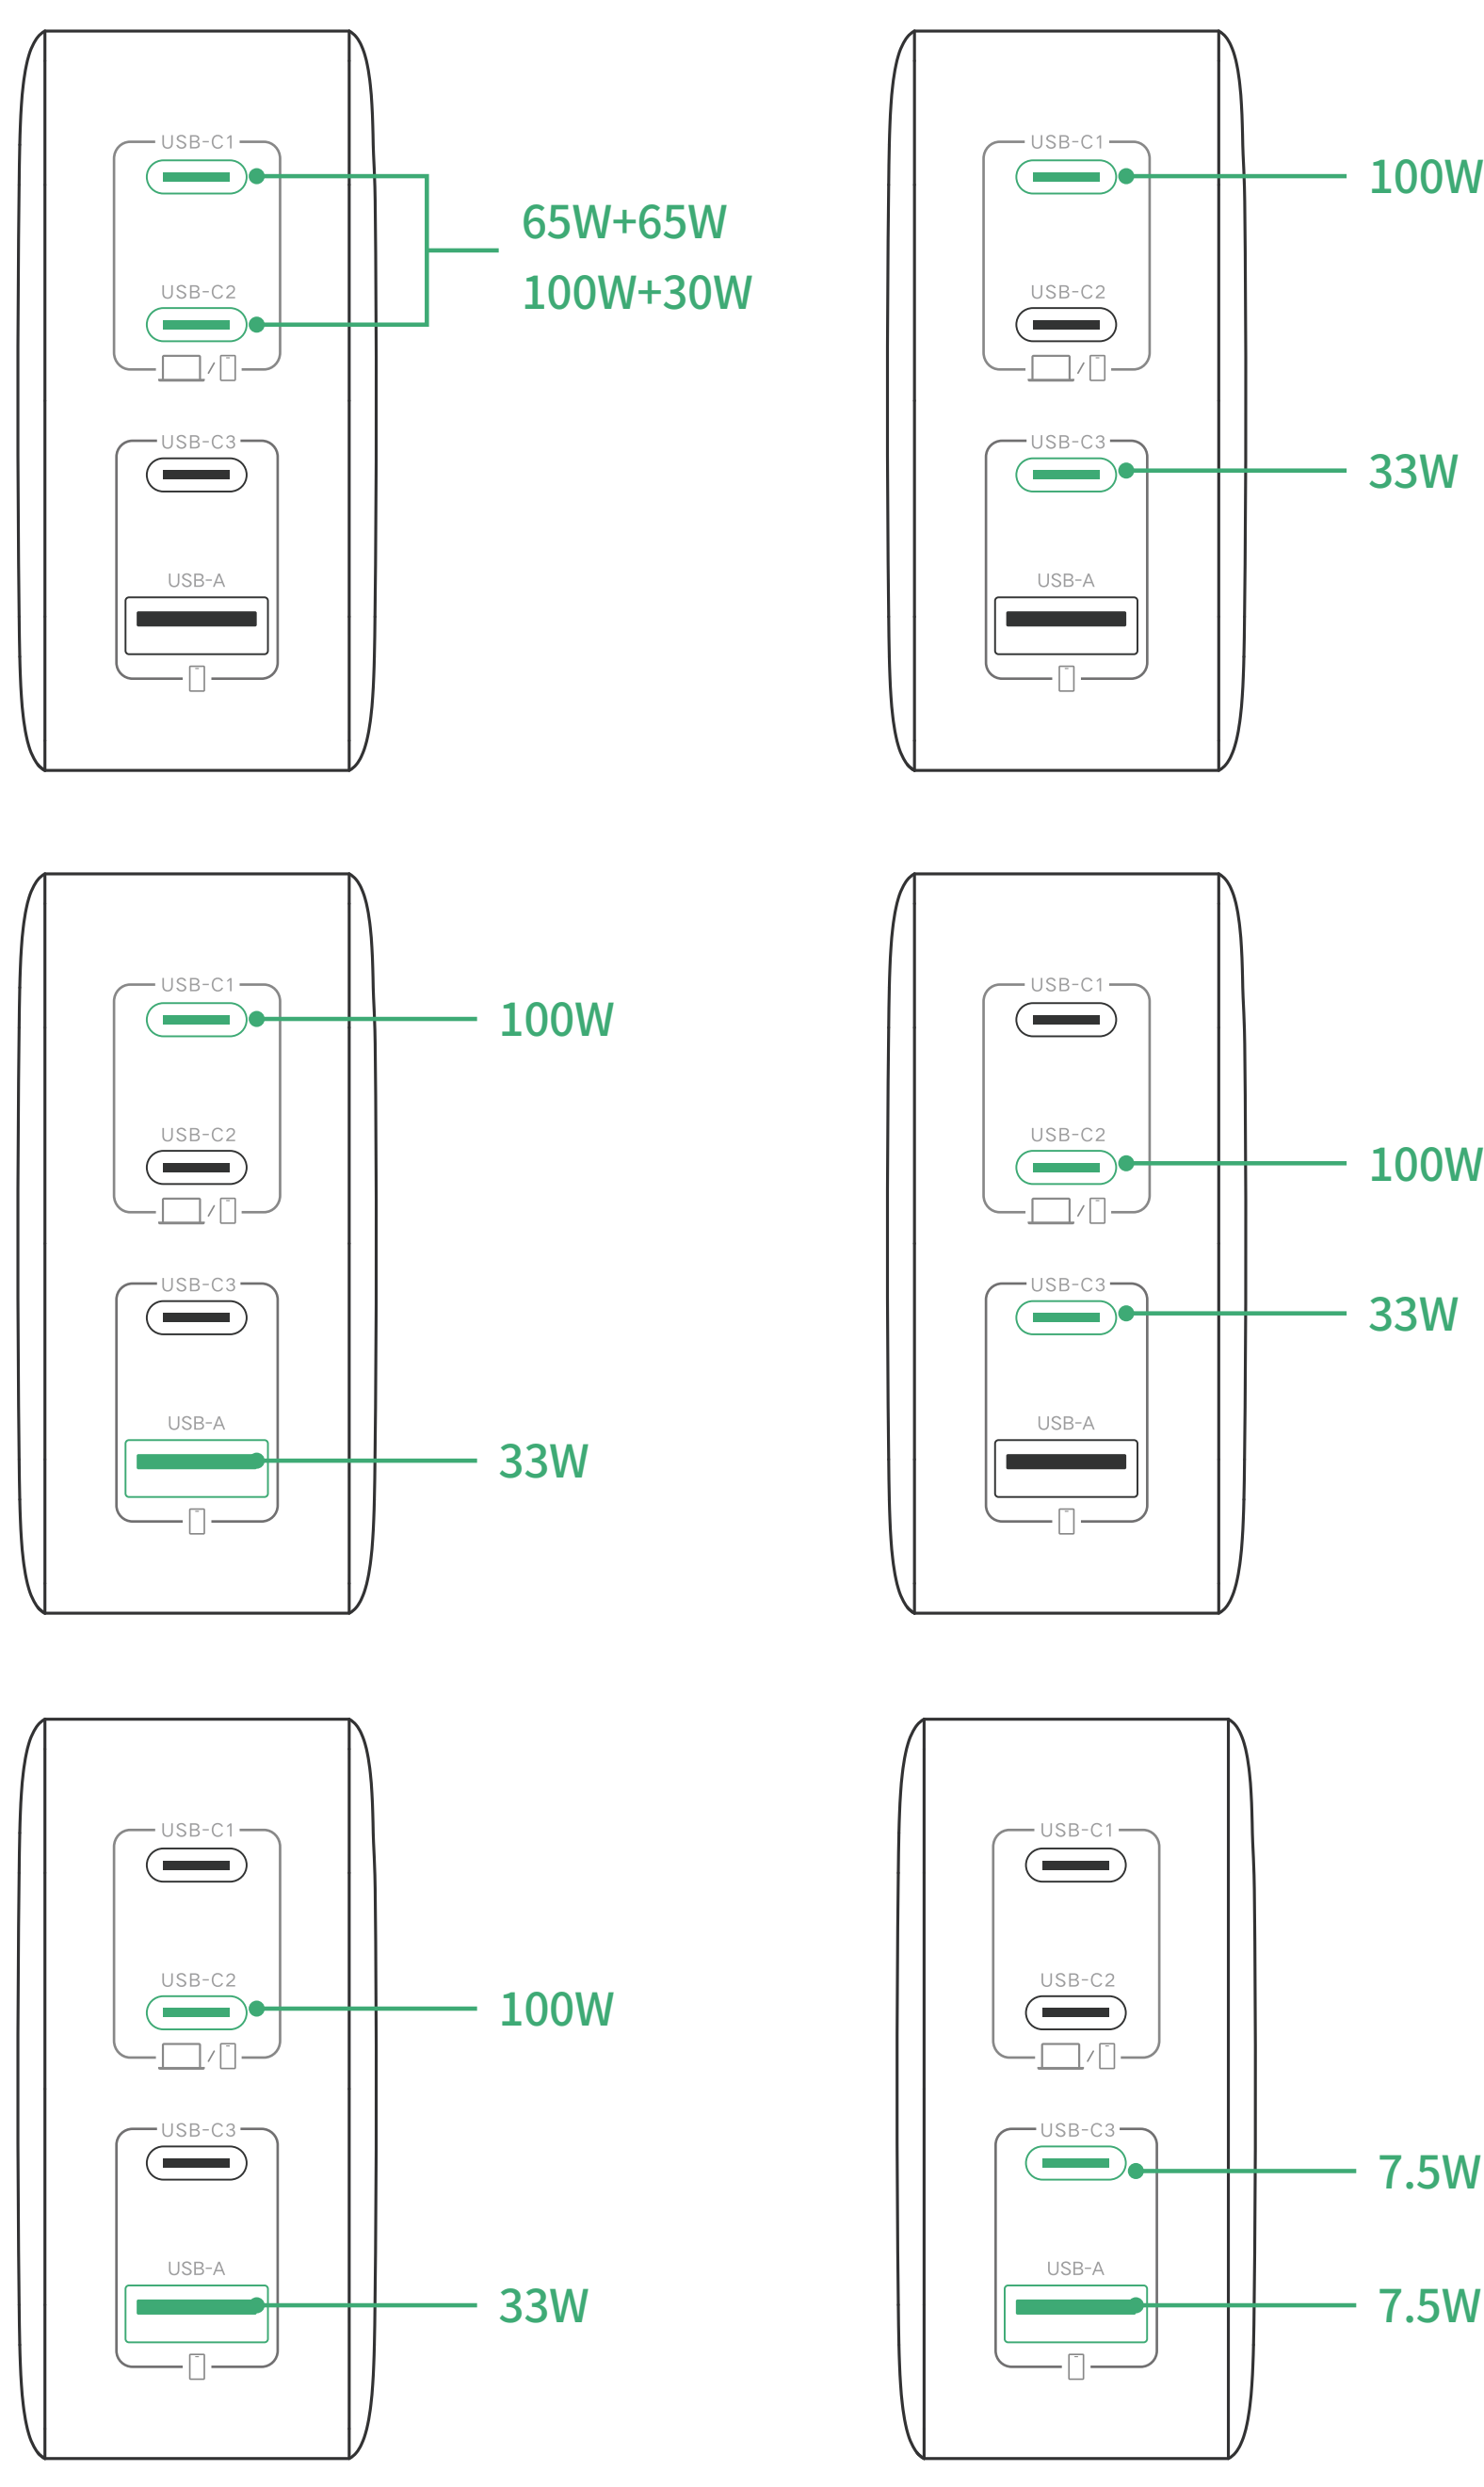

产品说明书

140W 四口氮化镓快充充电器

Model: X569 | P/N: 35965

连接示意图

为保证使用安全,若长期不使用,请断开充电器与电源插座的连接。

功率分配

单口充电

双口充电

三口充电

四口充电

产品参数

产品名称	140W 四口氮化镓快充充电器
输入	100-240V~ 50/60Hz 2.0A Max
USB-C1 输出	5.0V≡3.0A/9.0V≡3.0A/12.0V≡3.0A/15.0V≡3.0A 20.0V≡5.0A/28.0V≡5.0A 140.0W Max
USB-C2 输出	5.0V≡3.0A/9.0V≡3.0A/12.0V≡3.0A/15.0V≡3.0A 20.0V≡5.0A 100.0W Max
USB-C3 输出	5.0V≡3.0A/9.0V≡3.0A/12.0V≡2.5A/15.0V≡2.0A 20.0V≡1.5A/11.0V≡3.0A 33.0W Max
USB-A 输出	5.0V≡3.0A/9.0V≡2.0A/12.0V≡1.5A/10.0V≡2.25A 11.0V≡3.0A 33.0W Max
输出总功率	140.0W Max