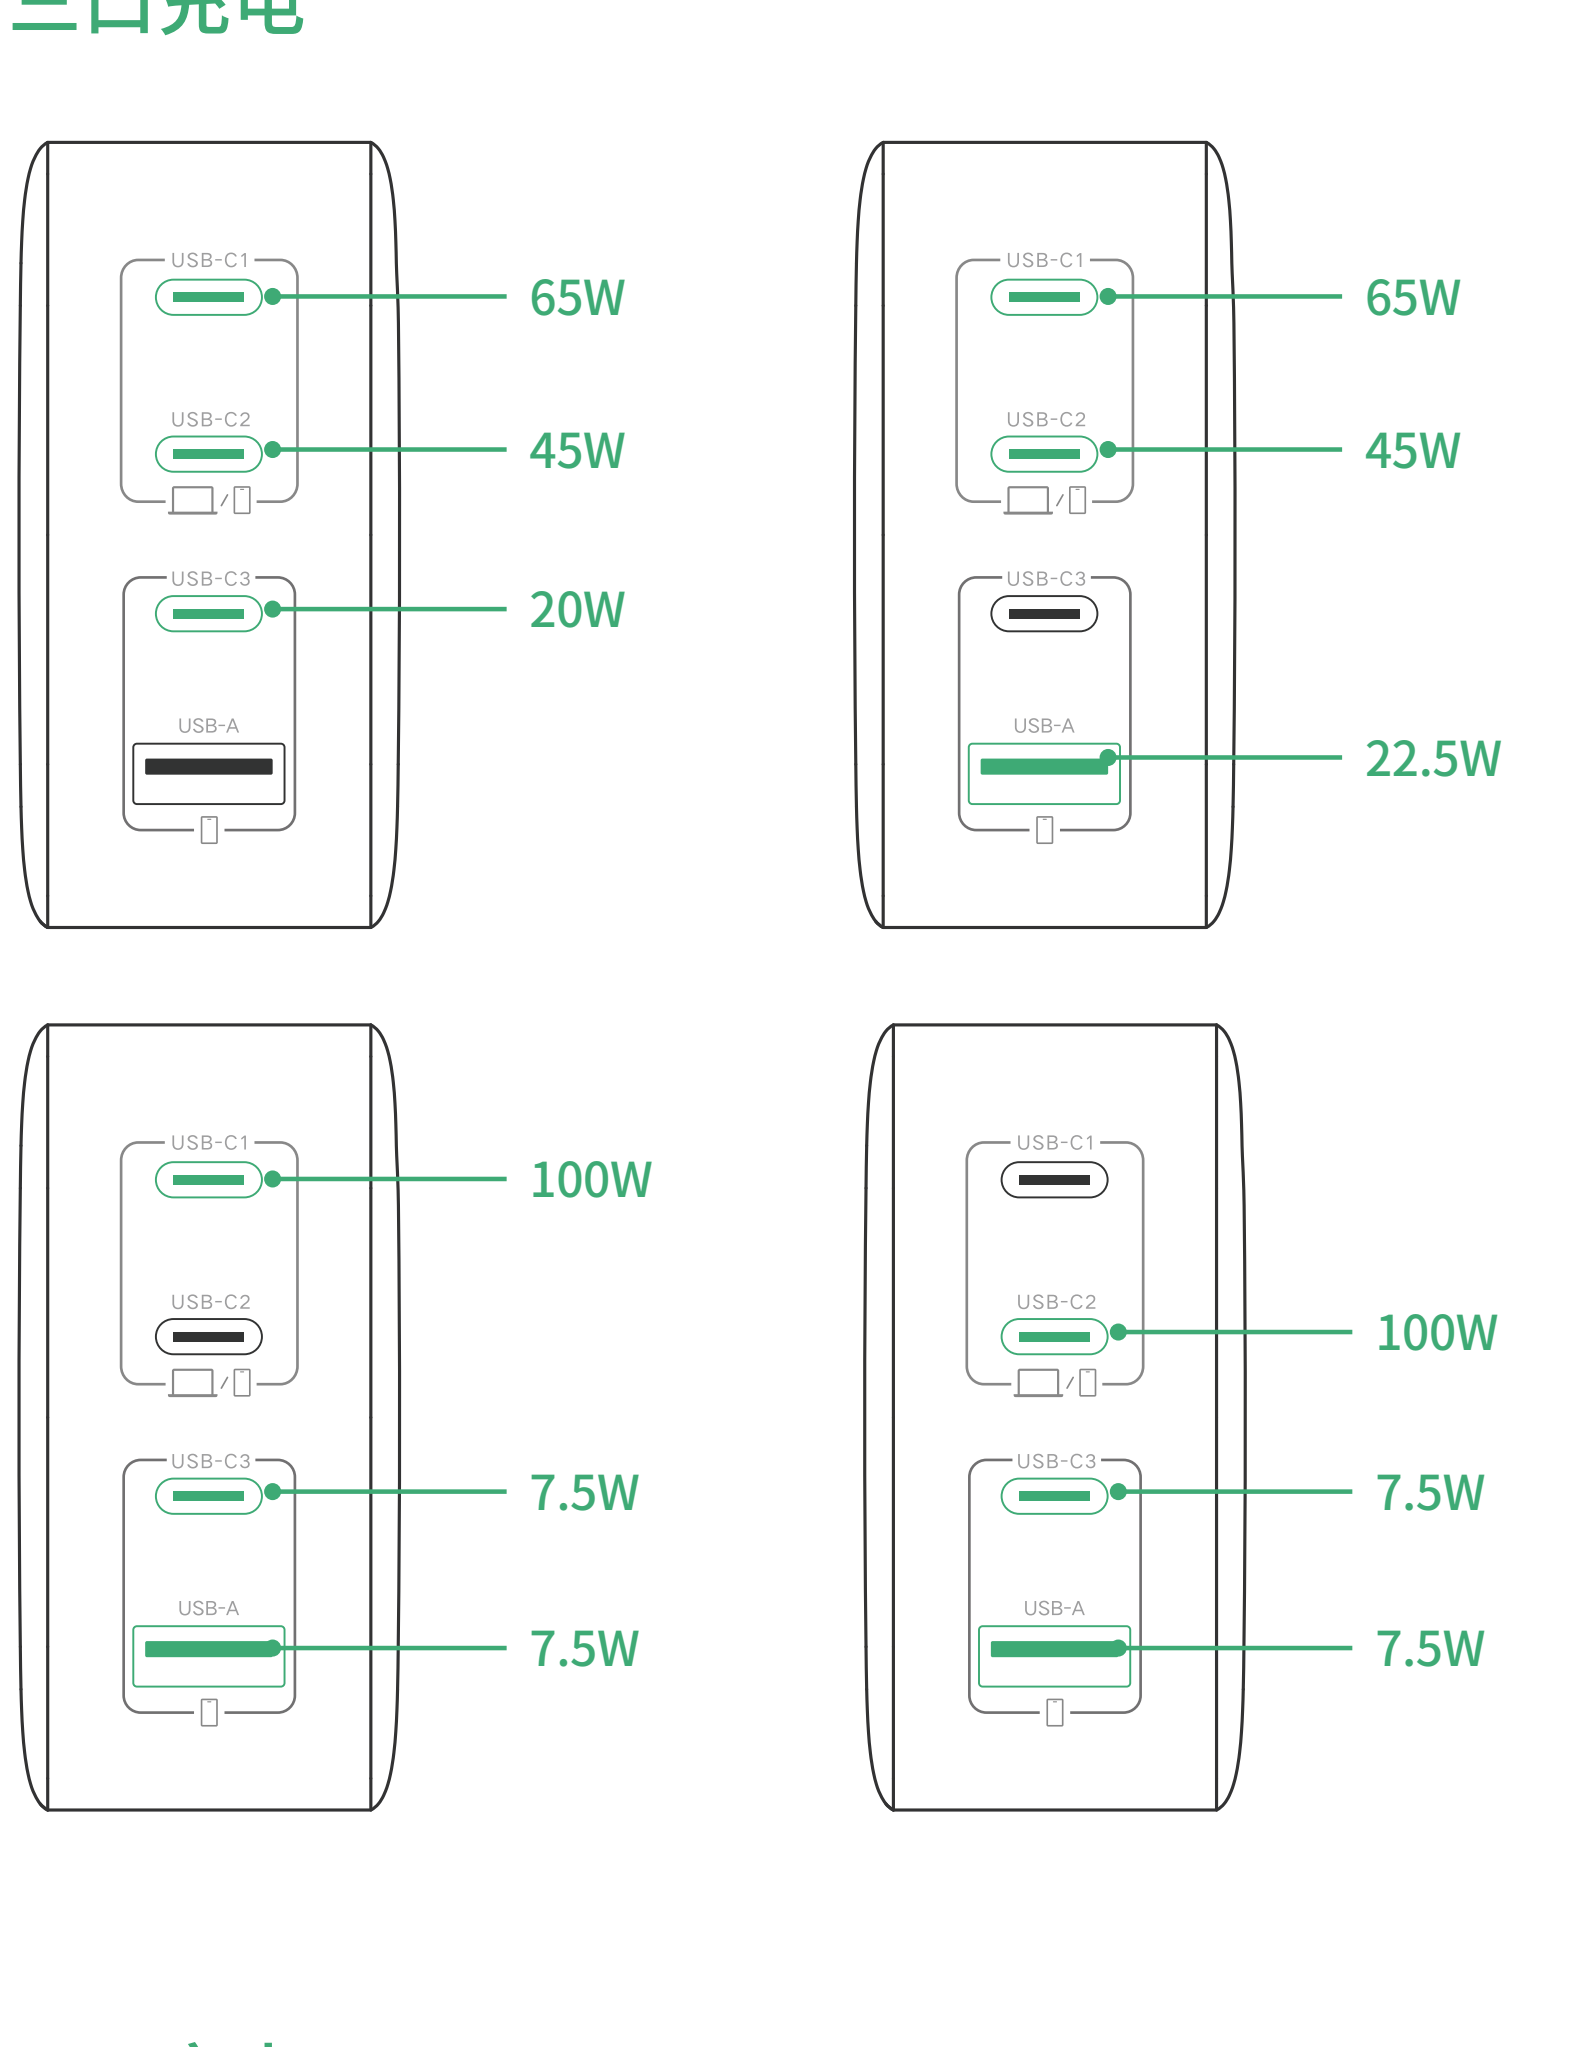

产品说明书

140W 四口氮化镓快充充电器

Model: X569 | P/N: 35965

连接示意图

为保证使用安全,若长期不使用,请断开充电器与电源插座的连接。

功率分配

单口充电

双口充电

三口充电

四口充电

产品参数

产品名称	140W 四口氮化镓快充充电器
输入	100-240V~ 50/60Hz 2.0A Max
USB-C1 输出	5.0V≡3.0A/9.0V≡3.0A/12.0V≡3.0A/15.0V≡3.0A 20.0V≡5.0A/28.0V≡5.0A 140.0W Max
USB-C2 输出	5.0V≡3.0A/9.0V≡3.0A/12.0V≡3.0A/15.0V≡3.0A 20.0V≡5.0A 100.0W Max
USB-C3 输出	5.0V≡3.0A/9.0V≡3.0A/12.0V≡2.5A/15.0V≡2.0A 20.0V≡1.5A/11.0V≡3.0A 33.0W Max
USB-A 输出	5.0V≡3.0A/9.0V≡2.0A/12.0V≡1.5A/10.0V≡2.25A 11.0V≡3.0A 33.0W Max
输出总功率	140.0W Max