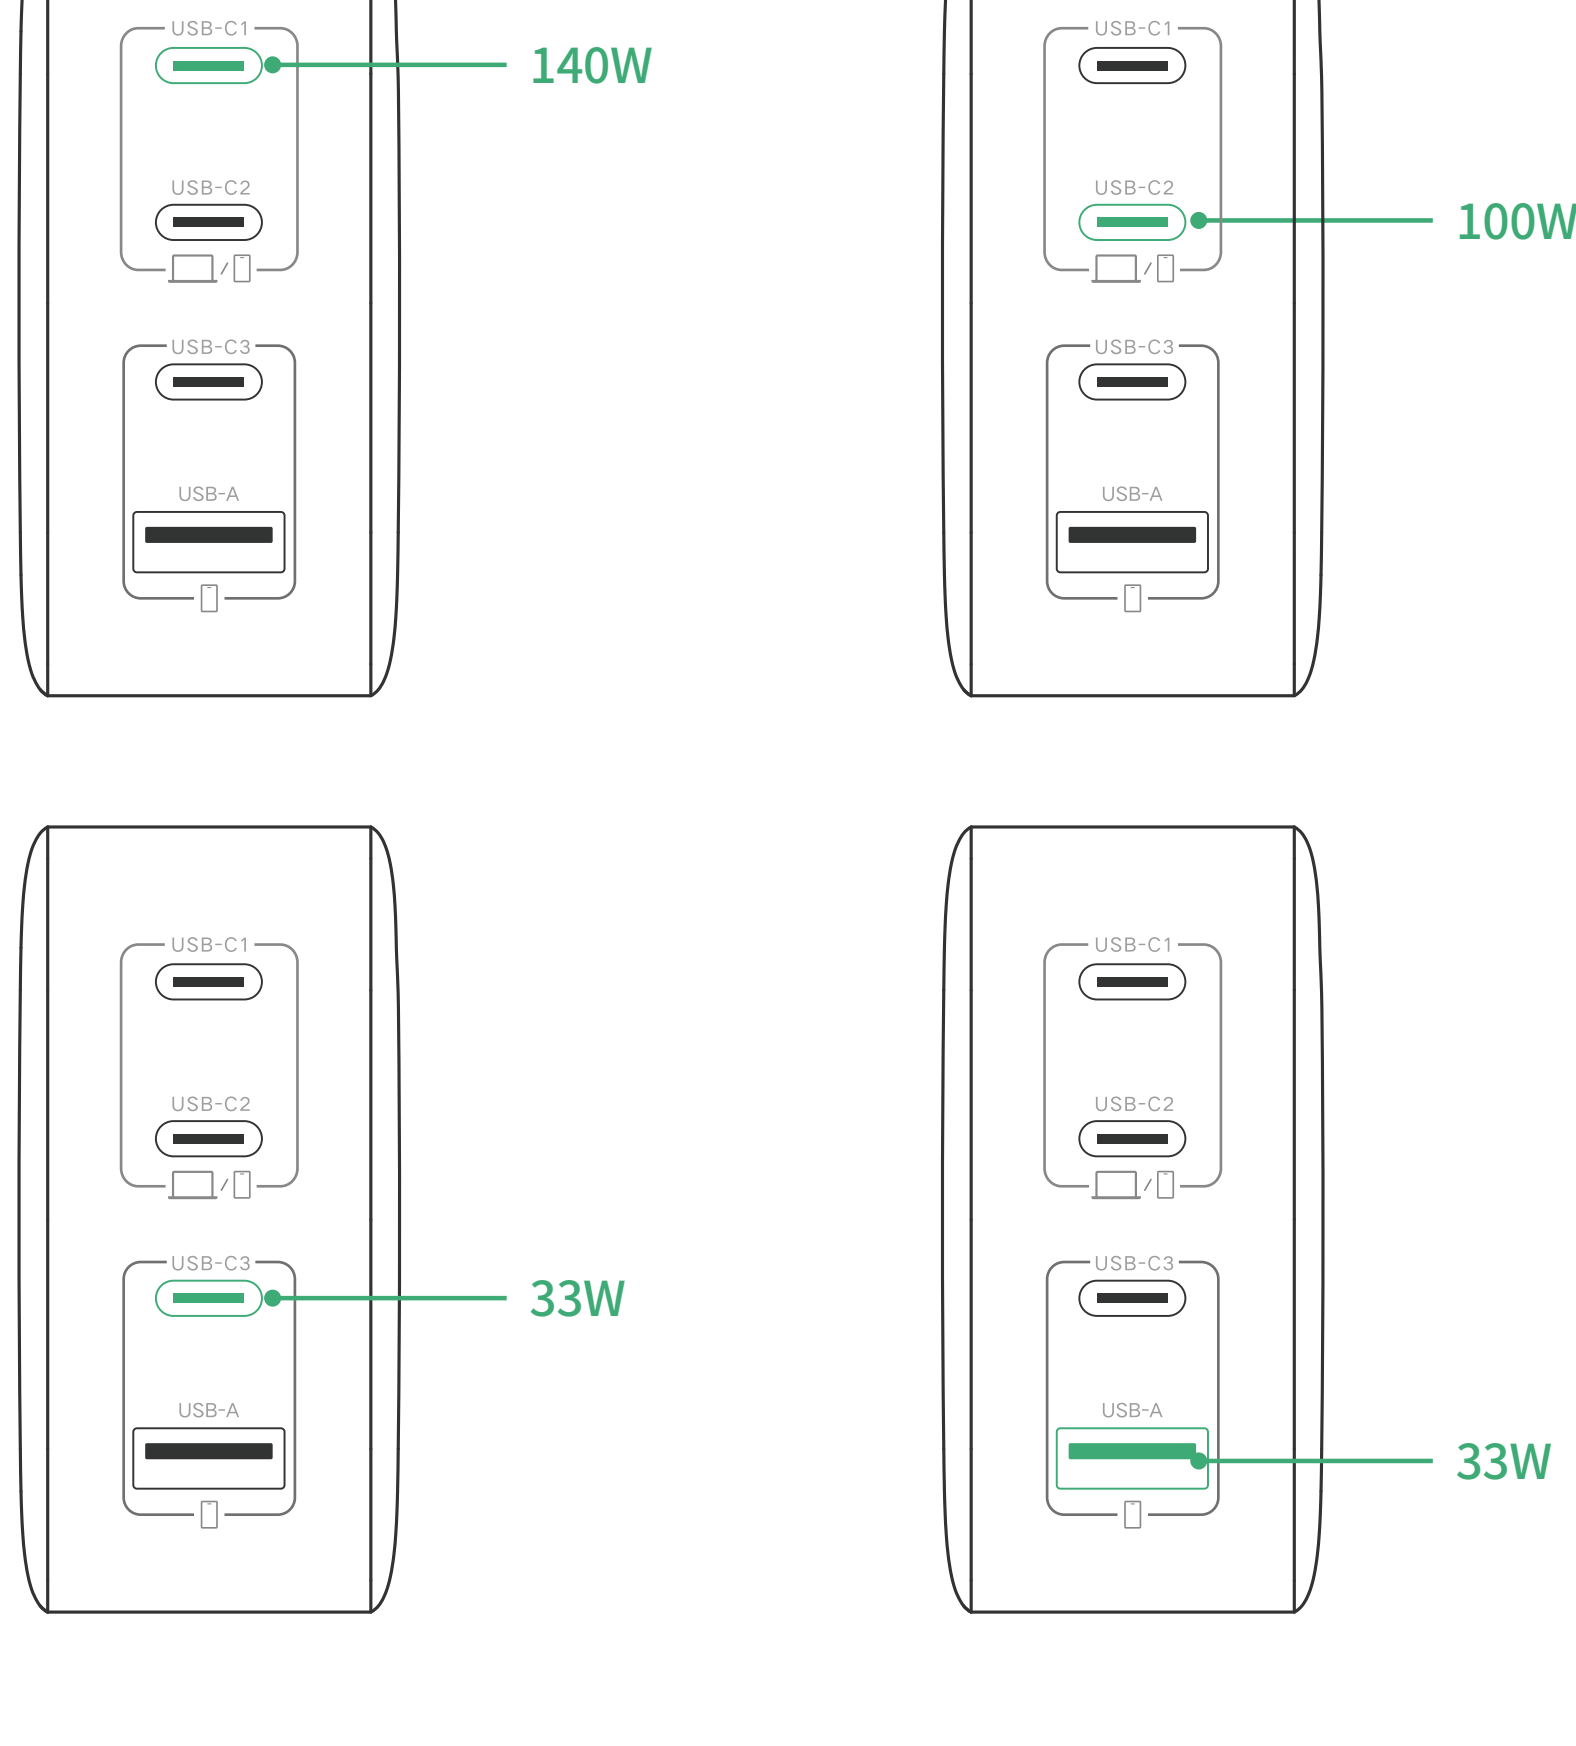

产品说明书

140W 四口氮化镓快充充电器

Model: X569 | P/N: 35965

连接示意图

为保证使用安全,若长期不使用,请断开充电器与电源插座的连接。

功率分配

单口充电

双口充电

三口充电

四口充电

产品参数

产品名称	140W 四口氮化镓快充充电器
输入	100-240V~ 50/60Hz 2.0A Max
USB-C1 输出	5.0V≡3.0A/9.0V≡3.0A/12.0V≡3.0A/15.0V≡3.0A 20.0V≡5.0A/28.0V≡5.0A 140.0W Max
USB-C2 输出	5.0V≡3.0A/9.0V≡3.0A/12.0V≡3.0A/15.0V≡3.0A 20.0V≡5.0A 100.0W Max
USB-C3 输出	5.0V≡3.0A/9.0V≡3.0A/12.0V≡2.5A/15.0V≡2.0A 20.0V≡1.5A/11.0V≡3.0A 33.0W Max
USB-A 输出	5.0V≡3.0A/9.0V≡2.0A/12.0V≡1.5A/10.0V≡2.25A 11.0V≡3.0A 33.0W Max
输出总功率	140.0W Max