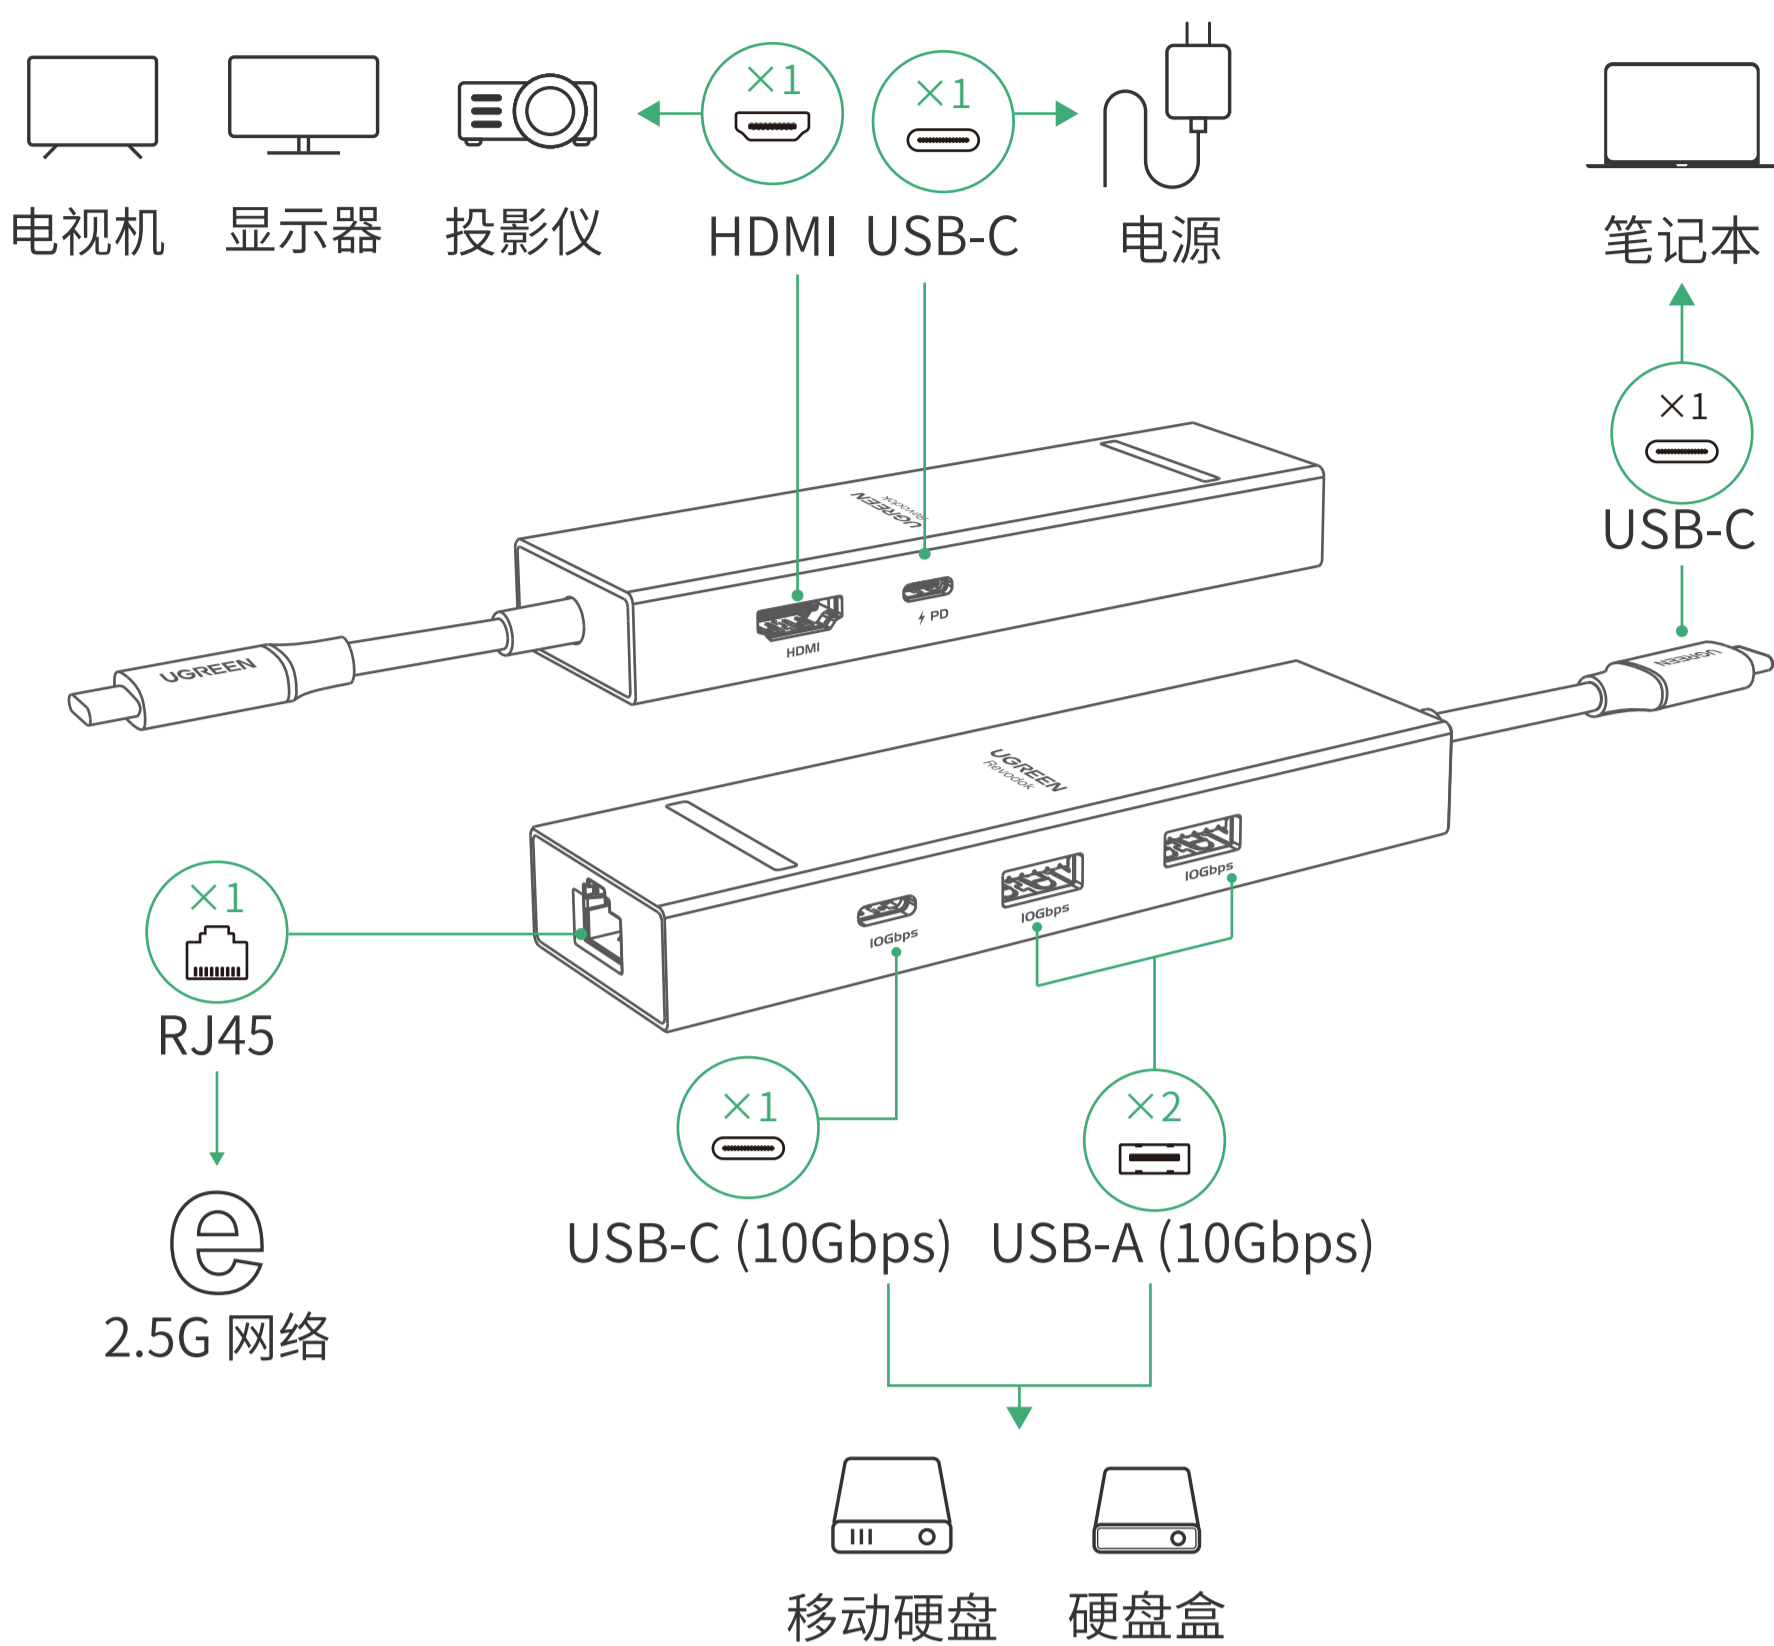

产品说明书

USB-C 多功能扩展坞

Model: CM828

连接示意图

注意事项

- 为确保数据安全,请在断开存储设备前,先执行电脑上的“安全移除”操作,再断开与本产品的连接。
- 请勿扔掷、敲击、振动本产品。
- 请勿自行拆装及维修本产品,若需维修请联系绿联售后。
- 长期不使用本产品时,请妥善存放,注意防尘、防潮。
- 请将本产品远离儿童和宠物放置。

包装清单

USB-C 多功能扩展坞	×1
说明书	×1

产品参数

P/N	55542	
产品名称	USB-C 多功能扩展坞	
输入	USB-C×1	
输出	HDMI×1, USB-C×1, USB-A×2, RJ45×1	
视频	HDMI	最高 4K@60Hz
USB	USB-C/USB-A	理论最大传输速率 10Gbps
网口	RJ45	支持 10/100/1000/2500Mbps 自适应
充电	USB-C	PD 3.0 标准, 100W Max (不支持数据/视频传输)
兼容系统	Windows/macOS	