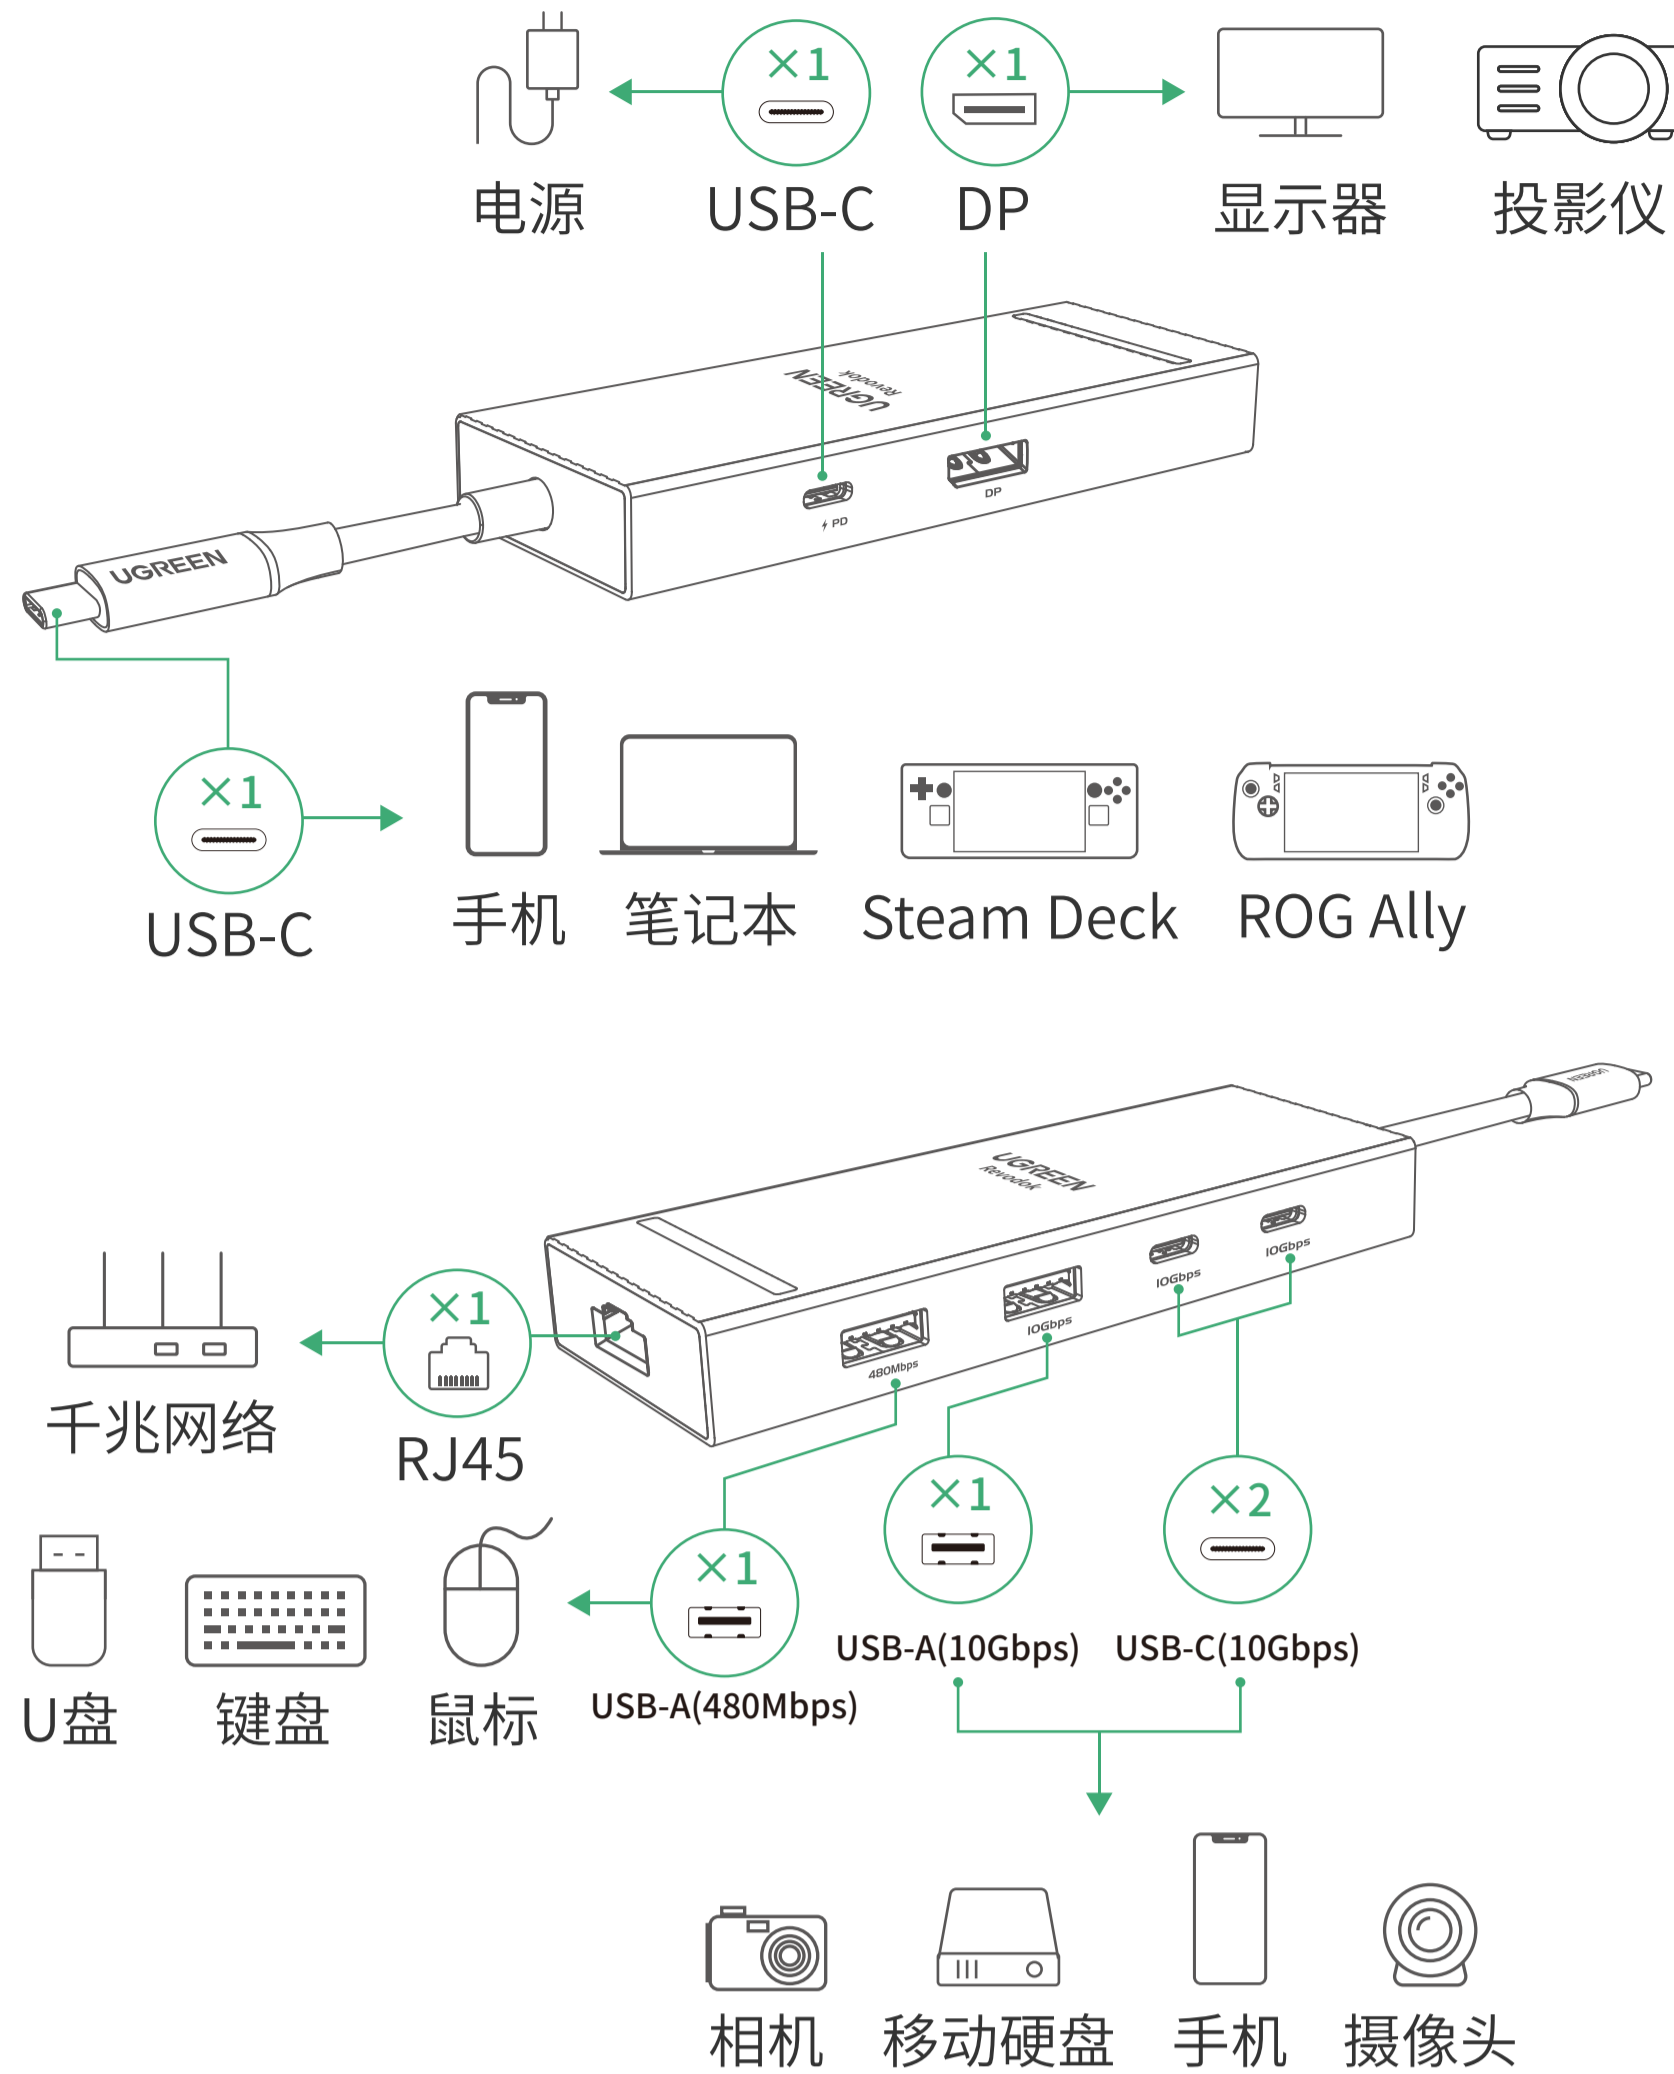

产品说明书

USB-C 多功能扩展坞

Model: CM880

连接示意图

包装清单

USB-C 多功能扩展坞 ×1

产品参数

输入	USB-C×1	
输出	DP×1, USB-C×2, USB-A×2, RJ45×1	
视频	DP	最高 4K@60Hz
USB	USB-C (10Gbps)×2	理论最大传输速率 10Gbps
	USB-A (10Gbps)×1	理论最大传输速率 10Gbps
	USB-A(480Mbps)×1	理论最大传输速率 480Mbps
网口	RJ45	支持 10/100/1000Mbps 自适应
充电	USB-C	PD 3.0 标准, 100W Max (不支持数据/视频传输)
兼容系统	Windows/macOS/Linux	