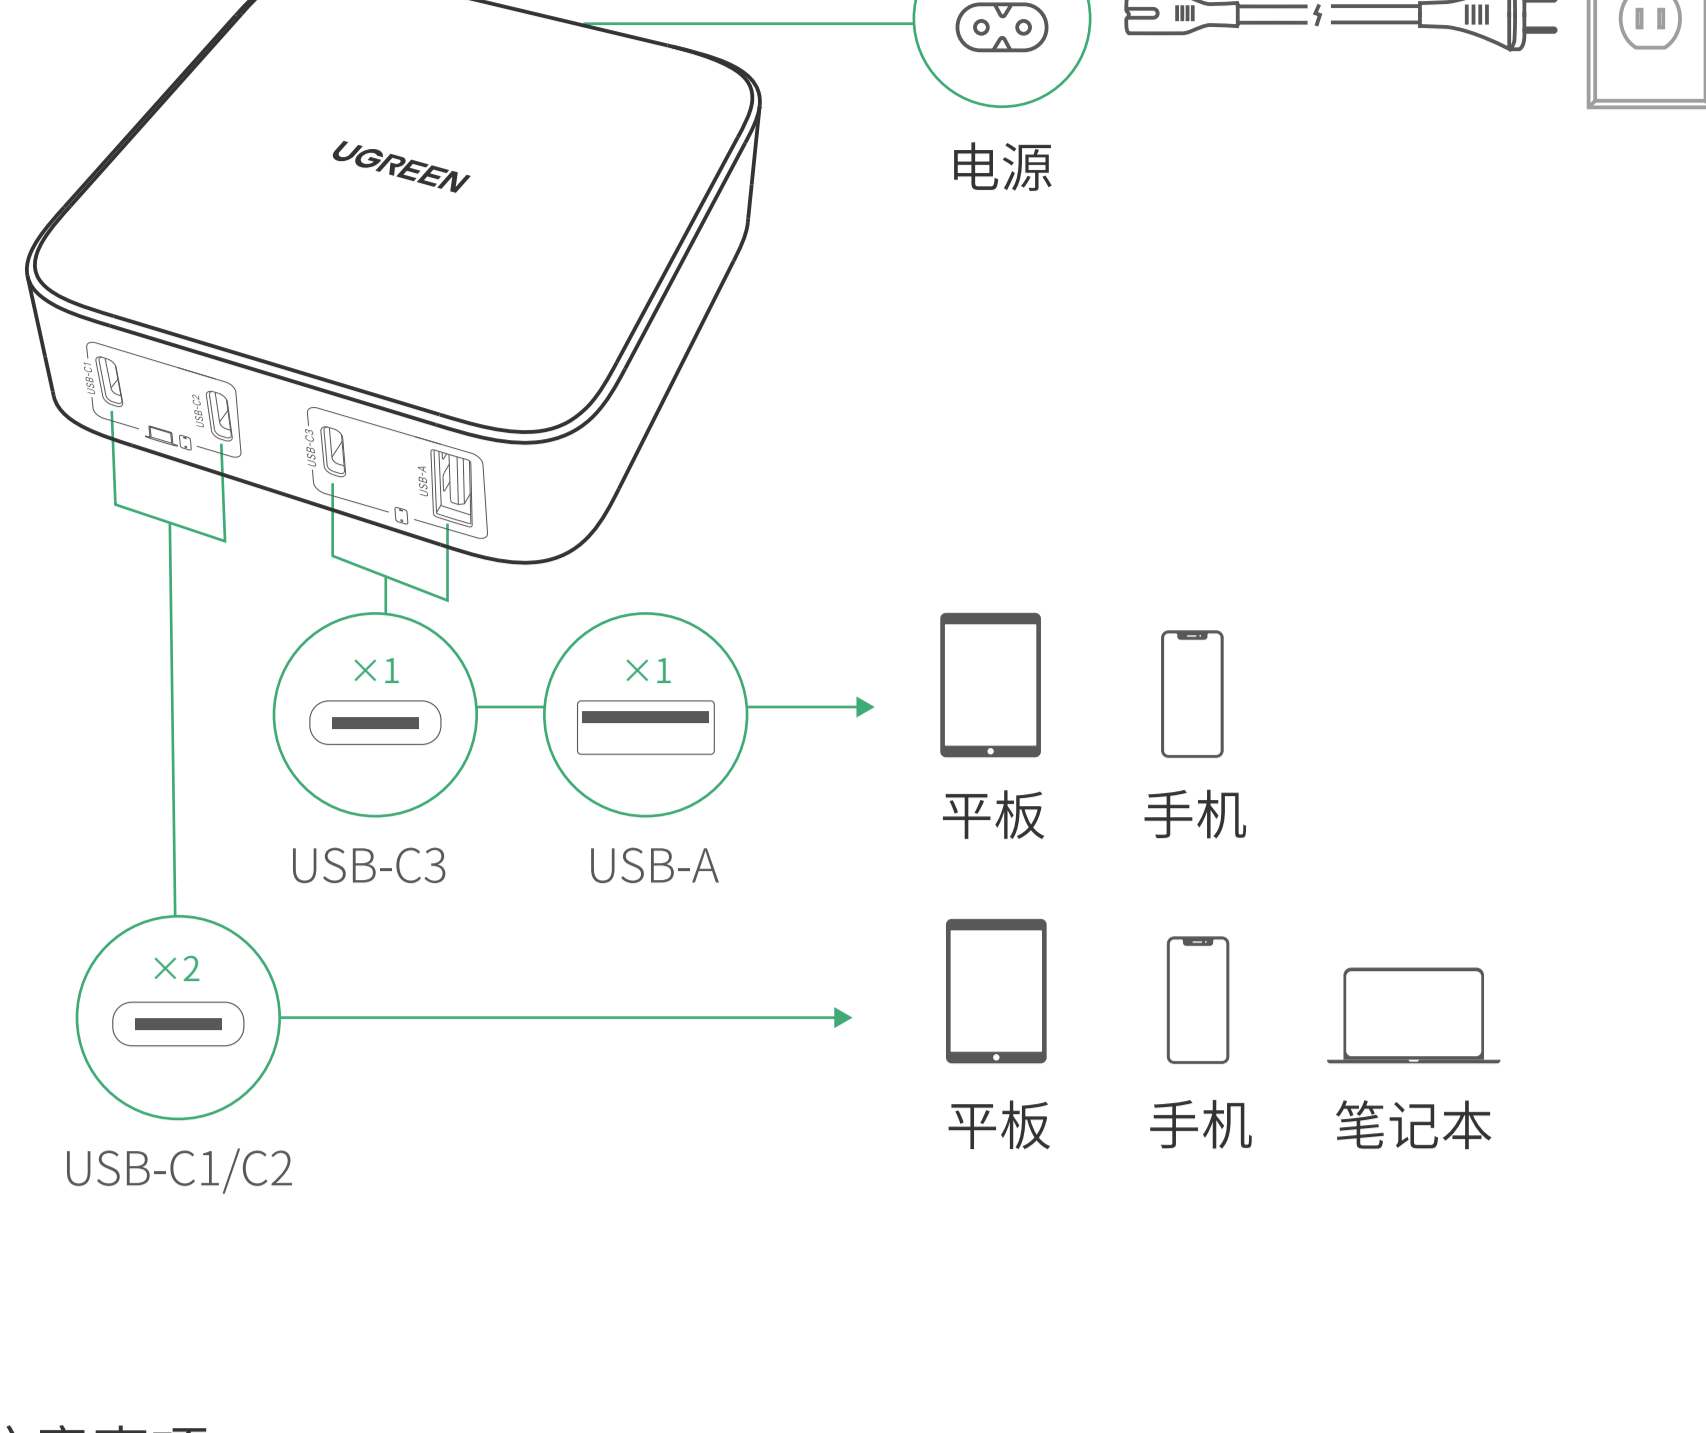

# 产品说明书

100W 四口氮化镓桌面快充充电器

Model: CD328 | P/N: 15151

## 连接示意图