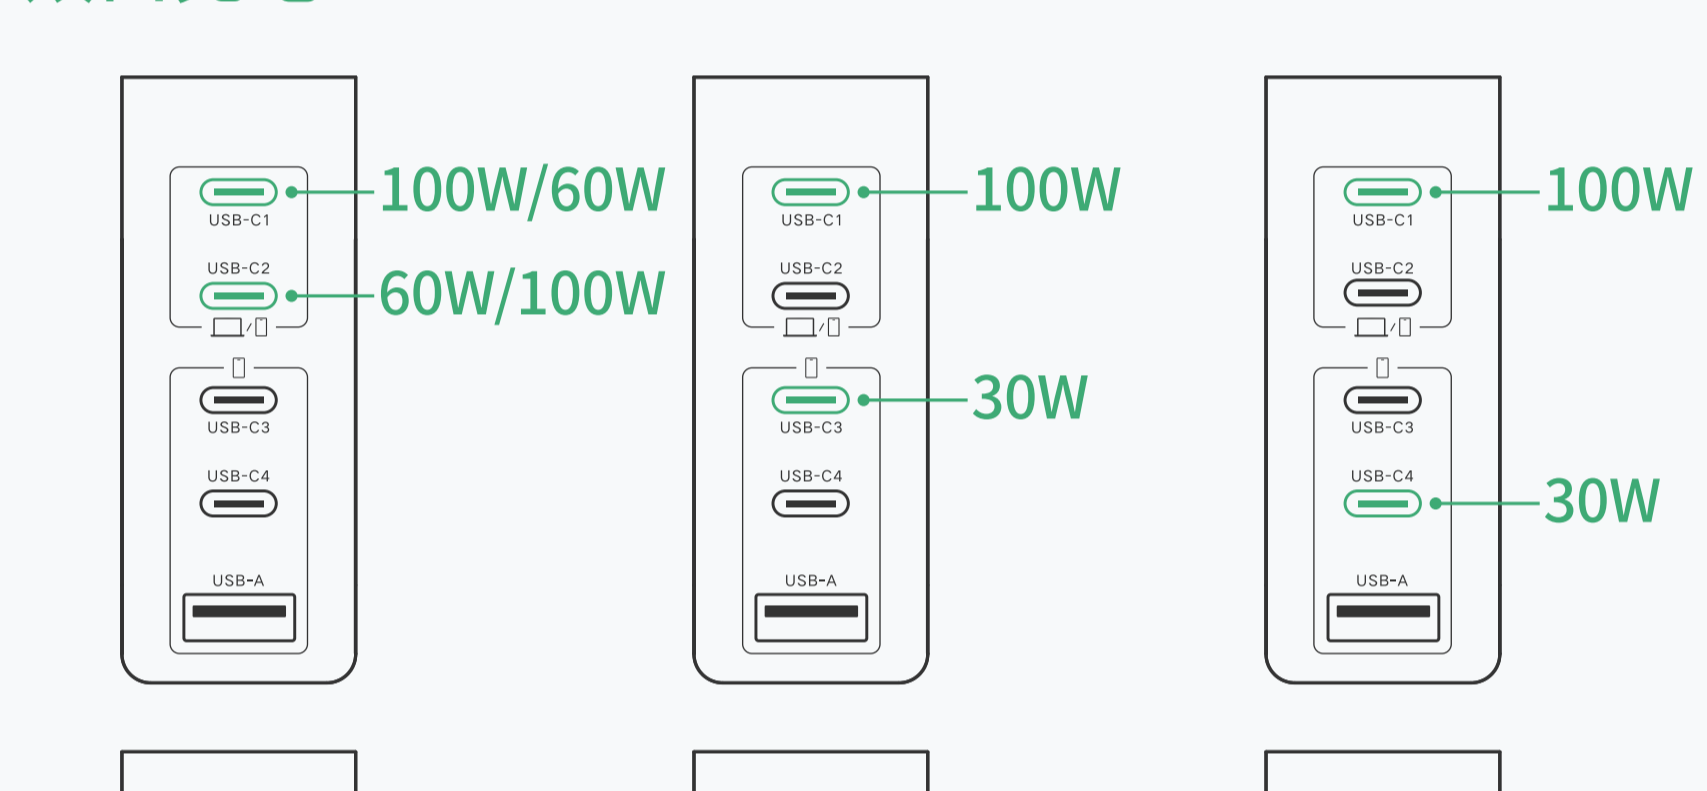

产品说明书

160W 五口氮化镓快充充电器套装

Model: X774

连接示意图

提示:

- 长期不使用时, 请拔下充电器插头, 避免待机耗电与安全隐患。
- 本包装展示效果仅供参考, 产品细节请以实物为准。
- 为保障用电安全, 使用墙壁插座充电时, 建议按下图图示方向使用充电器。

显示屏及按键操作说明

1 总功率

2 各接口功率

4 温度监测

3 各接口电流 / 电压 / 协议

1. 旋转屏幕

- 长按按键数秒: 单次旋转 90°
- 长按按键不放: 连续旋转

2. 自动息屏: 充电器具备省电功能, 长时间未使用, 将自动息屏。

提示:

- 为确保显示效果清晰, 首次使用请撕掉显示屏上的保护膜。

功率分配

单口充电

双口充电

三口充电

四口充电

五口充电

包装清单

- 160W 五口氮化镓快充充电器 × 1
- 快充线 × 1

产品参数

160W 五口氮化镓快充充电器	
输入	100-240V~ 50/60Hz 2.3A Max
USB-C1/C2 输出	5.0V≡3.0A/9.0V≡3.0A/12.0V≡3.0A/15.0V≡3.0A/20.0V≡5.0A/28.0V≡5.0A 140.0W Max
USB-C3/C4 输出	5.0V≡3.0A/9.0V≡3.0A/12.0V≡2.5A 30.0W Max
USB-A 输出	5.0V≡3.0A/9.0V≡2.0A/12.0V≡1.5A/10.0V≡2.25A 22.5W Max
输出总功率	160.0W Max
快充线	
接口	USB-C, USB-C
电流	5.0A
功率	240.0W Max
线长	1.5m

因产品迭代升级, 参数及配件信息请以实物为准。

服务信息

感谢您对 UGREEN 绿联的信任与支持, 我们始终致力于提供优质的服务和产品。

为确保您的问题能得到及时解答, 建议您优先联系购买平台的在线客服。

关注绿联微信公众号

联系方式: 0755-28066995 转 1

官方网址: www.lulian.cn

公司邮箱: support@ugreen.com