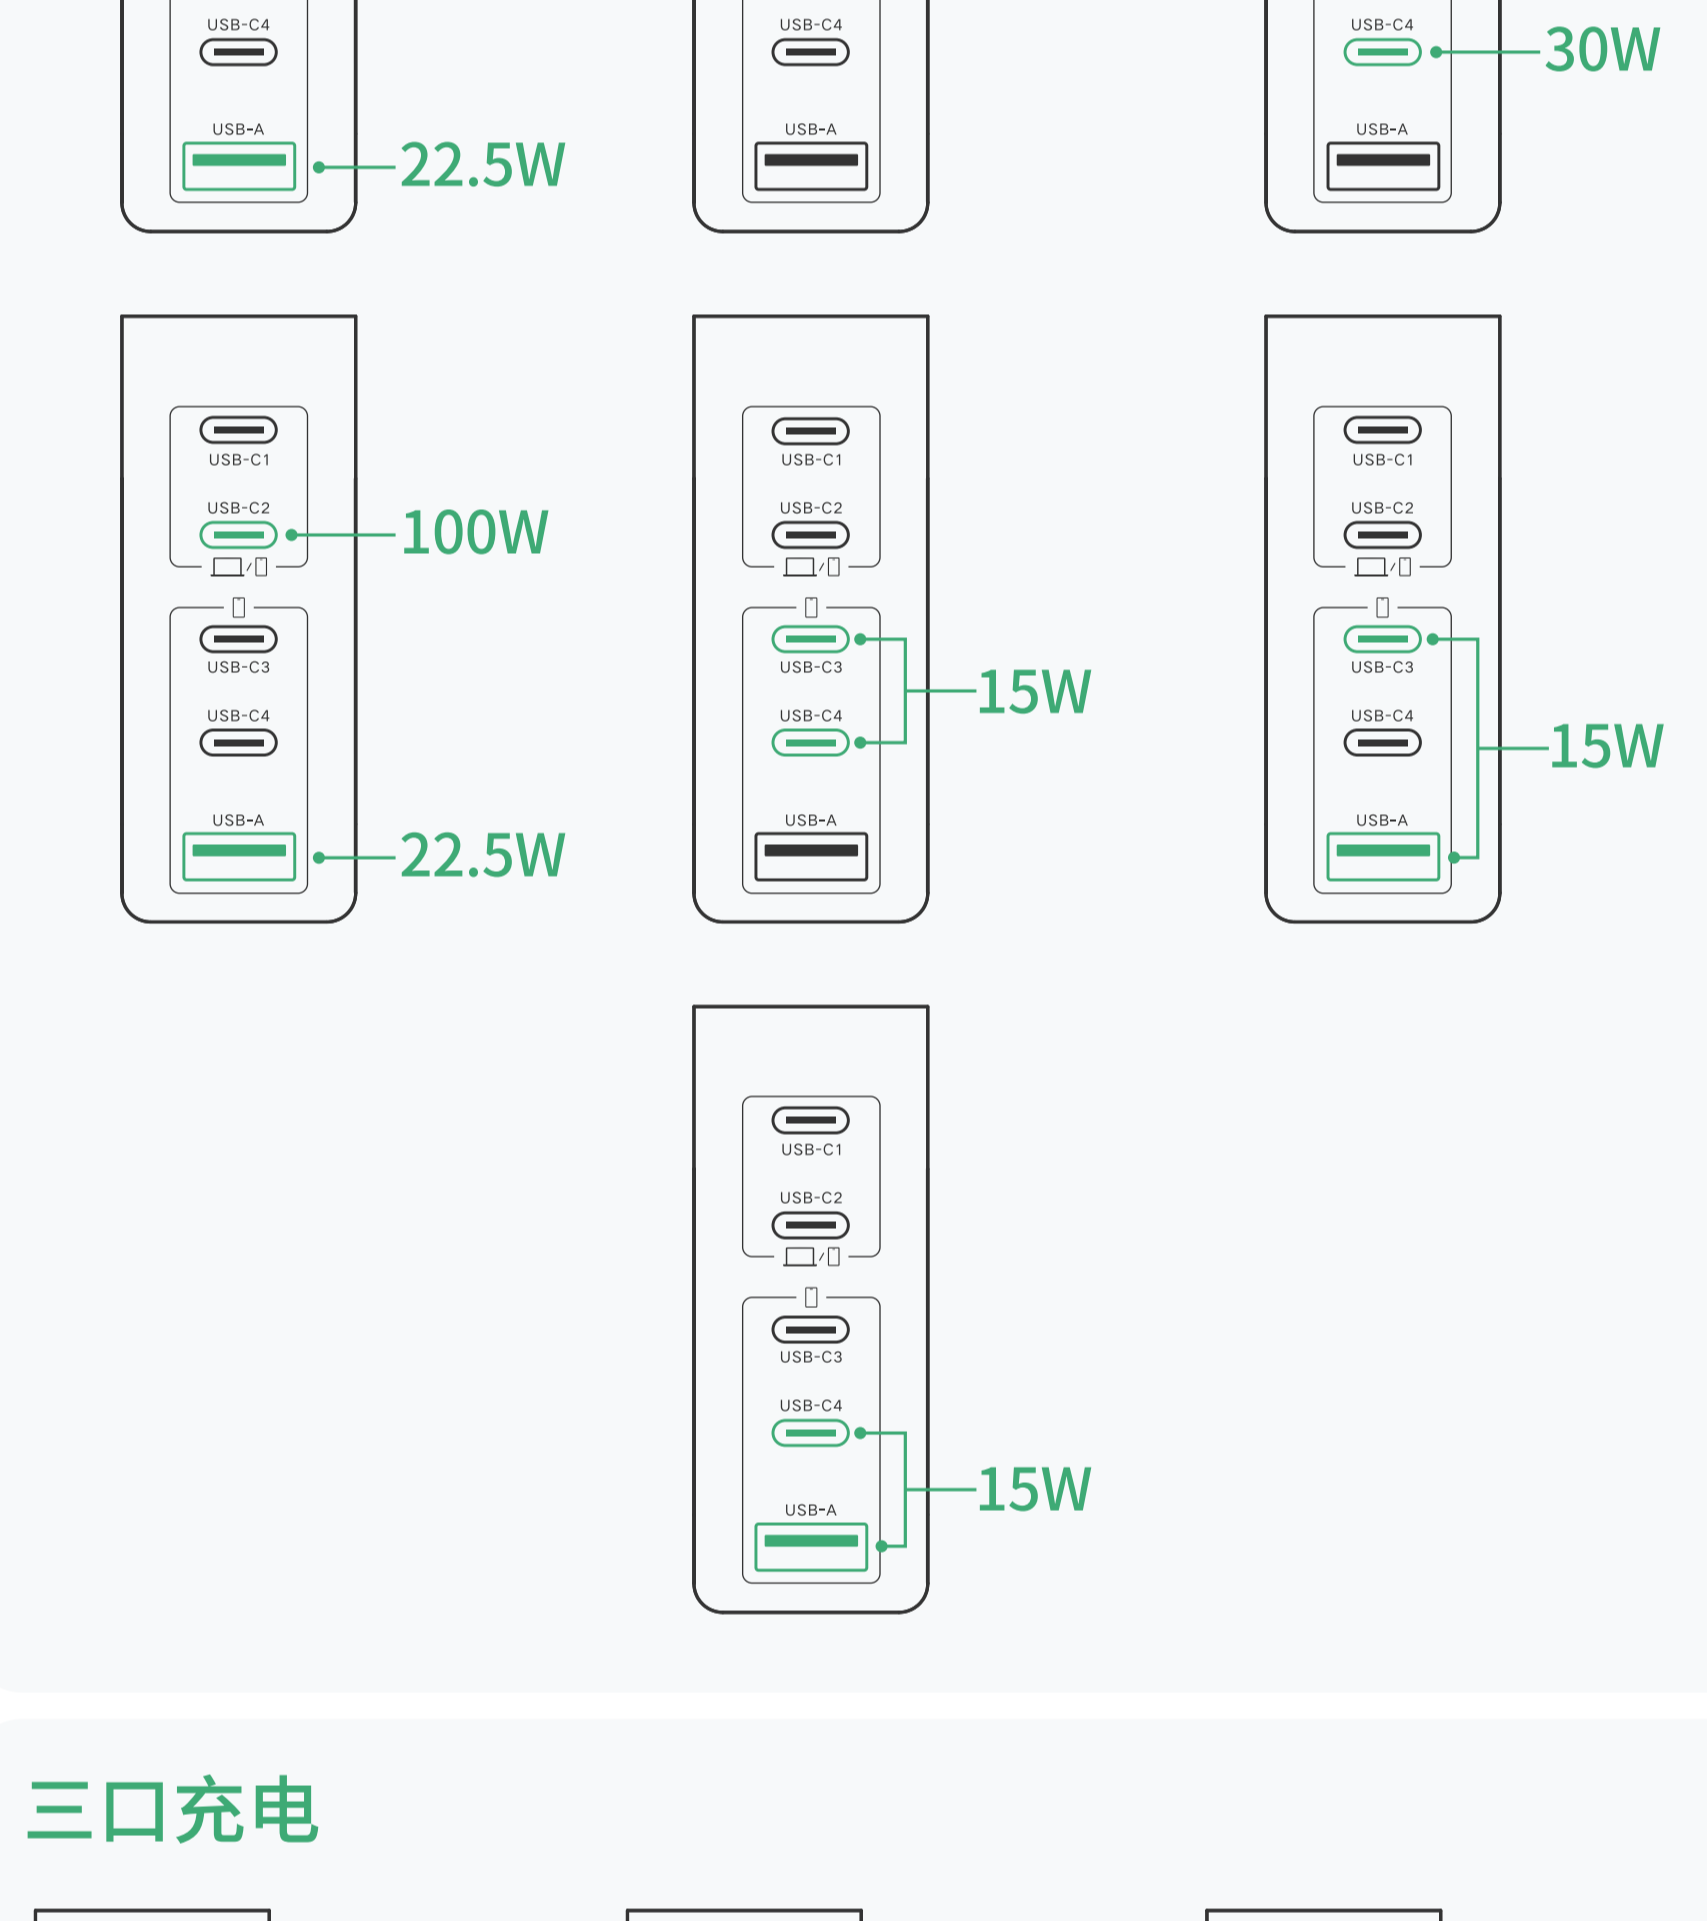

产品说明书

160W 五口氮化镓快充充电器套装

Model: X774

连接示意图

提示:

- 长期不使用时, 请拔下充电器插头, 避免待机耗电与安全隐患。
- 本包装展示效果仅供参考, 产品细节请以实物为准。
- 为保障用电安全, 使用墙壁插座充电时, 建议按下图图示方向使用充电器。

显示屏及按键操作说明

1 总功率

2 各接口功率

4 温度监测

3 各接口电流 / 电压 / 协议

1. 旋转屏幕

- 长按按键数秒: 单次旋转 90°
- 长按按键不放: 连续旋转

2. 自动息屏: 充电器具备省电功能, 长时间未使用, 将自动息屏。

提示:

- 为确保显示效果清晰, 首次使用请撕掉显示屏上的保护膜。

功率分配

单口充电

双口充电

三口充电

四口充电

五口充电

包装清单

- 160W 五口氮化镓快充充电器 × 1
- 快充线 × 1

产品参数

160W 五口氮化镓快充充电器	
输入	100-240V~ 50/60Hz 2.3A Max
USB-C1/C2 输出	5.0V≡3.0A/9.0V≡3.0A/12.0V≡3.0A/15.0V≡3.0A/20.0V≡5.0A/28.0V≡5.0A 140.0W Max
USB-C3/C4 输出	5.0V≡3.0A/9.0V≡3.0A/12.0V≡2.5A 30.0W Max
USB-A 输出	5.0V≡3.0A/9.0V≡2.0A/12.0V≡1.5A/10.0V≡2.25A 22.5W Max
输出总功率	160.0W Max
快充线	
接口	USB-C, USB-C
电流	5.0A
功率	240.0W Max
线长	1.5m

因产品迭代升级, 参数及配件信息请以实物为准。

服务信息

感谢您对 UGREEN 绿联的信任与支持, 我们始终致力于提供优质的服务和产品。

为确保您的问题能得到及时解答, 建议您优先联系购买平台的在线客服。

关注绿联微信公众号

联系方式: 0755-28066995 转 1

官方网址: www.lulian.cn

公司邮箱: support@ugreen.com