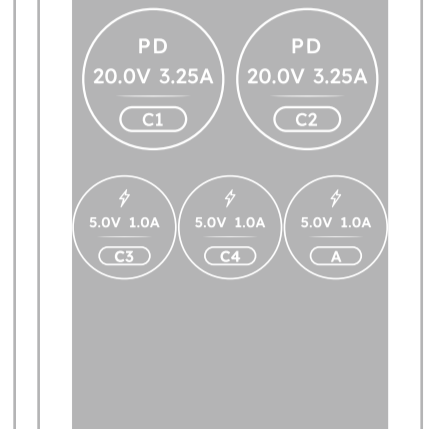

2 各接口功率

4 温度监测

3 各接口电流 / 电压 / 协议

1. 旋转屏幕

- 长按按键数秒: 单次旋转 90°
- 长按按键不放: 连续旋转

2. 自动息屏: 充电器具备省电功能, 长时间未使用, 将自动息屏。

提示:

- 为确保显示效果清晰, 首次使用请撕掉显示屏上的保护膜。

功率分配

单口充电

双口充电

三口充电

四口充电

五口充电

包装清单

- 160W 五口氮化镓快充充电器 × 1
- 快充线 × 1