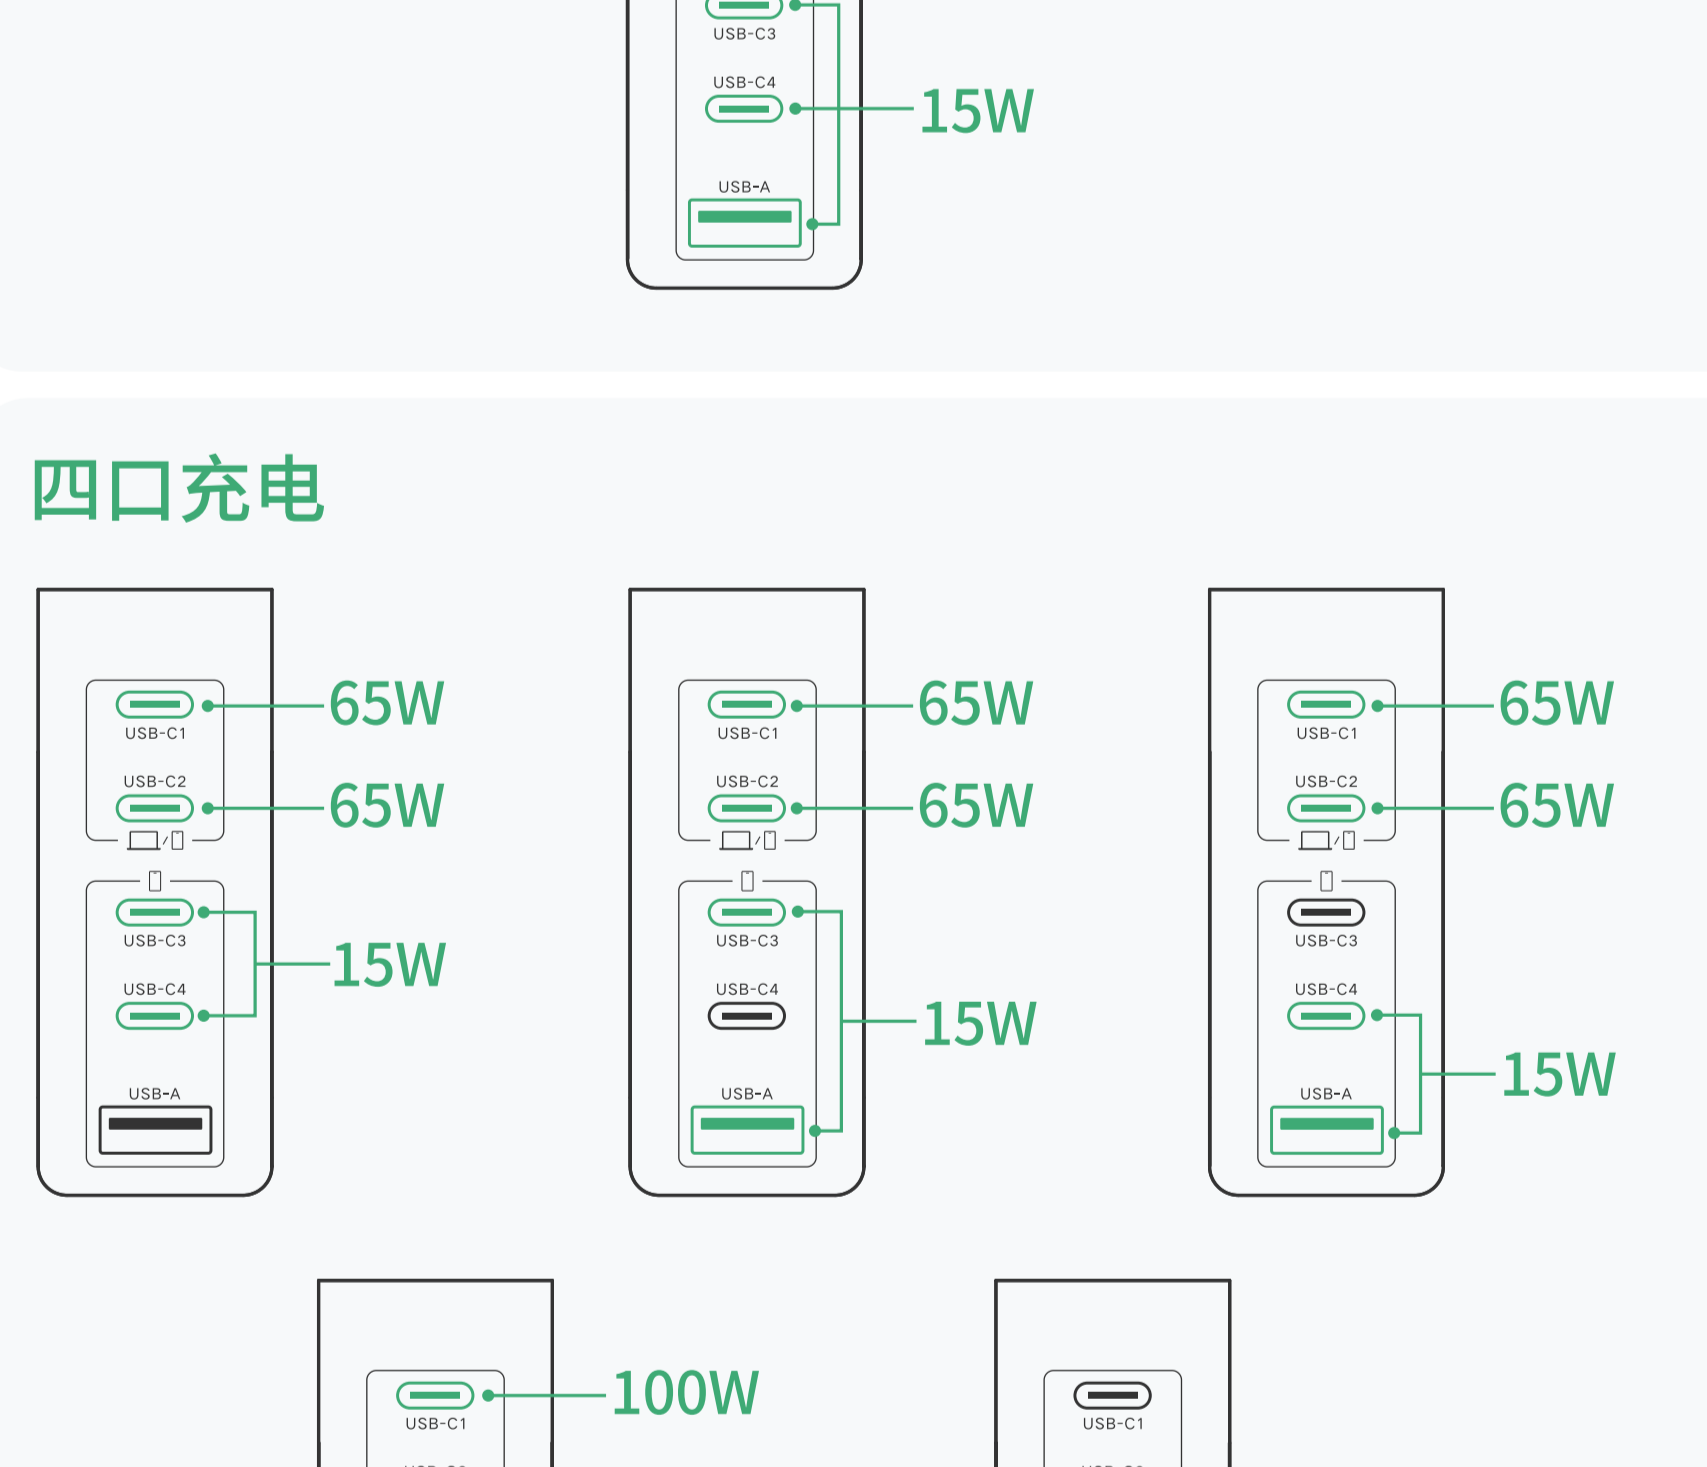

功率分配

单口充电

双口充电

三口充电

四口充电

五口充电

包装清单

- 160W 五口氮化镓快充充电器 × 1
- 快充线 × 1