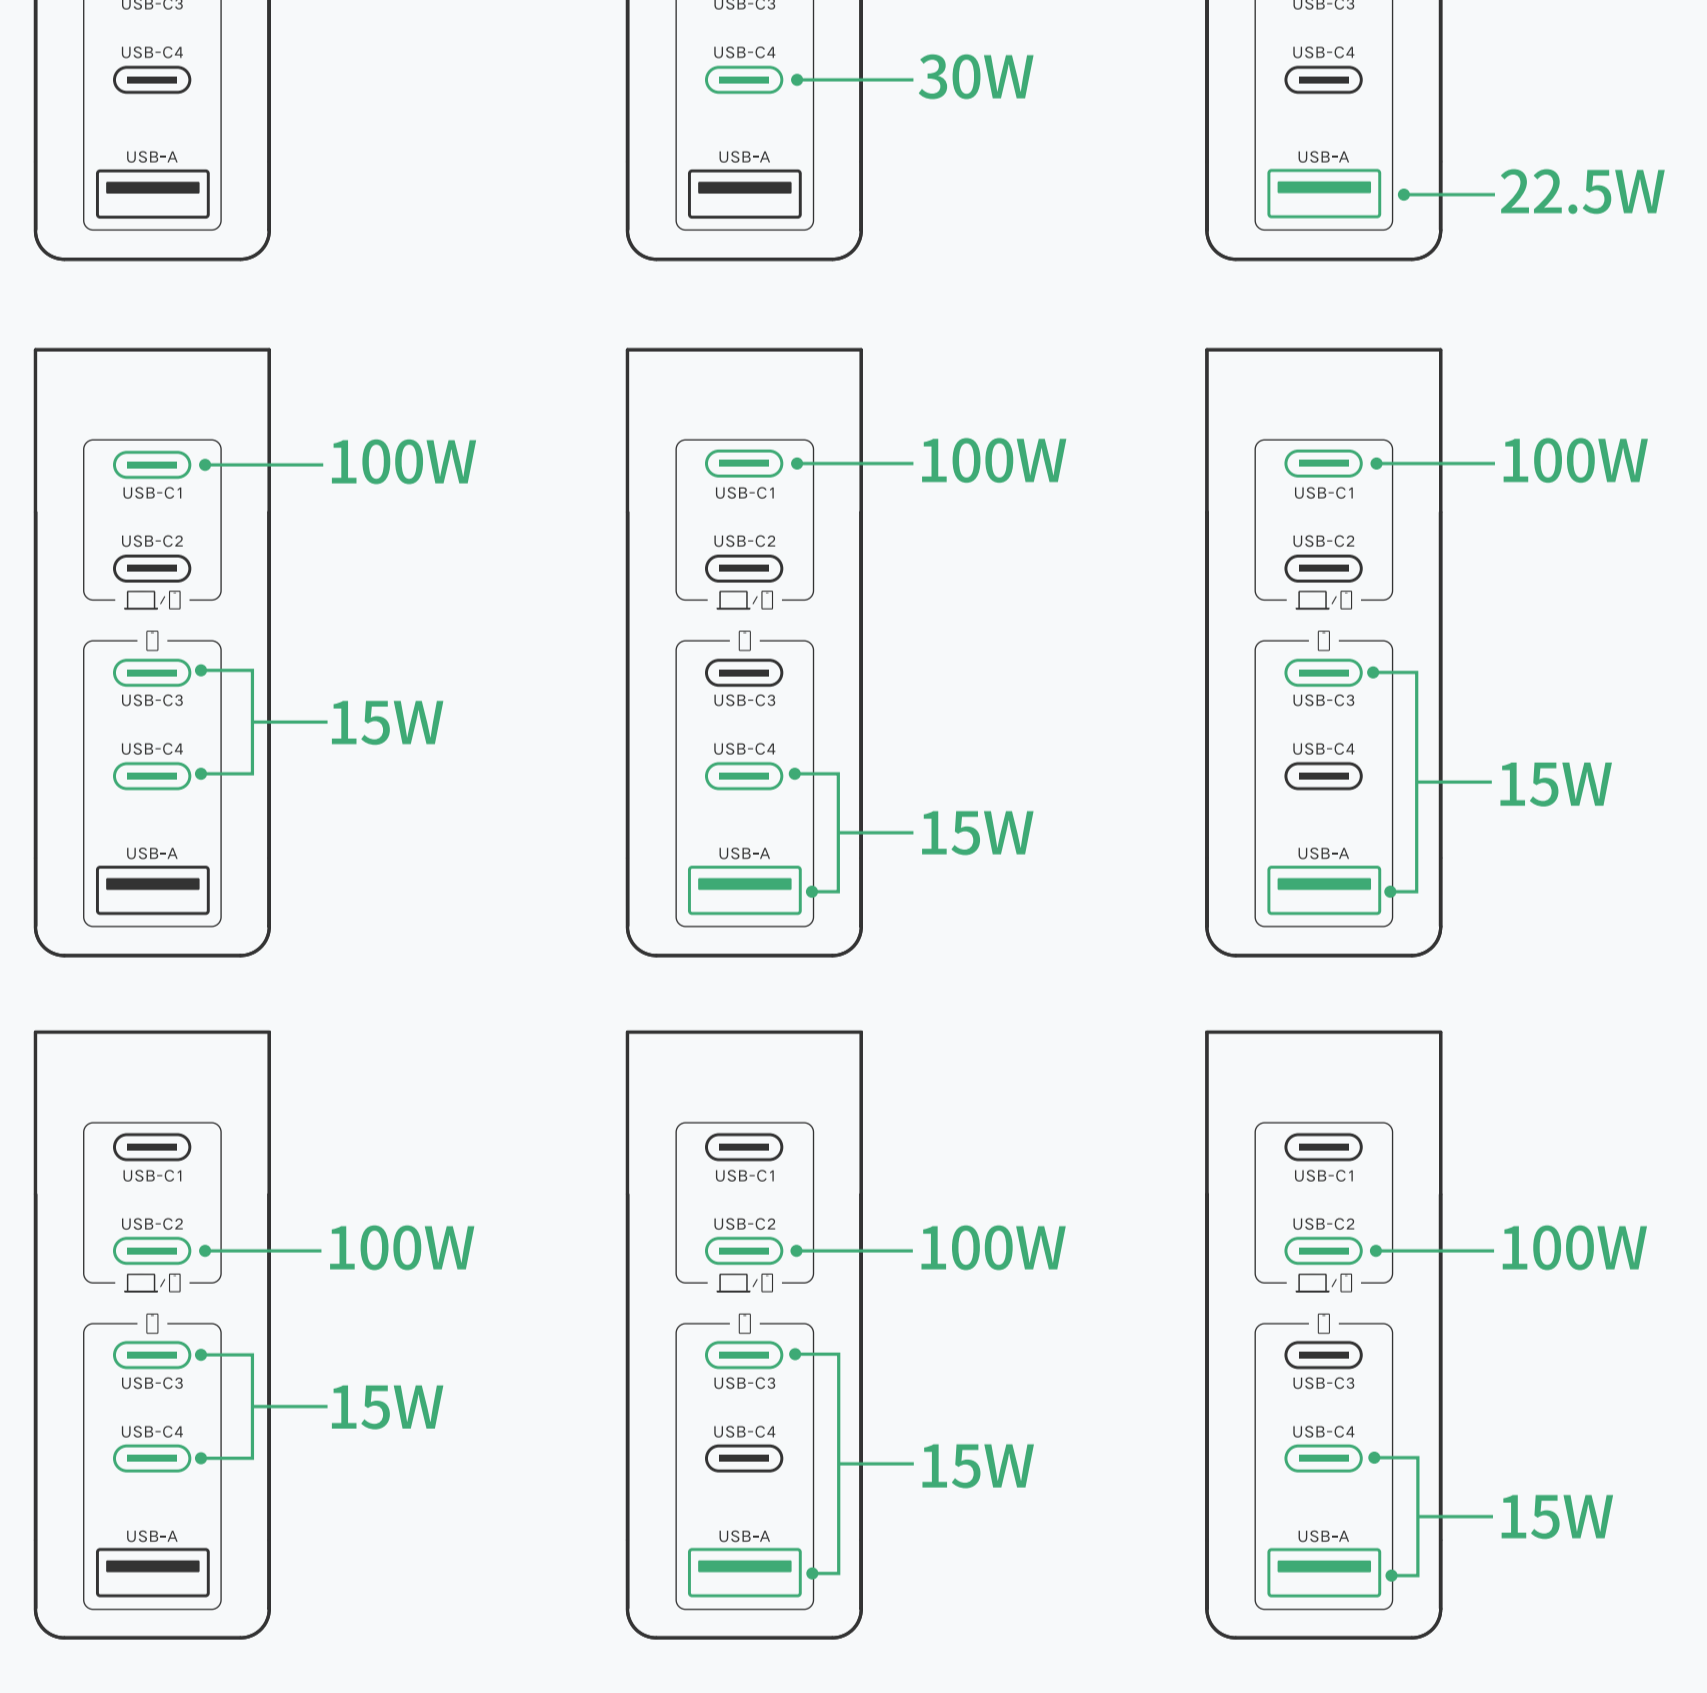

功率分配

单口充电

双口充电

三口充电

四口充电

五口充电

包装清单

- 160W 五口氮化镓快充充电器 × 1
- 快充线 × 1