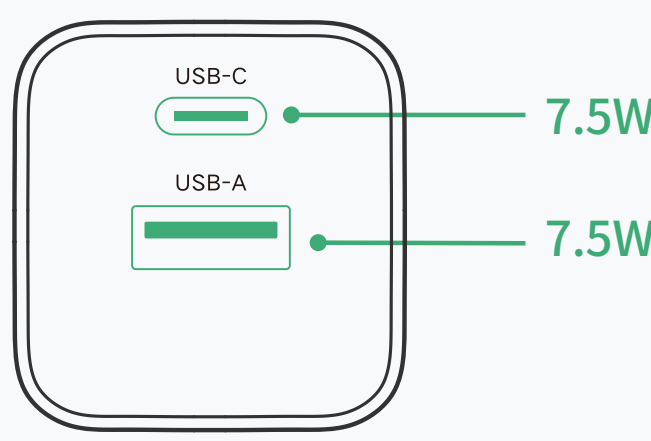

产品说明书

30W 双口氮化镓快充充电器

Model: X236

连接示意图

提示：

- 为保证使用安全,若长期不使用,请断开充电器与电源插座的连接。
- 所示图片仅供参考。请以实际产品为准。

功率分配

单口充电

双口充电

产品参数

产品名称	30W 双口氮化镓快充充电器
输入	200-240V~ 50Hz 400mA Max
USB-C 输出	5.0V \equiv 3.0A/9.0V \equiv 3.0A/15.0V \equiv 2.0A/ 20.0V \equiv 1.5A 30.0W Max
USB-A 输出	5.0V \equiv 3.0A/9.0V \equiv 2.0A/12.0V \equiv 1.5A/ 10.0V \equiv 2.25A 22.5W Max
输出总功率	30.0W Max