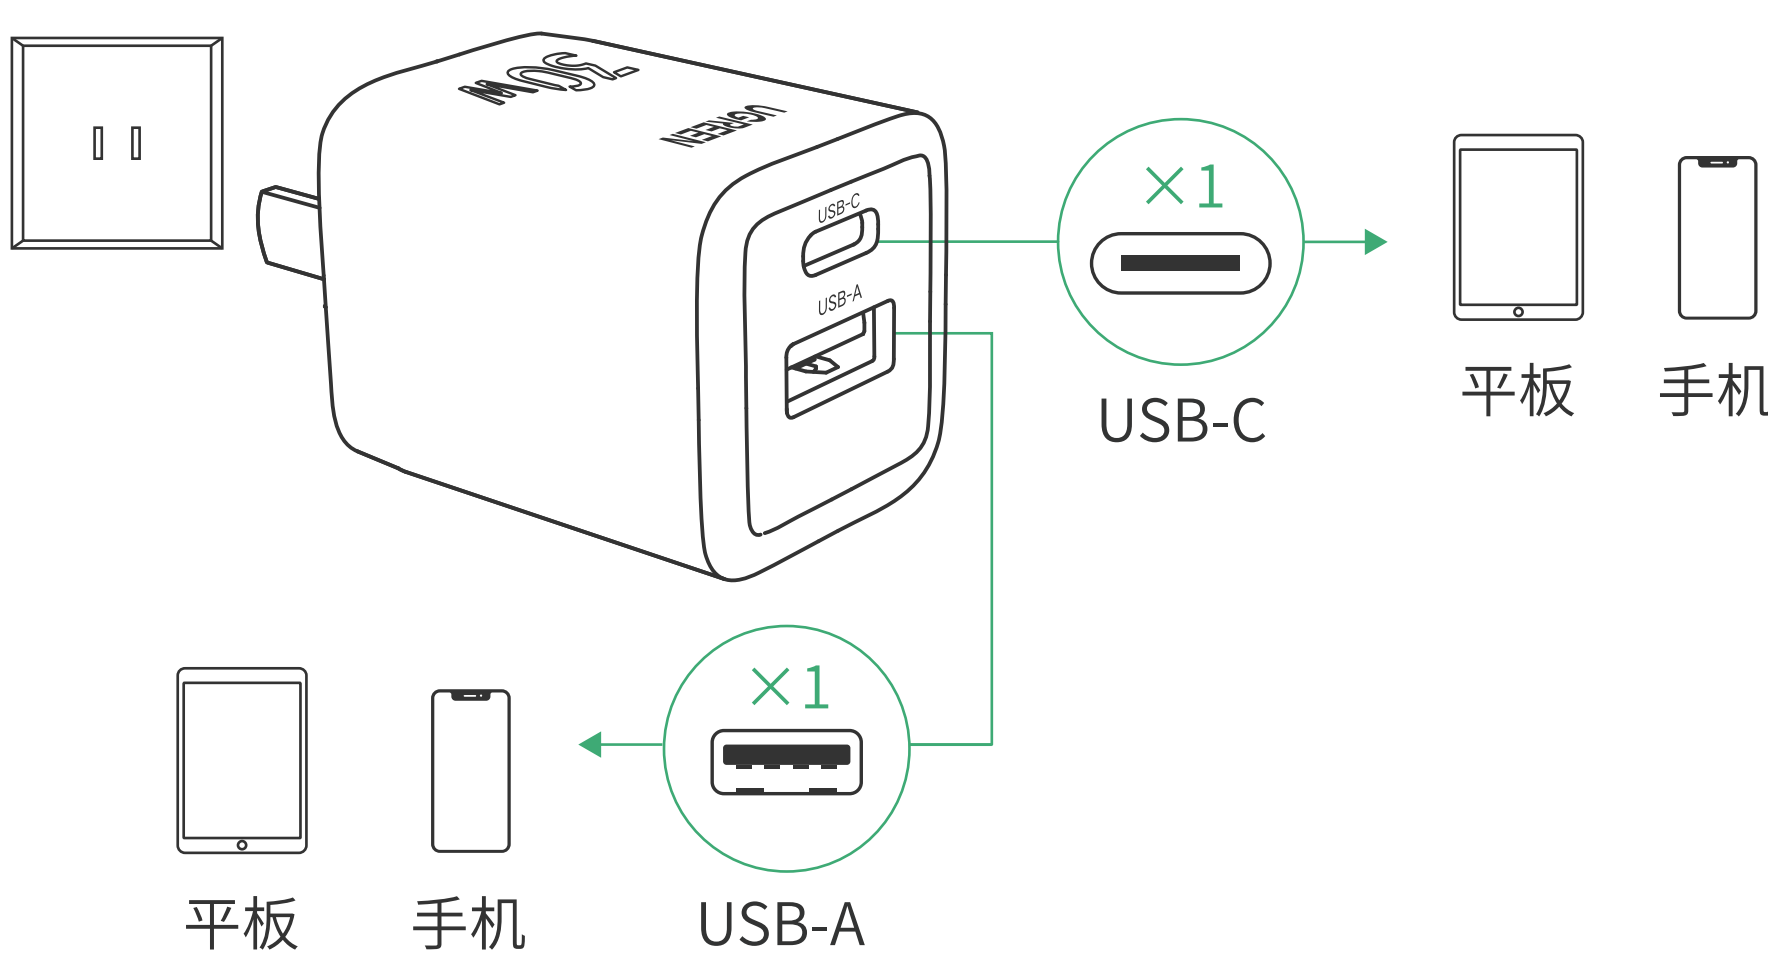

产品说明书

30W 双口氮化镓快充充电器

Model: X236

连接示意图

提示：

- 为保证使用安全,若长期不使用,请断开充电器与电源插座的连接。
- 所示图片仅供参考。请以实际产品为准。

功率分配

单口充电

双口充电

产品参数

产品名称	30W 双口氮化镓快充充电器
输入	200-240V~ 50Hz 400mA Max
USB-C 输出	5.0V \equiv 3.0A/9.0V \equiv 3.0A/15.0V \equiv 2.0A/ 20.0V \equiv 1.5A 30.0W Max
USB-A 输出	5.0V \equiv 3.0A/9.0V \equiv 2.0A/12.0V \equiv 1.5A/ 10.0V \equiv 2.25A 22.5W Max
输出总功率	30.0W Max