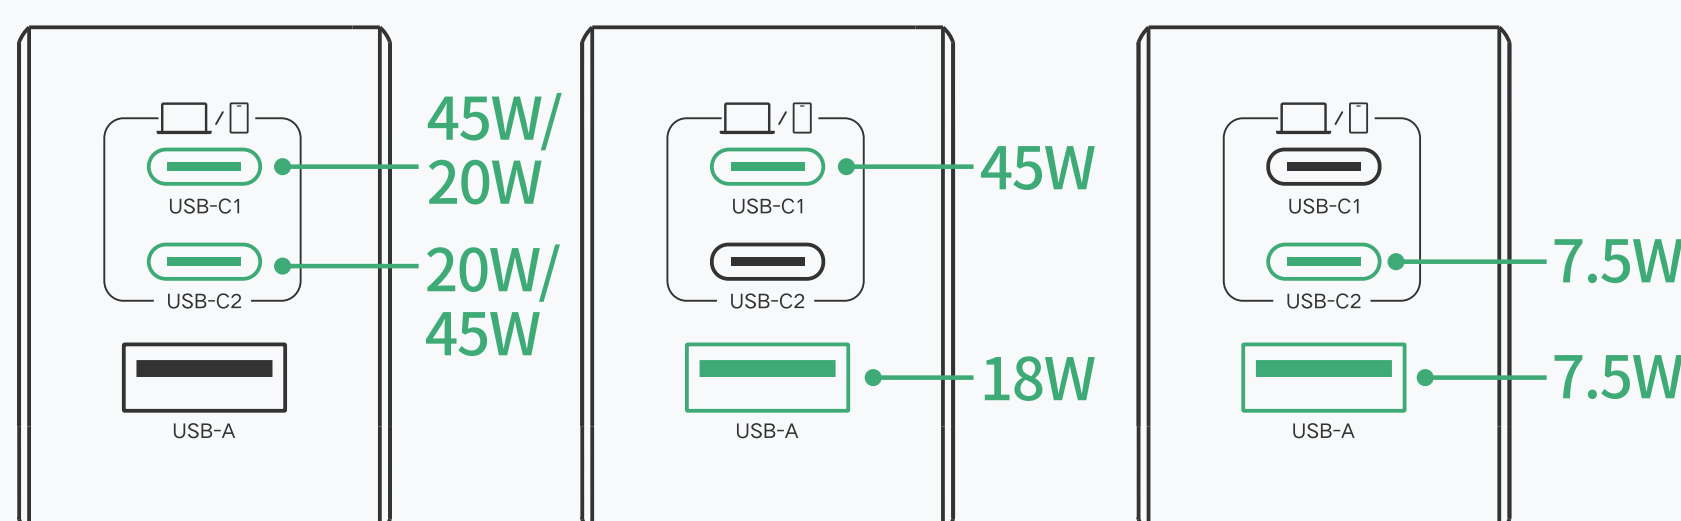

产品说明书

65W 三口氮化镓快充充电器

Model: CD244

连接示意图

提示：

- 为保证使用安全,若长期不使用,请断开充电器与电源插座的连接。
- 所示图片仅供参考.请以实际产品为准。

功率分配

单口充电

双口充电

三口充电

包装清单

65W 三口氮化镓快充充电器 × 1

产品参数

产品名称	65W 三口氮化镓快充充电器
输入	100-240V~ 50/60Hz 1.8A Max
USB-C1/C2 输出	5.0V==3.0A/9.0V==3.0A/12.0V==3.0A/ 15.0V==3.0A/20.0V==3.25A 65.0W Max
USB-A 输出	5.0V==3.0A/9.0V==2.0A/12.0V==1.5A/ 10.0V==2.25A 22.5W Max
输出总功率	65.0W Max