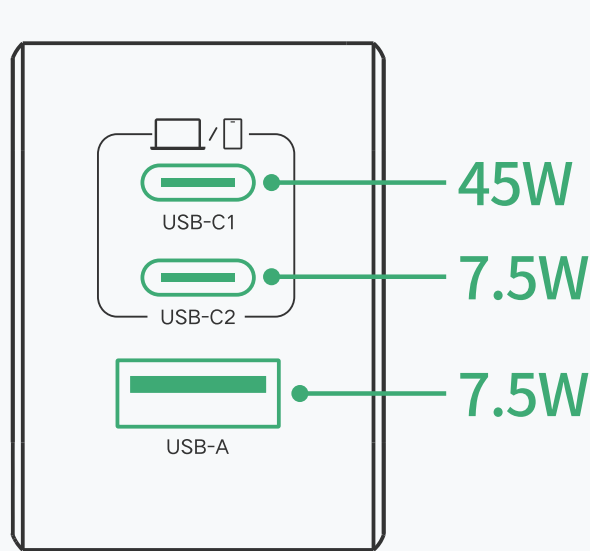

产品说明书

65W 三口氮化镓快充充电器

Model: CD244

连接示意图

提示：

- 为保证使用安全,若长期不使用,请断开充电器与电源插座的连接。
- 所示图片仅供参考.请以实际产品为准。

功率分配

单口充电

双口充电

三口充电

包装清单

65W 三口氮化镓快充充电器 × 1

产品参数

产品名称	65W 三口氮化镓快充充电器
输入	100-240V~ 50/60Hz 1.8A Max
USB-C1/C2 输出	5.0V==3.0A/9.0V==3.0A/12.0V==3.0A/ 15.0V==3.0A/20.0V==3.25A 65.0W Max
USB-A 输出	5.0V==3.0A/9.0V==2.0A/12.0V==1.5A/ 10.0V==2.25A 22.5W Max
输出总功率	65.0W Max