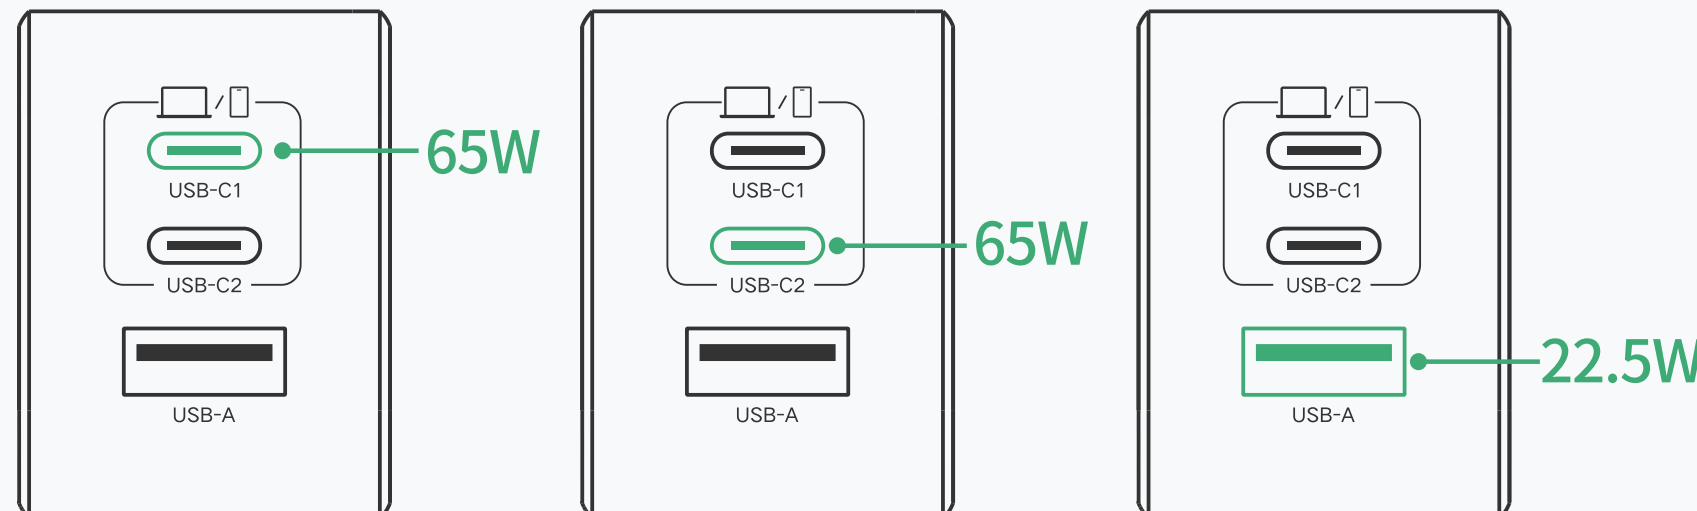

产品说明书

65W 三口氮化镓快充充电器

Model: CD244

连接示意图

提示：

- 为保证使用安全,若长期不使用,请断开充电器与电源插座的连接。
- 所示图片仅供参考.请以实际产品为准。

功率分配

单口充电

双口充电

三口充电

包装清单

65W 三口氮化镓快充充电器 × 1

产品参数

产品名称	65W 三口氮化镓快充充电器
输入	100-240V~ 50/60Hz 1.8A Max
USB-C1/C2 输出	5.0V==3.0A/9.0V==3.0A/12.0V==3.0A/ 15.0V==3.0A/20.0V==3.25A 65.0W Max
USB-A 输出	5.0V==3.0A/9.0V==2.0A/12.0V==1.5A/ 10.0V==2.25A 22.5W Max
输出总功率	65.0W Max