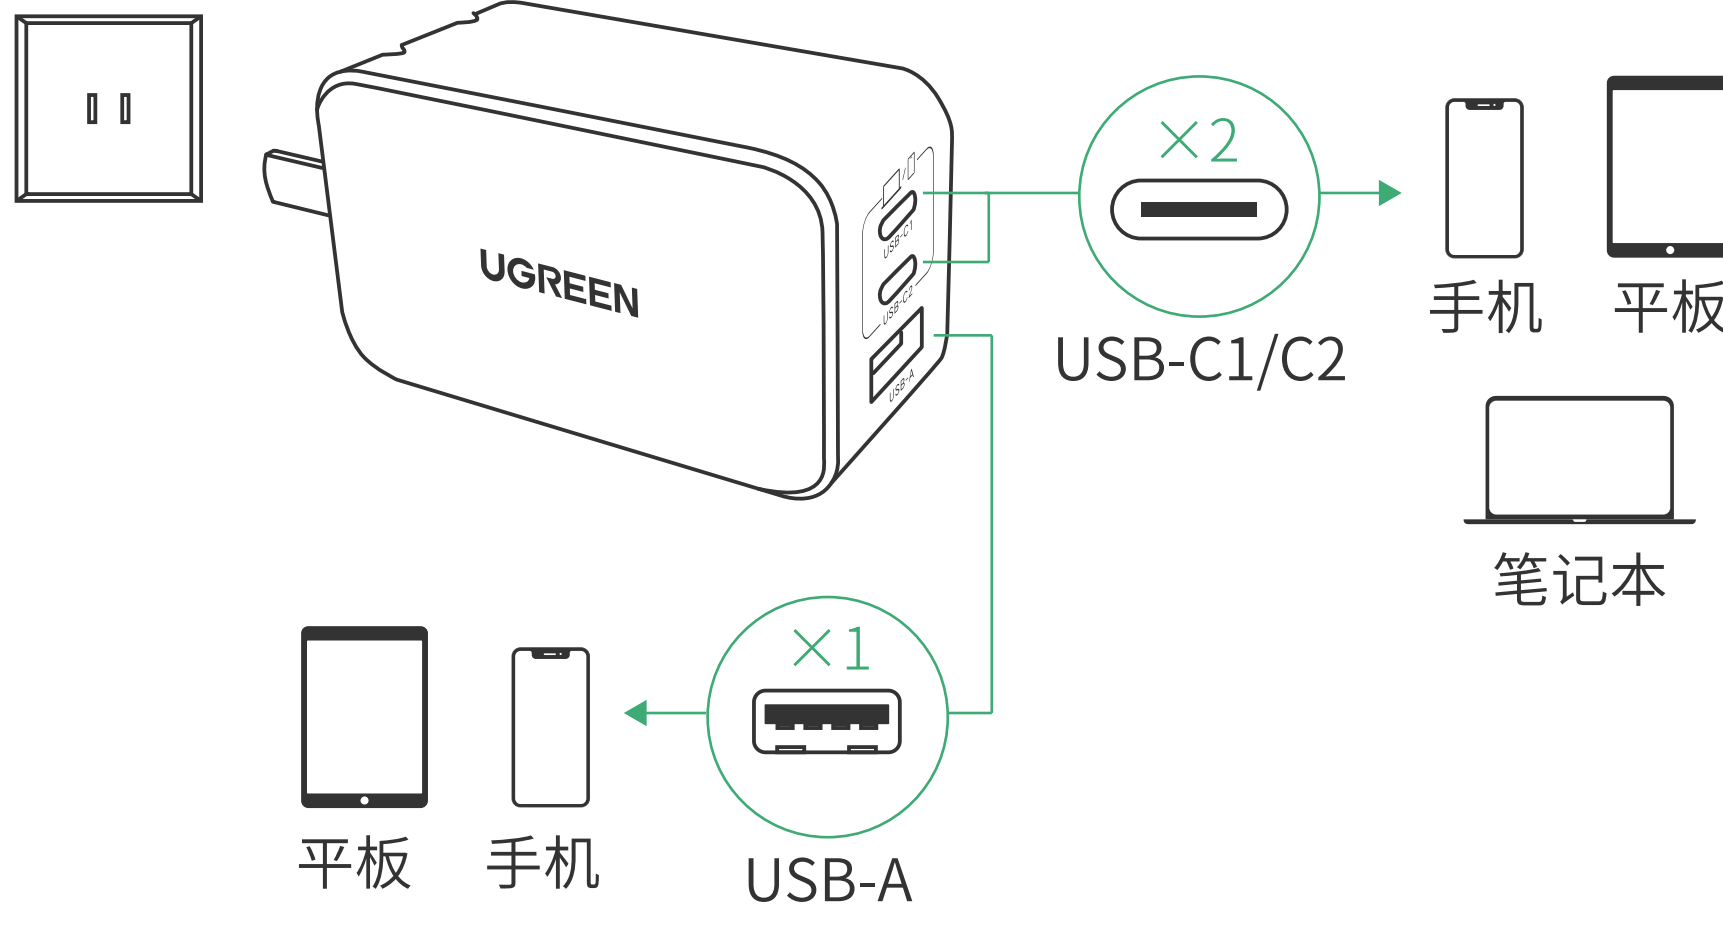

产品说明书

65W 三口氮化镓快充充电器

Model: CD244

连接示意图

提示：

- 为保证使用安全,若长期不使用,请断开充电器与电源插座的连接。
- 所示图片仅供参考.请以实际产品为准。

功率分配

单口充电

双口充电

三口充电

包装清单

65W 三口氮化镓快充充电器 × 1

产品参数

产品名称	65W 三口氮化镓快充充电器
输入	100-240V~ 50/60Hz 1.8A Max
USB-C1/C2 输出	5.0V==3.0A/9.0V==3.0A/12.0V==3.0A/ 15.0V==3.0A/20.0V==3.25A 65.0W Max
USB-A 输出	5.0V==3.0A/9.0V==2.0A/12.0V==1.5A/ 10.0V==2.25A 22.5W Max
输出总功率	65.0W Max