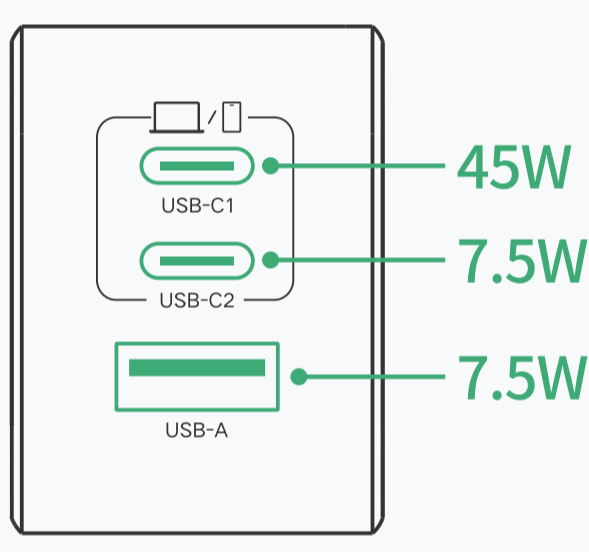

产品说明书

65W 三口氮化镓快充充电器

套装 I Model: CD244

连接示意图

提示:

- 为保证使用安全,若长期不使用,请断开充电器与电源插座的连接。
- 所示图片仅供参考。请以实际产品为准。

功率分配

单口充电

双口充电

三口充电

包装清单

65W 三口氮化镓快充充电器	×1
快充线	×1

产品参数

65W 三口氮化镓快充充电器	
输入	100-240V~ 50/60Hz 1.8A Max
USB-C1/C2 输出	5.0V≡3.0A/9.0V≡3.0A/12.0V≡3.0A/ 15.0V≡3.0A/20.0V≡3.25A 65.0W Max
USB-A 输出	5.0V≡3.0A/9.0V≡2.0A/12.0V≡1.5A/ 10.0V≡2.25A 22.5W Max
输出总功率	65.0W Max
快充线	
接口	USB-C
电流	100.0W Max
功率	5.0A Max
线长	1.5m