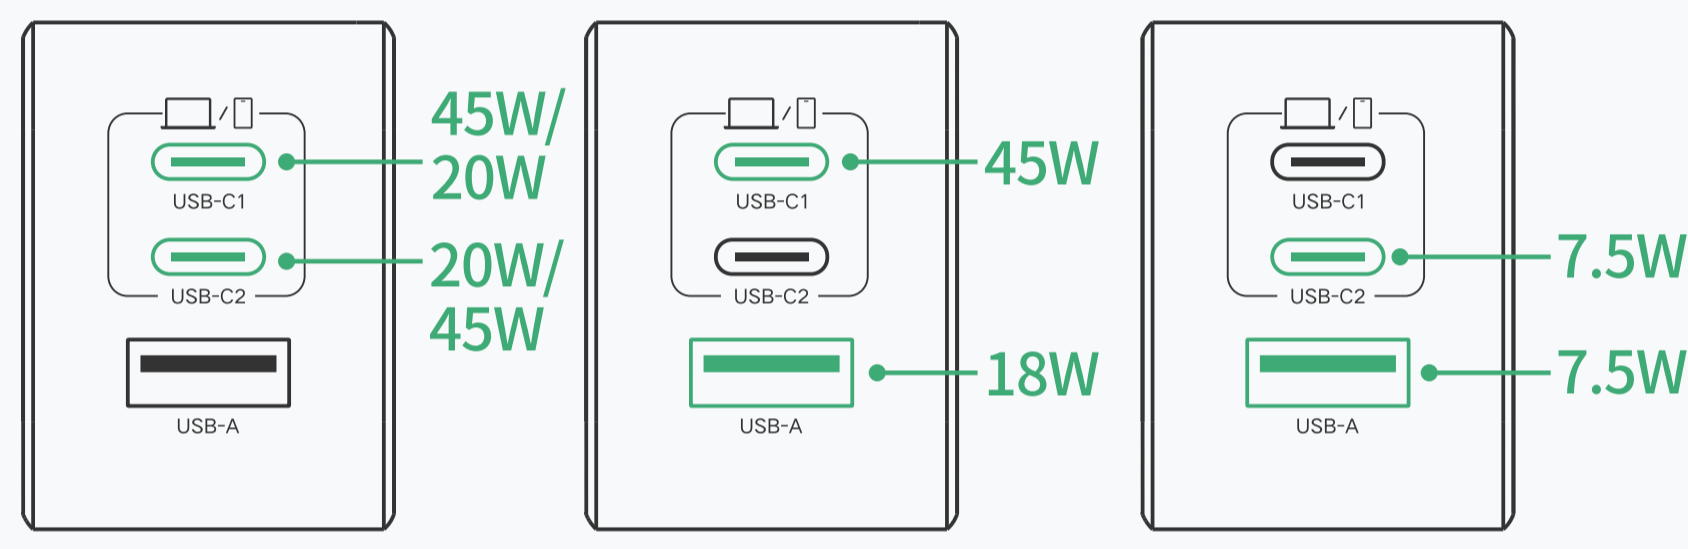

产品说明书

65W 三口氮化镓快充充电器

套装 I Model: CD244

连接示意图

提示:

- 为保证使用安全,若长期不使用,请断开充电器与电源插座的连接。
- 所示图片仅供参考。请以实际产品为准。

功率分配

单口充电

双口充电

三口充电

包装清单

65W 三口氮化镓快充充电器	×1
快充线	×1

产品参数

65W 三口氮化镓快充充电器	
输入	100-240V~ 50/60Hz 1.8A Max
USB-C1/C2 输出	5.0V≡3.0A/9.0V≡3.0A/12.0V≡3.0A/ 15.0V≡3.0A/20.0V≡3.25A 65.0W Max
USB-A 输出	5.0V≡3.0A/9.0V≡2.0A/12.0V≡1.5A/ 10.0V≡2.25A 22.5W Max
输出总功率	65.0W Max
快充线	
接口	USB-C
电流	100.0W Max
功率	5.0A Max
线长	1.5m