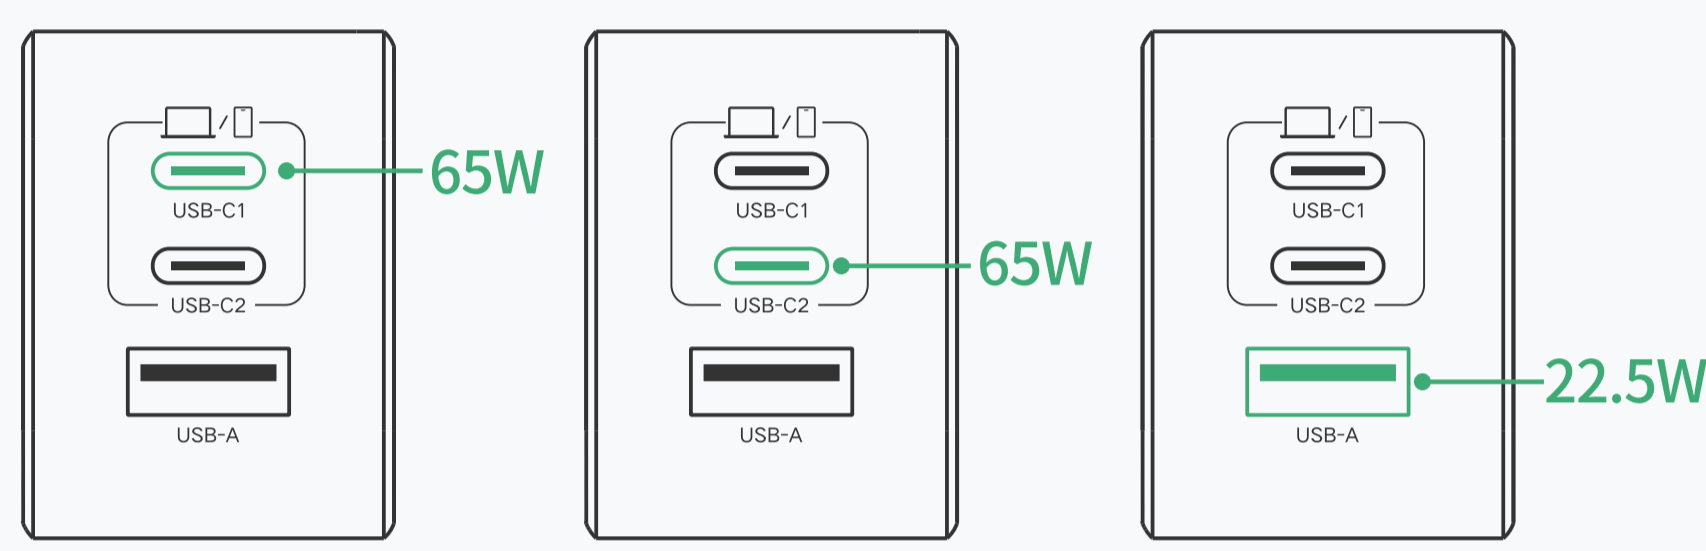

产品说明书

65W 三口氮化镓快充充电器

套装 I Model: CD244

连接示意图

提示:

- 为保证使用安全,若长期不使用,请断开充电器与电源插座的连接。
- 所示图片仅供参考。请以实际产品为准。

功率分配

单口充电

双口充电

三口充电

包装清单

65W 三口氮化镓快充充电器	×1
快充线	×1

产品参数

65W 三口氮化镓快充充电器	
输入	100-240V~ 50/60Hz 1.8A Max
USB-C1/C2 输出	5.0V≡3.0A/9.0V≡3.0A/12.0V≡3.0A/ 15.0V≡3.0A/20.0V≡3.25A 65.0W Max
USB-A 输出	5.0V≡3.0A/9.0V≡2.0A/12.0V≡1.5A/ 10.0V≡2.25A 22.5W Max
输出总功率	65.0W Max
快充线	
接口	USB-C
电流	100.0W Max
功率	5.0A Max
线长	1.5m