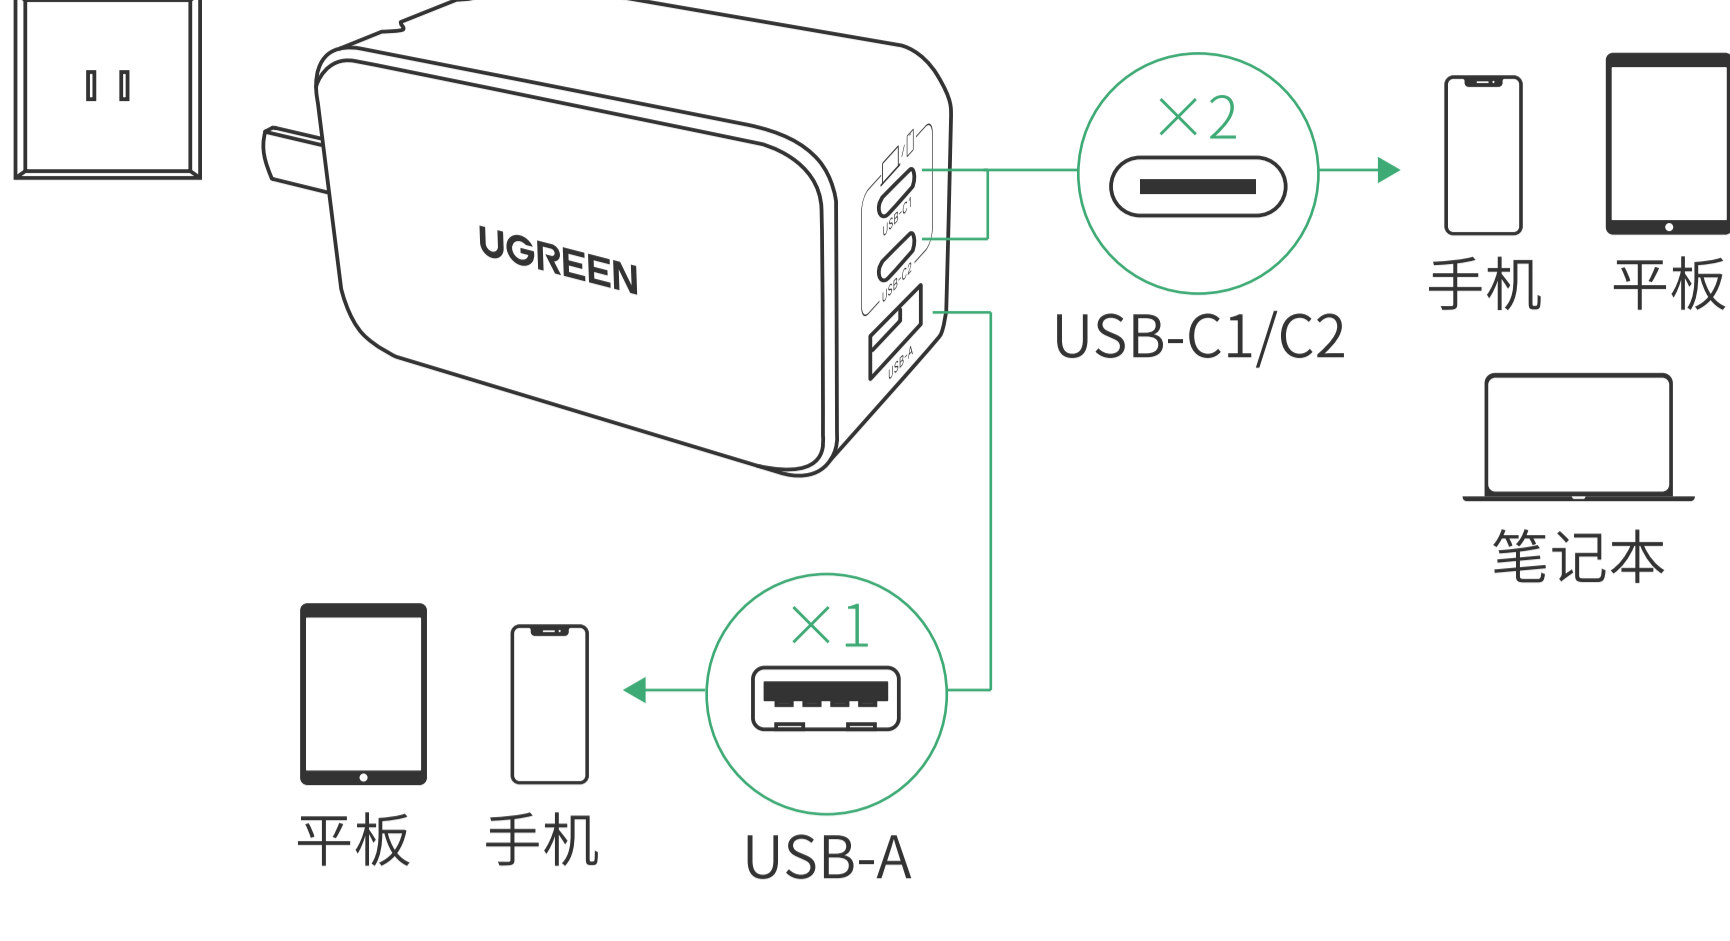

产品说明书

65W 三口氮化镓快充充电器

套装 I Model: CD244

连接示意图

提示:

- 为保证使用安全,若长期不使用,请断开充电器与电源插座的连接。
- 所示图片仅供参考。请以实际产品为准。

功率分配

单口充电

双口充电

三口充电

包装清单

65W 三口氮化镓快充充电器	×1
快充线	×1

产品参数

65W 三口氮化镓快充充电器	
输入	100-240V~ 50/60Hz 1.8A Max
USB-C1/C2 输出	5.0V≡3.0A/9.0V≡3.0A/12.0V≡3.0A/ 15.0V≡3.0A/20.0V≡3.25A 65.0W Max
USB-A 输出	5.0V≡3.0A/9.0V≡2.0A/12.0V≡1.5A/ 10.0V≡2.25A 22.5W Max
输出总功率	65.0W Max
快充线	
接口	USB-C
电流	100.0W Max
功率	5.0A Max
线长	1.5m