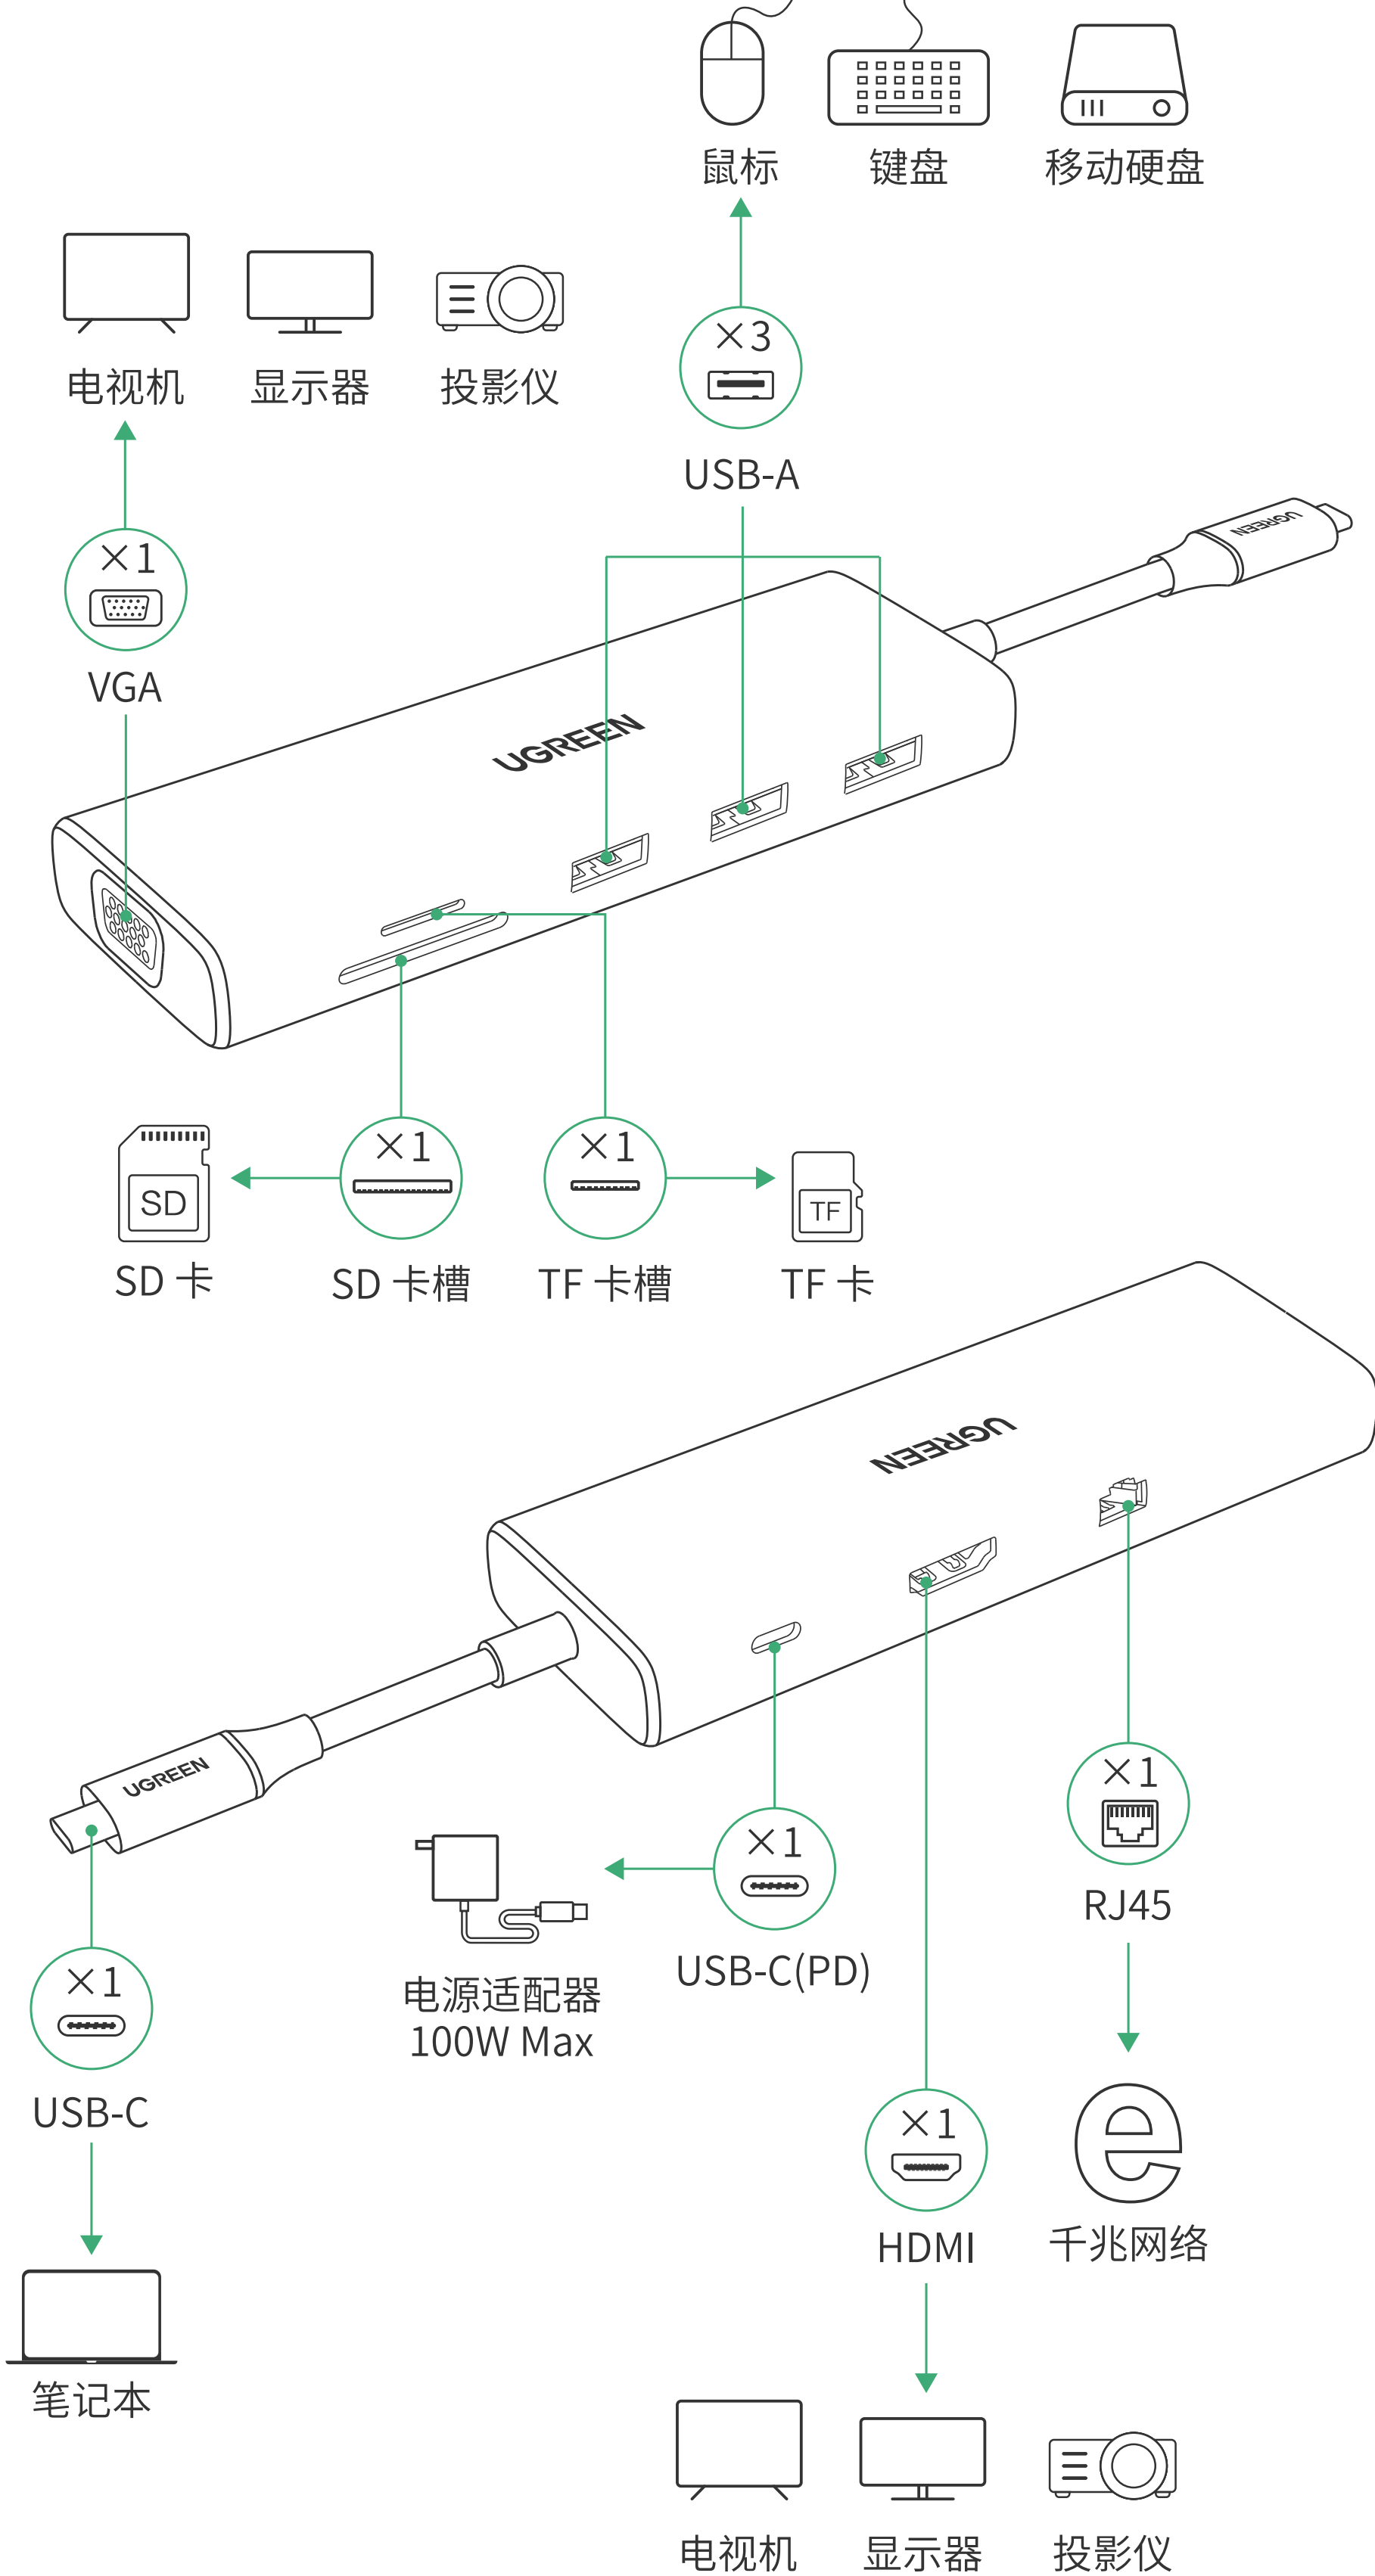

产品说明书

USB-C 多功能扩展坞

Model: CM498

连接示意图

包装清单

USB-C 多功能扩展坞 ×1

产品参数

输入	USB-C ×1	
输出	USB-A ×3, HDMI ×1, VGA ×1, RJ45 ×1, SD 卡槽 ×1, TF 卡槽 ×1	
视频	HDMI	4K@30Hz
	VGA	1080P@60Hz
USB	USB-A	理论传输速率 5Gbps
充电	USB-C	PD 3.0, 100W Max (不支持数据/视频传输)
网口	RJ45	千兆以太网
读卡	SD/TF 卡槽	SD 3.0, 理论传输速率 104MB/s
兼容系统	Windows/macOS/Linux	