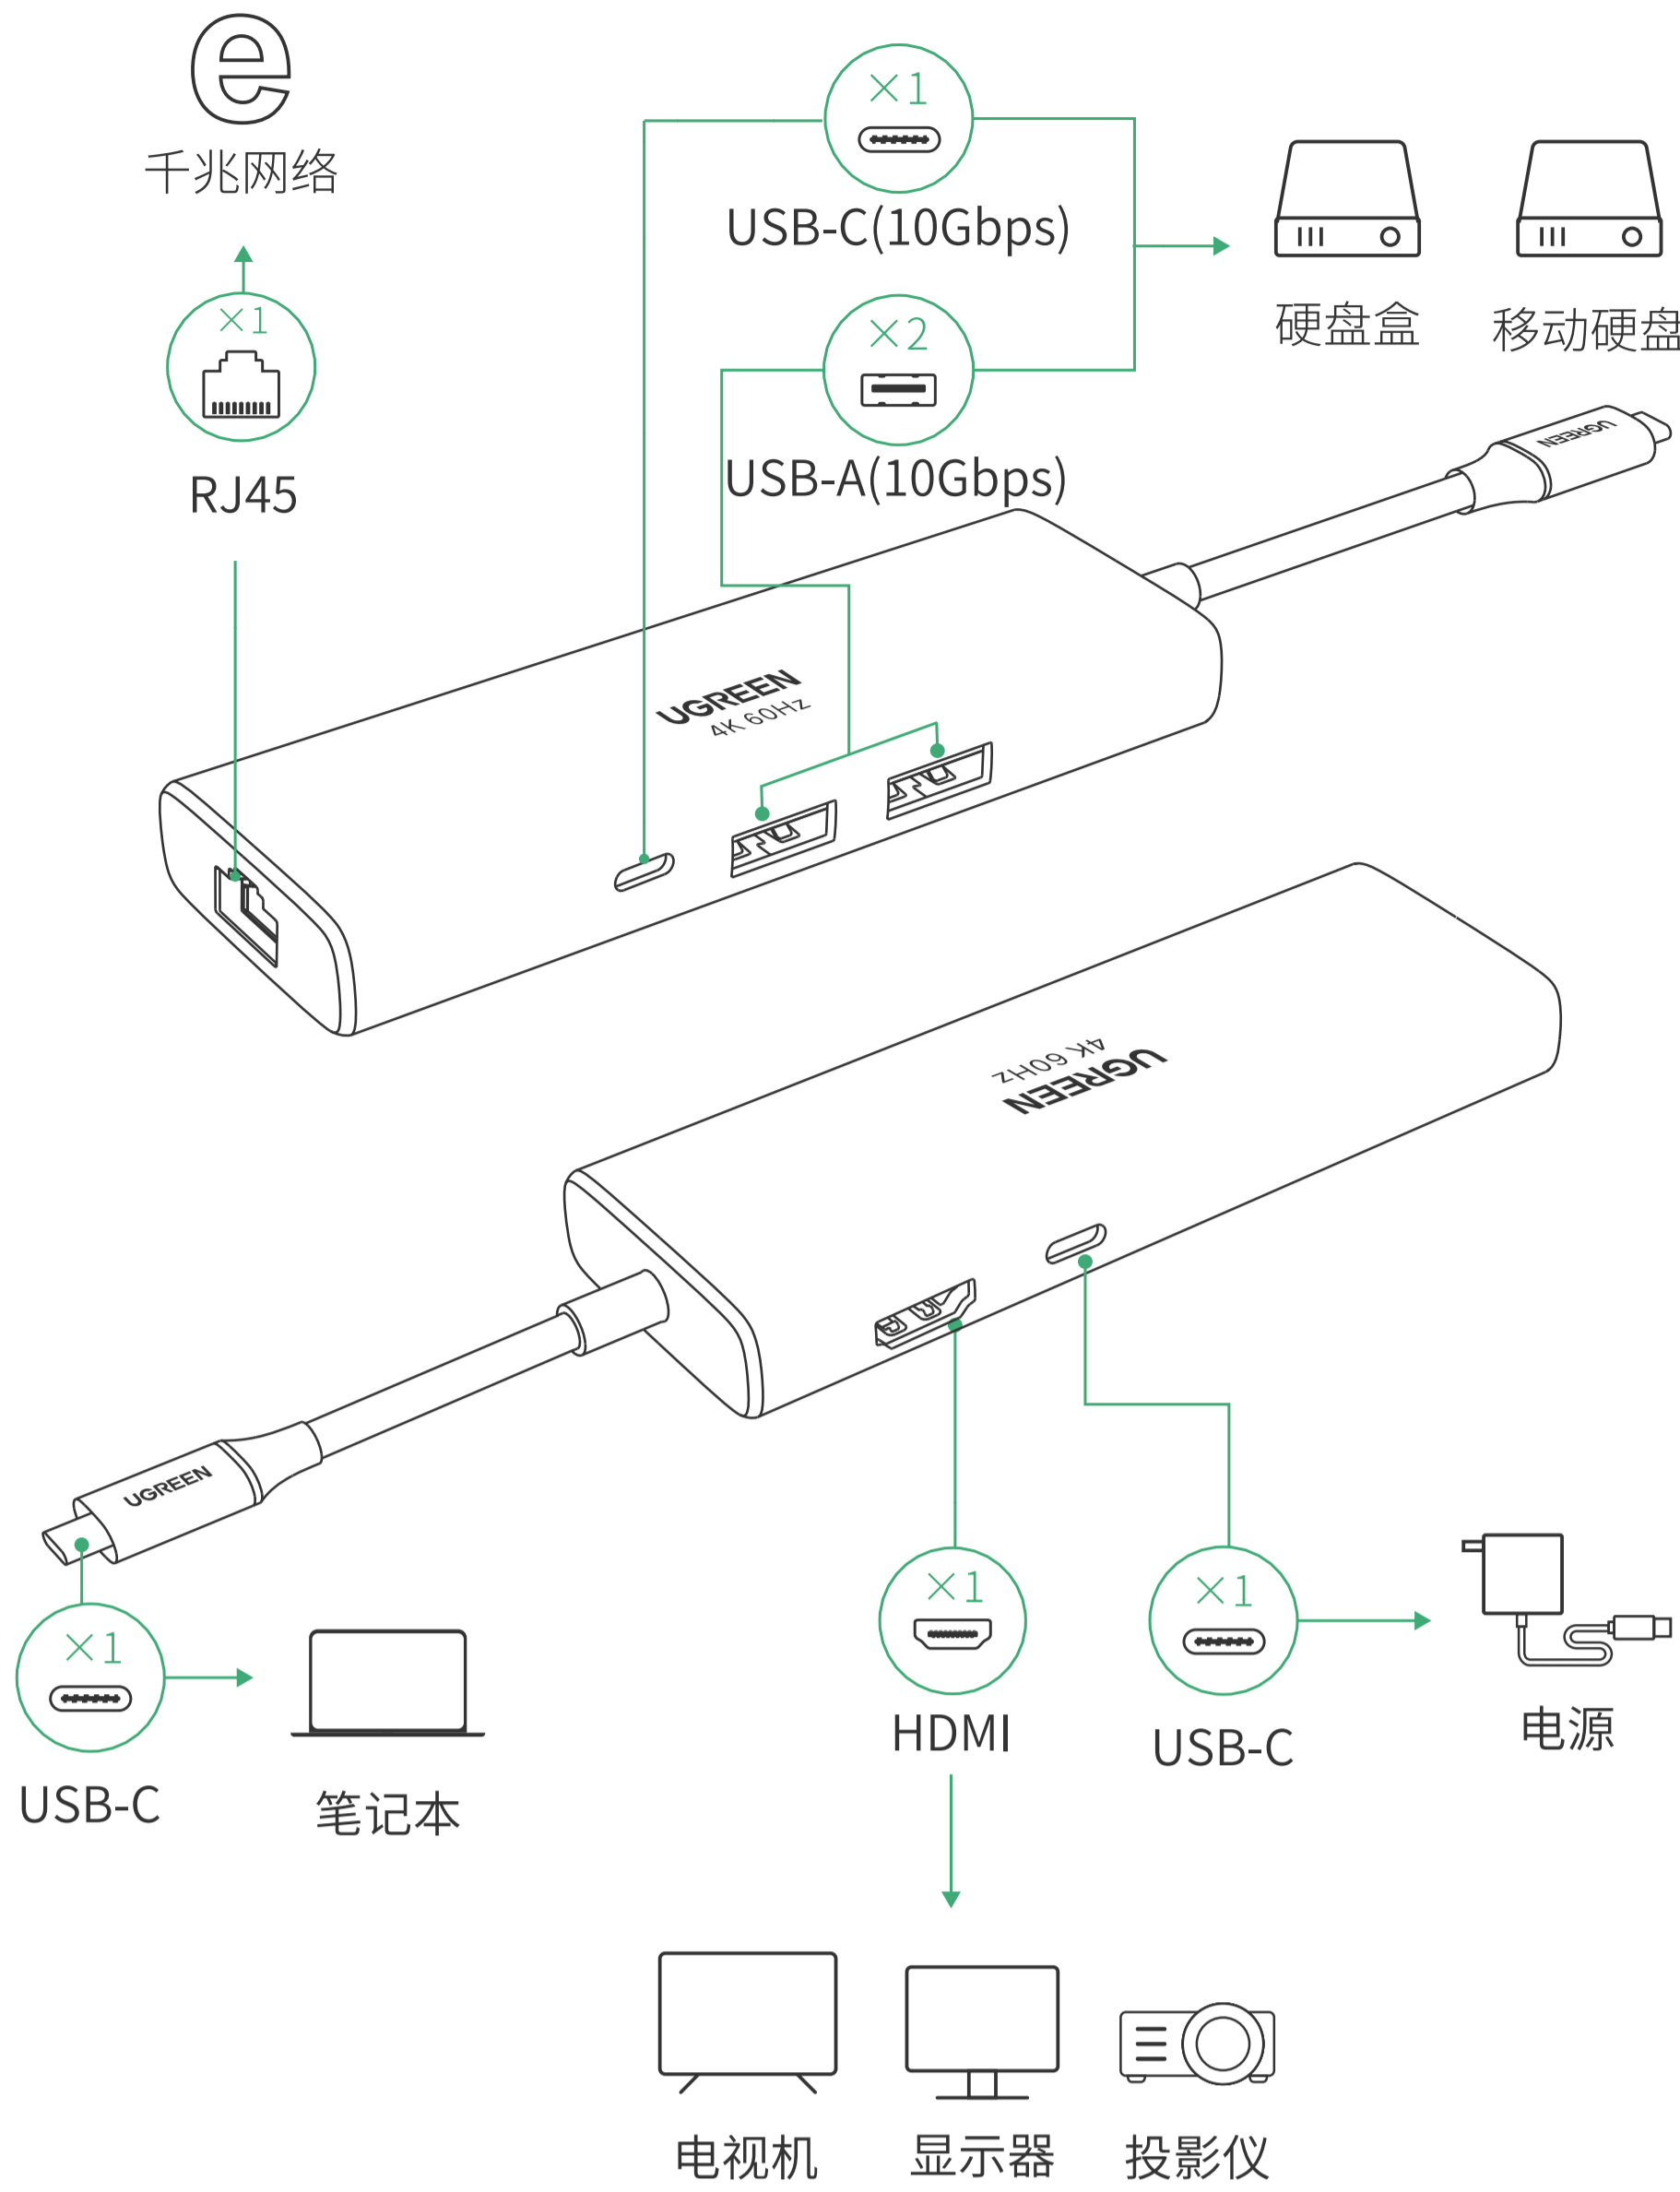

产品说明书

USB-C 多功能扩展坞

Model: CM512 | 45000

连接示意图

注：图中所示设备为部分示例，不包括所有型号，仅供参考。

注意事项

- 为确保数据安全，请在断开存储设备前，先执行电脑上的“安全移除”操作，再断开与本产品的连接。
- 请勿扔掷、敲击、振动本产品。
- 请勿自行拆装及维修本产品，若需维修请联系绿联售后。
- 长期不使用本产品时，请妥善存放，注意防尘、防潮。
- 请将本产品远离儿童和宠物放置。

包装清单

USB-C 多功能扩展坞 ×1

产品参数

输入	USB-C×1	
输出	HDMI×1, USB-C×1, USB-A×2, RJ45×1	
视频	HDMI	最高 4K@60Hz
USB	USB-C/ USB-A	理论最大传输速率 10Gbps
网口	RJ45	支持 10/100/1000Mbps 自适应
充电	USB-C	PD 3.0 标准, 100W Max (不支持数据/视频传输)
兼容系统	Windows/macOS/Linux	