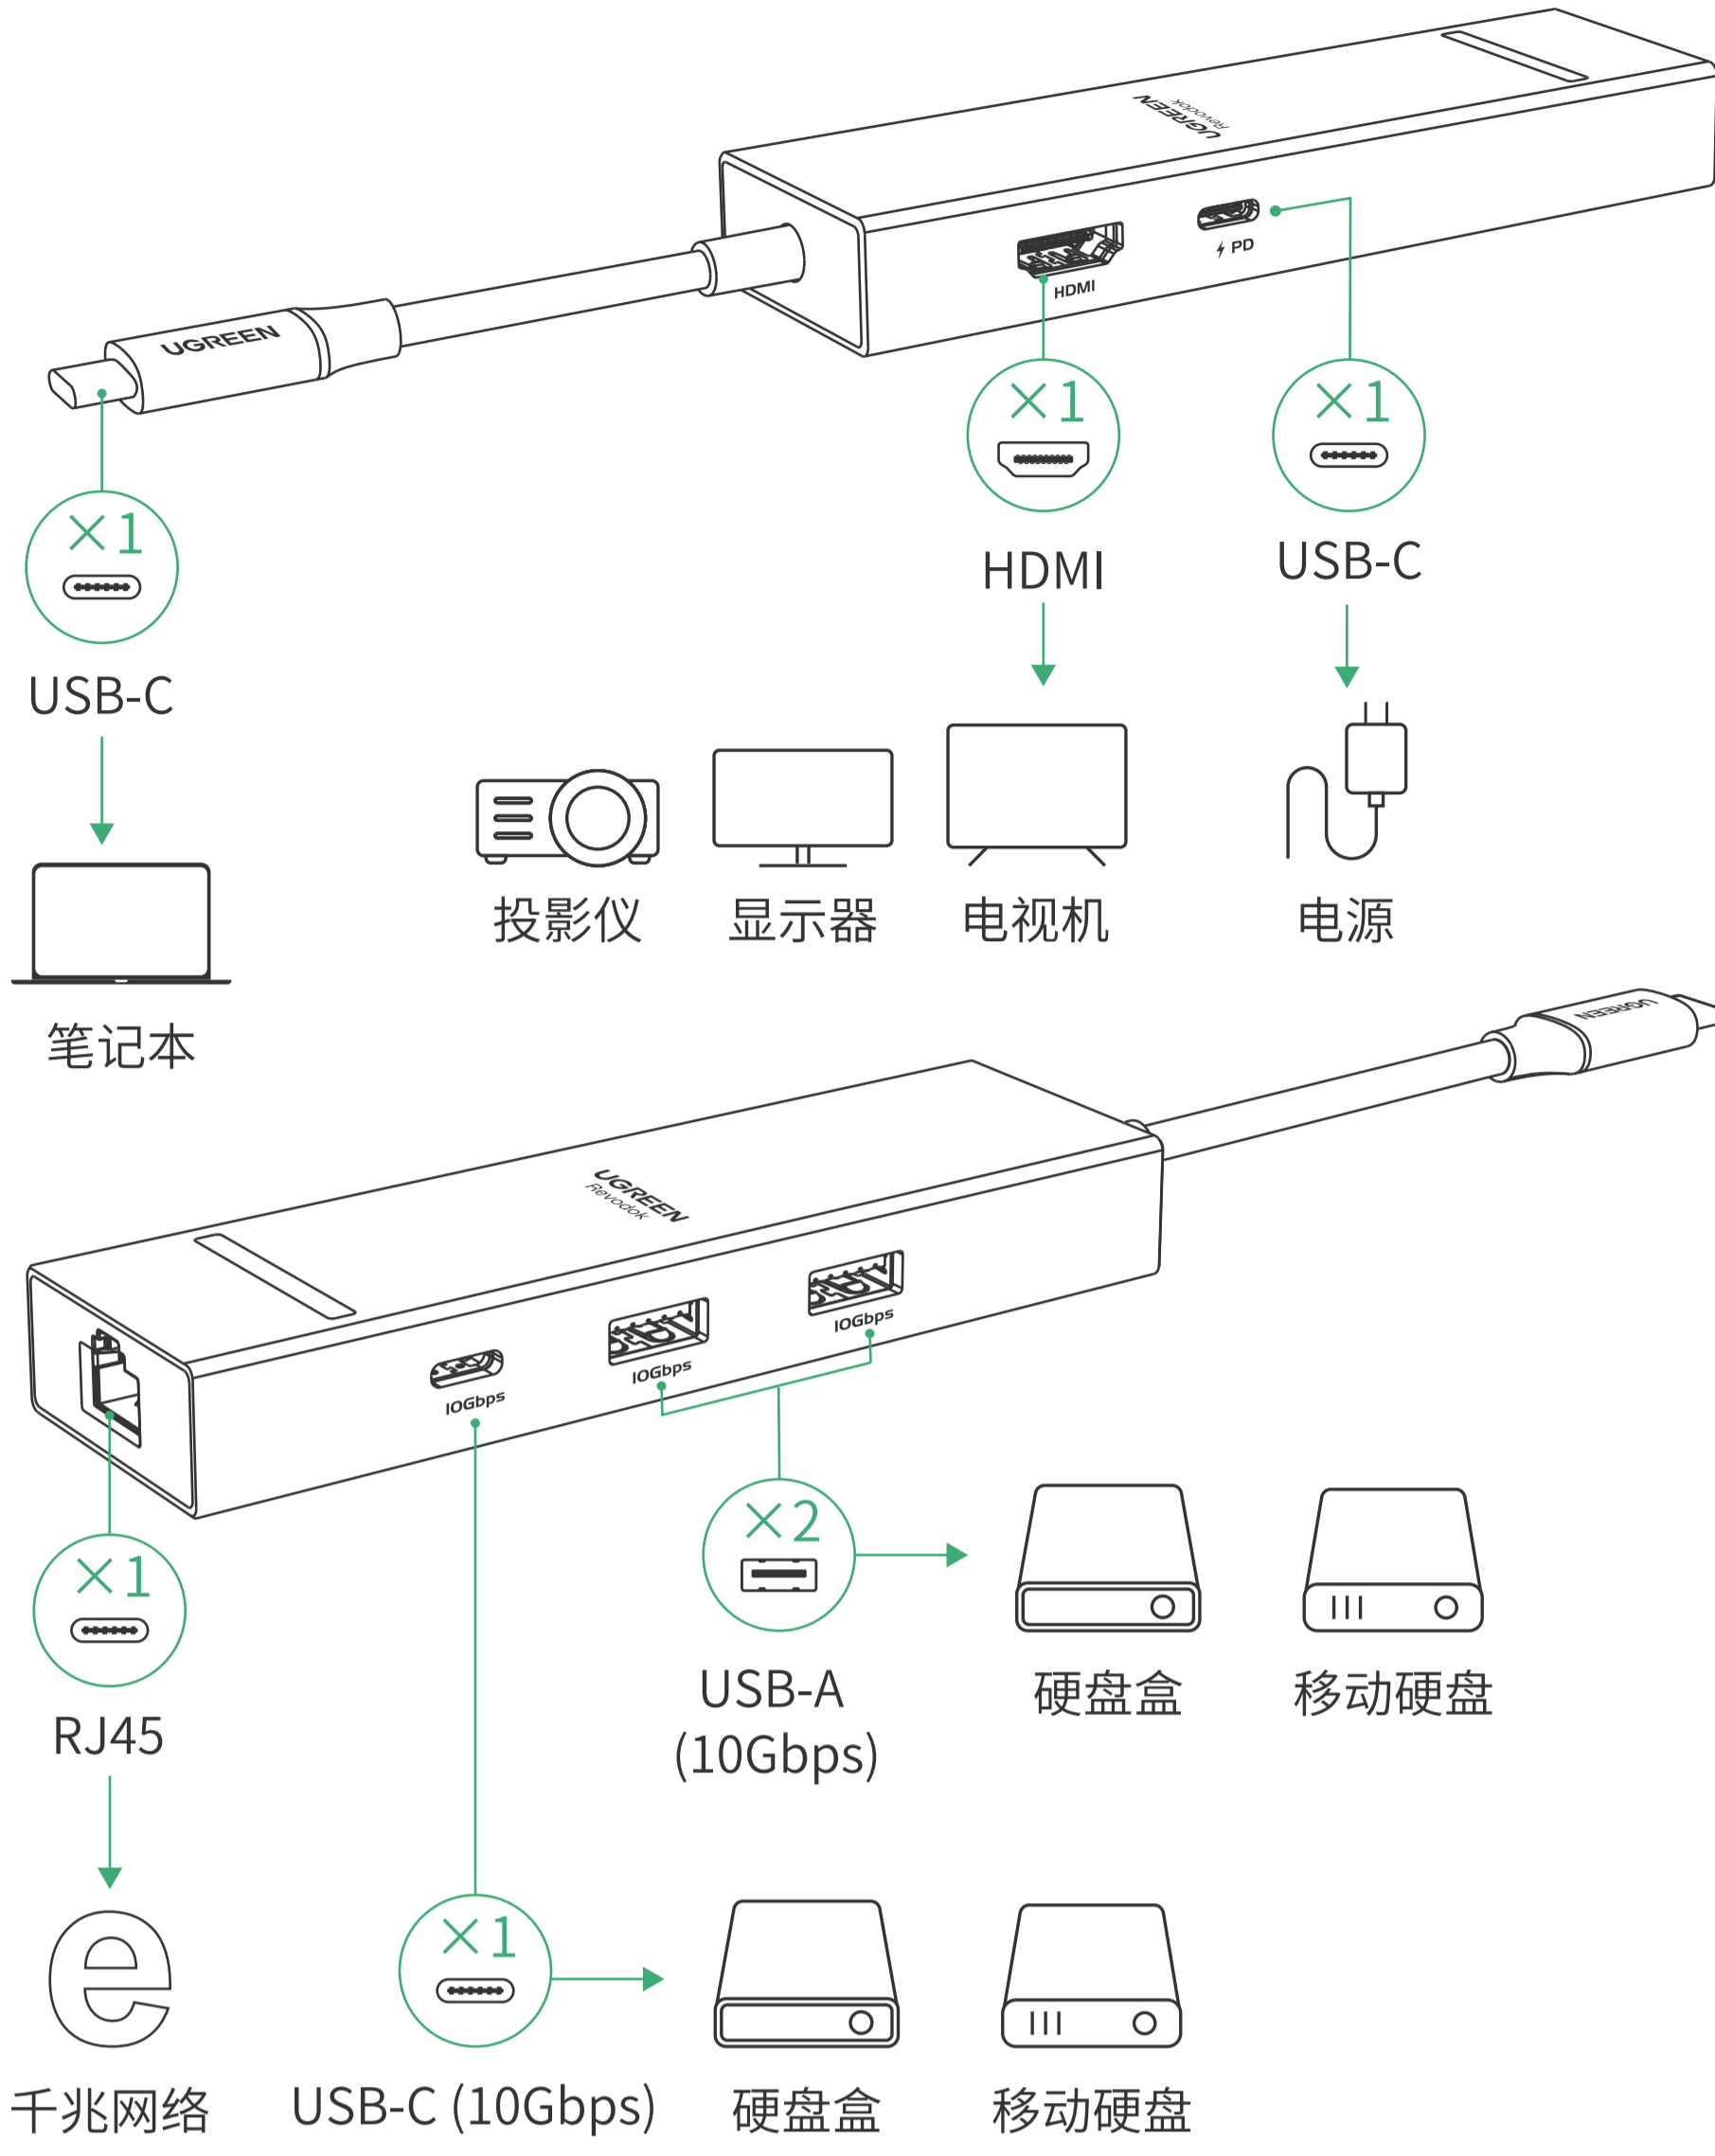

产品说明书

USB-C 多功能扩展坞

Model: CM828 | P/N: 45364

连接示意图

注意事项

- 为确保数据安全,请在断开存储设备前,先执行电脑上的“安全移除”操作,再断开与本产品的连接。
- 请勿扔掷、敲击、振动本产品。
- 请勿自行拆装及维修本产品,若需维修请联系绿联售后。
- 长期不使用本产品时,请妥善存放,注意防尘、防潮。
- 请将本产品远离儿童和宠物放置。

包装清单

USB-C 多功能扩展坞 ×1

产品参数

输入	USB-C ×1	
输出	HDMI ×1, USB-C ×1, USB-A ×2, RJ45 ×1	
视频	HDMI	最高 4K@60Hz
USB	USB-C/USB-A	理论最大传输速率 10Gbps
网口	RJ45	支持 10/100/1000Mbps 自适应
充电	USB-C	PD 3.0 标准, 100W Max (不支持数据/视频传输)
兼容系统	Windows/macOS/Linux	