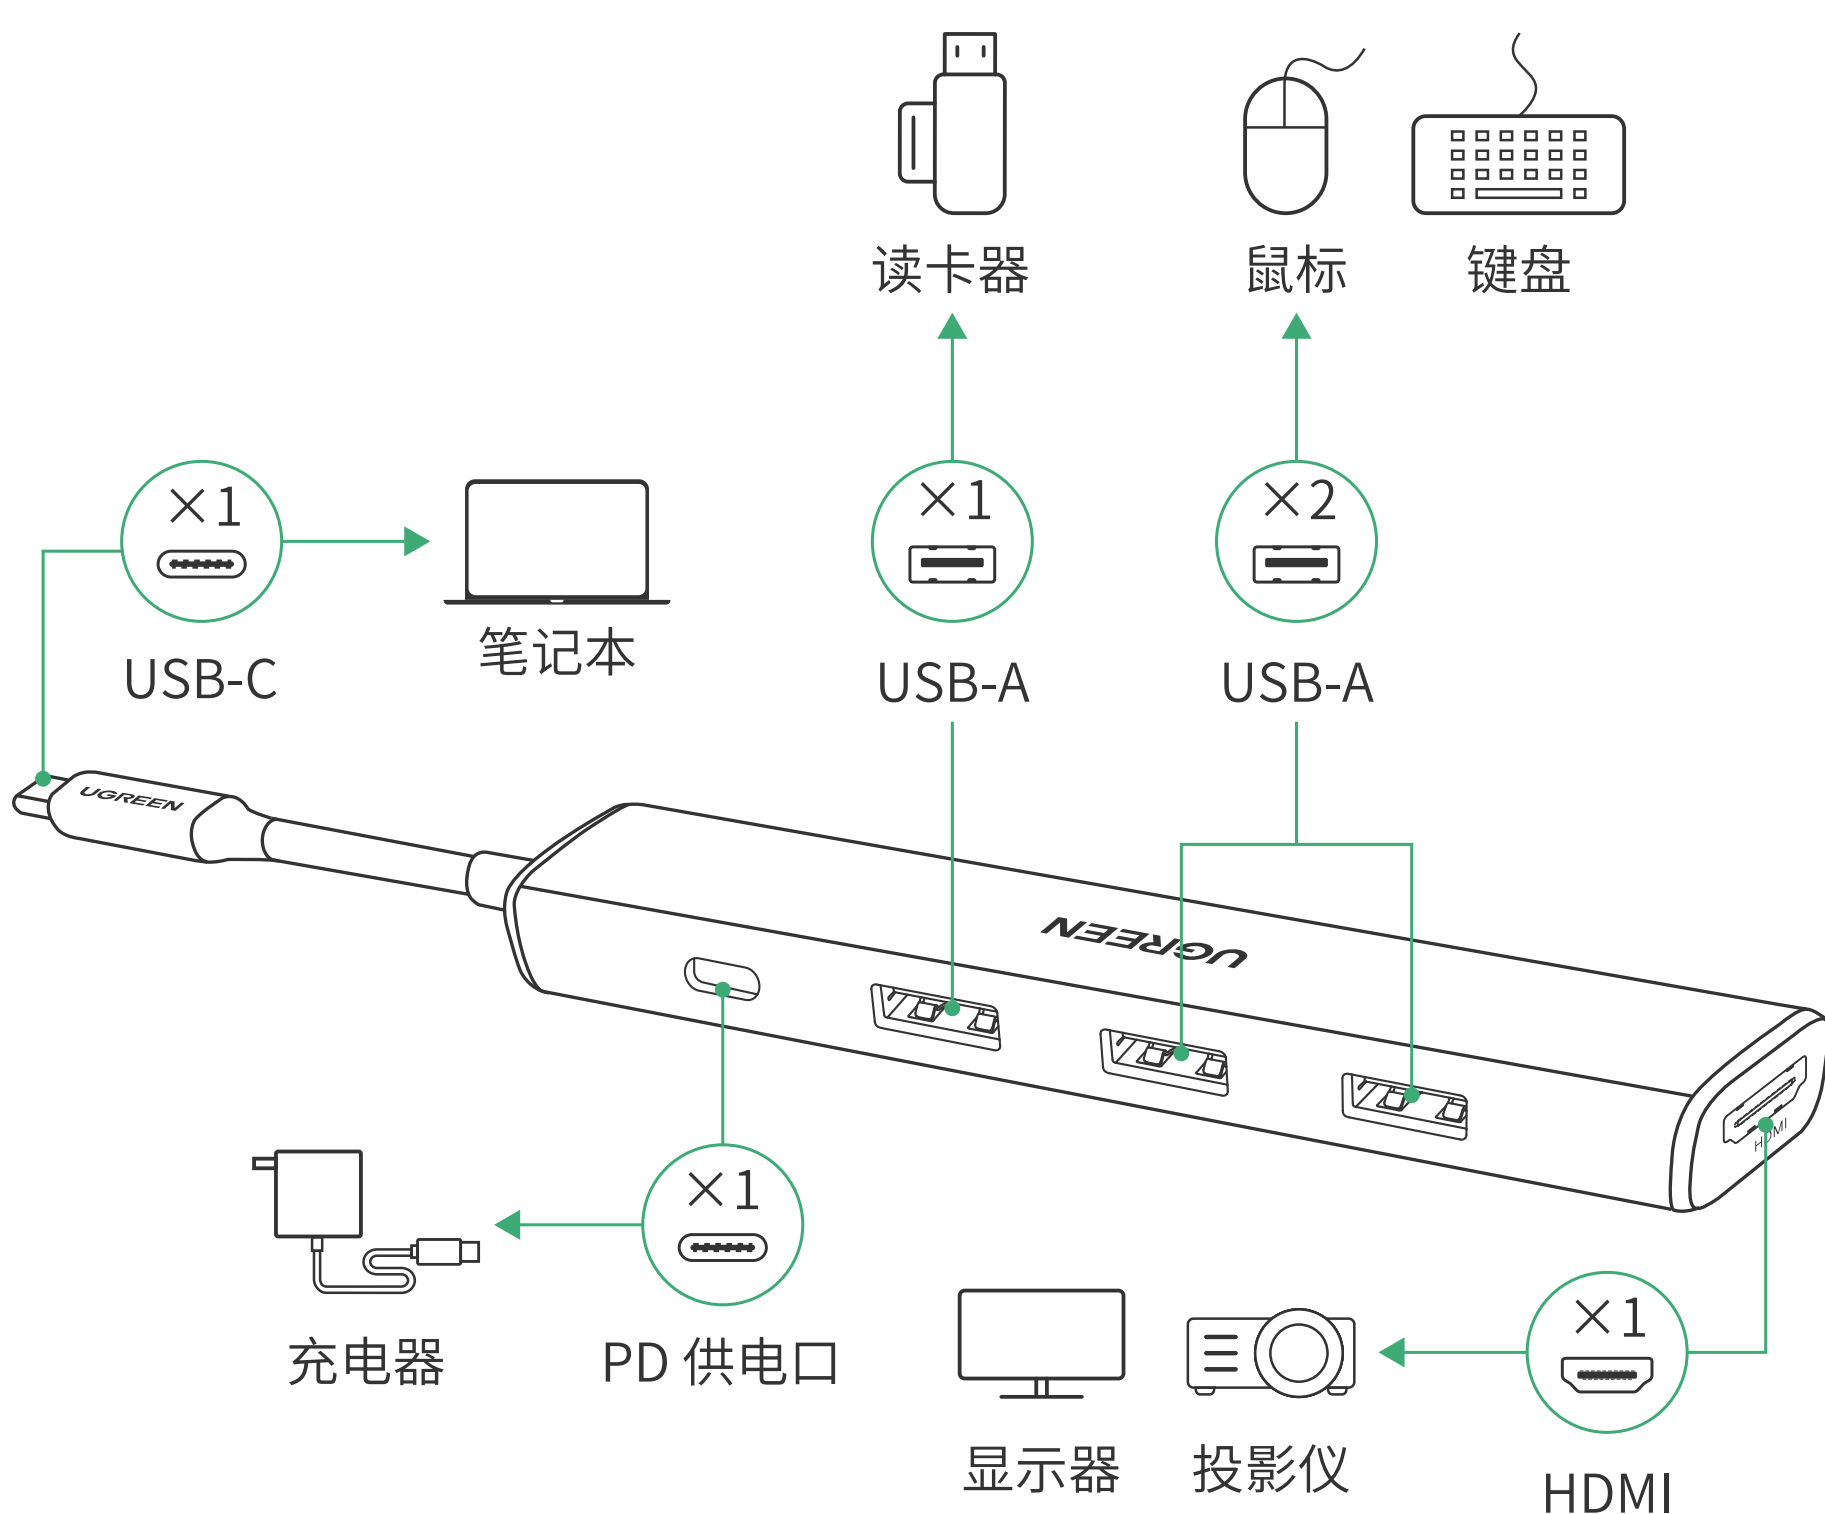

# 产品说明书

USB-C 多功能扩展坞

Model: CM851

## 连接示意图

## 包装清单

USB-C 多功能扩展坞 ×1

## 产品参数

输入	USB-C×1	
输出	USB-A×3, HDMI×1	
视频	HDMI	4K@30Hz
USB	USB-A 3.0	理论传输速率 5Gbps
	USB-A 2.0	理论传输速率 480Mbps
充电	USB-C	PD 3.0, 100W Max (不支持数据/视频传输)
兼容系统	Windows/macOS/Linux	