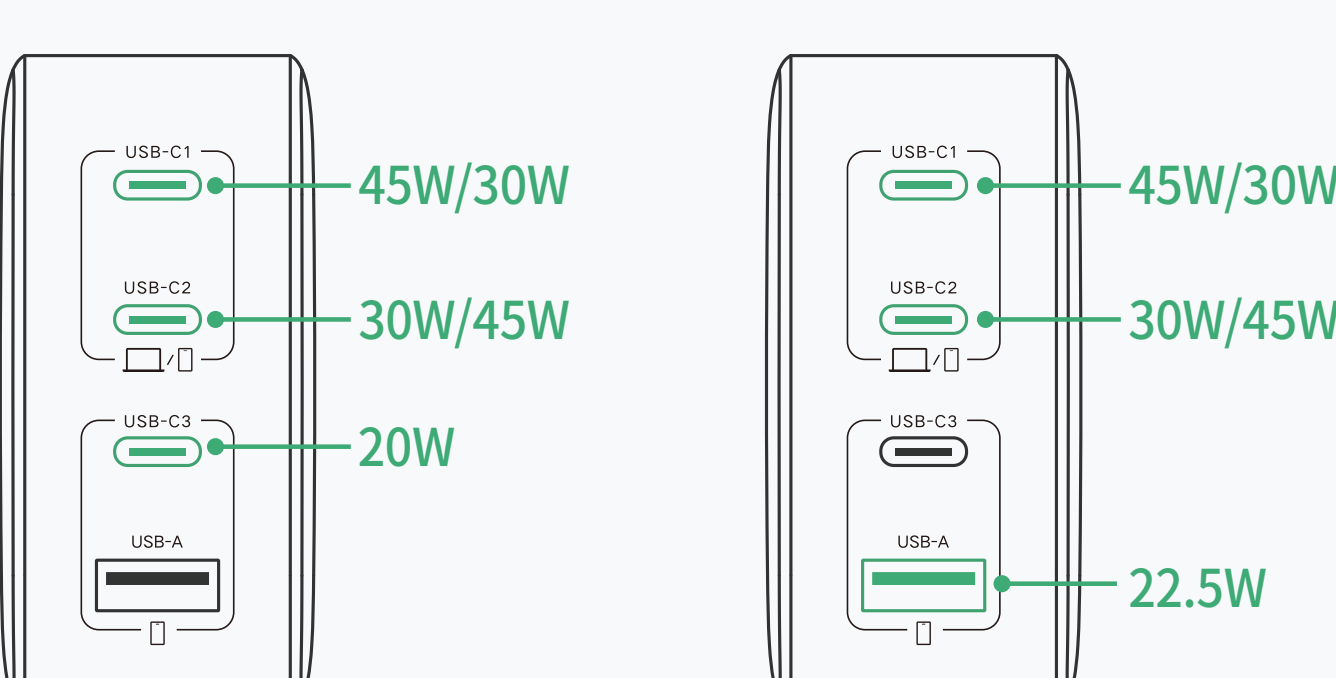

产品说明书

100W 四口氮化镓快充充电器

Model: X564

连接示意图

提示:

- 所示图片仅供参考。请以实际产品为准。
- 为保证使用安全,若长期不使用,请断开充电器与电源插座的连接。

功率分配

单口充电

双口充电

三口充电

四口充电

包装清单

100W 四口氮化镓快充充电器 ×1

产品参数

产品名称	100W 四口氮化镓快充充电器
输入	100-240V~ 50/60Hz 1.8A Max
USB-C1/C2 输出	5.0V≡3.0A/9.0V≡3.0A/12.0V≡3.0A/15.0V≡3.0A/20.0V≡5.0A 100W Max
USB-C3 输出	5.0V≡3.0A/9.0V≡3.0A/12.0V≡2.5A/15.0V≡2.0A/20.0V≡1.5A 30.0W Max
USB-A 输出	5.0V≡3.0A/9.0V≡2.0A/12.0V≡1.5A/10.0V≡2.25A 22.5W Max
输出总功率	100.0W Max