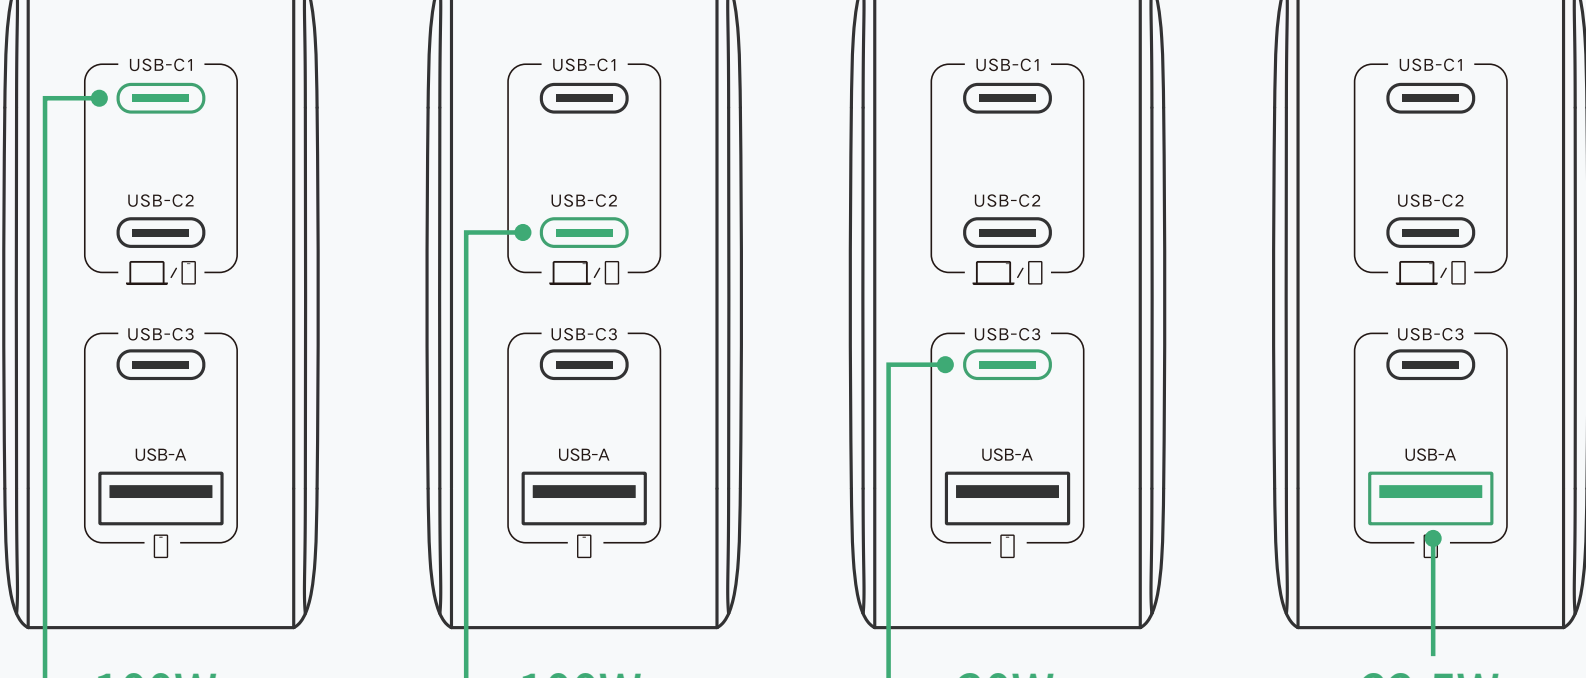

产品说明书

100W 四口氮化镓快充充电器

Model: X564

连接示意图

提示:

- 所示图片仅供参考。请以实际产品为准。
- 为保证使用安全,若长期不使用,请断开充电器与电源插座的连接。

功率分配

单口充电

双口充电

三口充电

四口充电

包装清单

100W 四口氮化镓快充充电器 ×1

产品参数

产品名称	100W 四口氮化镓快充充电器
输入	100-240V~ 50/60Hz 1.8A Max
USB-C1/C2 输出	5.0V≡3.0A/9.0V≡3.0A/12.0V≡3.0A/15.0V≡3.0A/20.0V≡5.0A 100W Max
USB-C3 输出	5.0V≡3.0A/9.0V≡3.0A/12.0V≡2.5A/15.0V≡2.0A/20.0V≡1.5A 30.0W Max
USB-A 输出	5.0V≡3.0A/9.0V≡2.0A/12.0V≡1.5A/10.0V≡2.25A 22.5W Max
输出总功率	100.0W Max