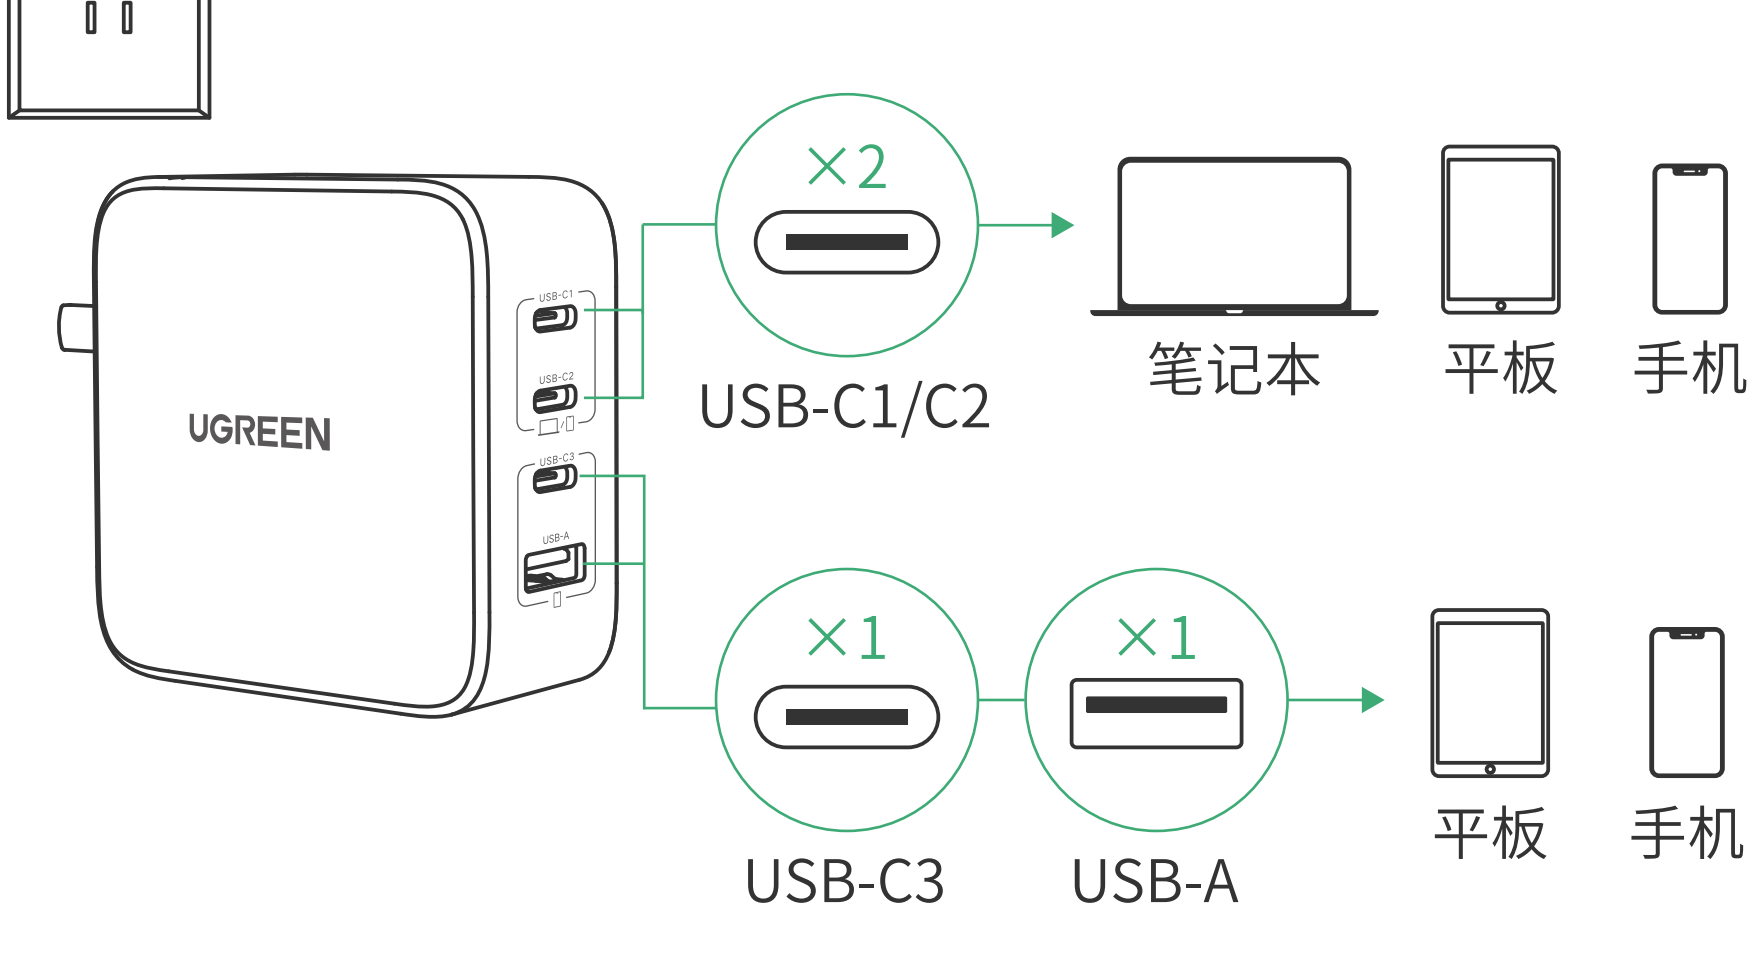

产品说明书

100W 四口氮化镓快充充电器

Model: X564

连接示意图

提示:

- 所示图片仅供参考。请以实际产品为准。
- 为保证使用安全,若长期不使用,请断开充电器与电源插座的连接。

功率分配

单口充电

双口充电

三口充电

四口充电

包装清单

100W 四口氮化镓快充充电器 ×1

产品参数

产品名称	100W 四口氮化镓快充充电器
输入	100-240V~ 50/60Hz 1.8A Max
USB-C1/C2 输出	5.0V≡3.0A/9.0V≡3.0A/12.0V≡3.0A/15.0V≡3.0A/20.0V≡5.0A 100W Max
USB-C3 输出	5.0V≡3.0A/9.0V≡3.0A/12.0V≡2.5A/15.0V≡2.0A/20.0V≡1.5A 30.0W Max
USB-A 输出	5.0V≡3.0A/9.0V≡2.0A/12.0V≡1.5A/10.0V≡2.25A 22.5W Max
输出总功率	100.0W Max