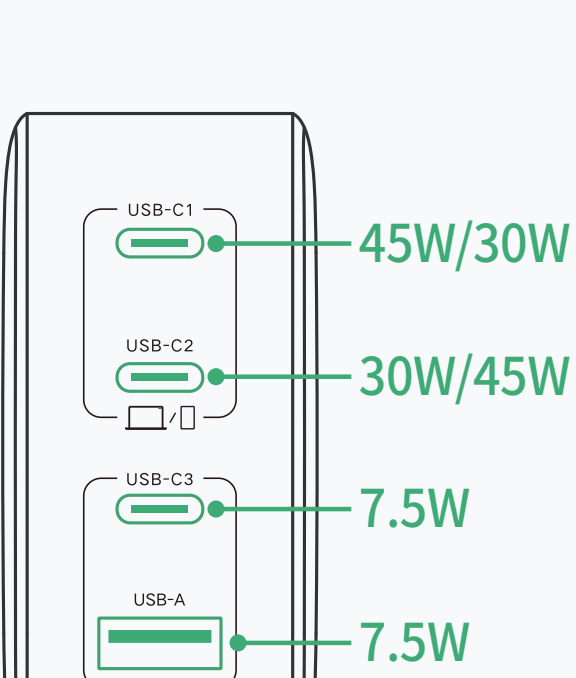

产品说明书

100W 四口氮化镓快充充电器

Model: X564

连接示意图

提示:

- 所示图片仅供参考。请以实际产品为准。
- 为保证使用安全,若长期不使用,请断开充电器与电源插座的连接。

功率分配

单口充电

双口充电

三口充电

四口充电

包装清单

100W 四口氮化镓快充充电器 ×1

产品参数

产品名称	100W 四口氮化镓快充充电器
输入	100-240V~ 50/60Hz 1.8A Max
USB-C1/C2 输出	5.0V≡3.0A/9.0V≡3.0A/12.0V≡3.0A/15.0V≡3.0A/20.0V≡5.0A 100W Max
USB-C3 输出	5.0V≡3.0A/9.0V≡3.0A/12.0V≡2.5A/15.0V≡2.0A/20.0V≡1.5A 30.0W Max
USB-A 输出	5.0V≡3.0A/9.0V≡2.0A/12.0V≡1.5A/10.0V≡2.25A 22.5W Max
输出总功率	100.0W Max