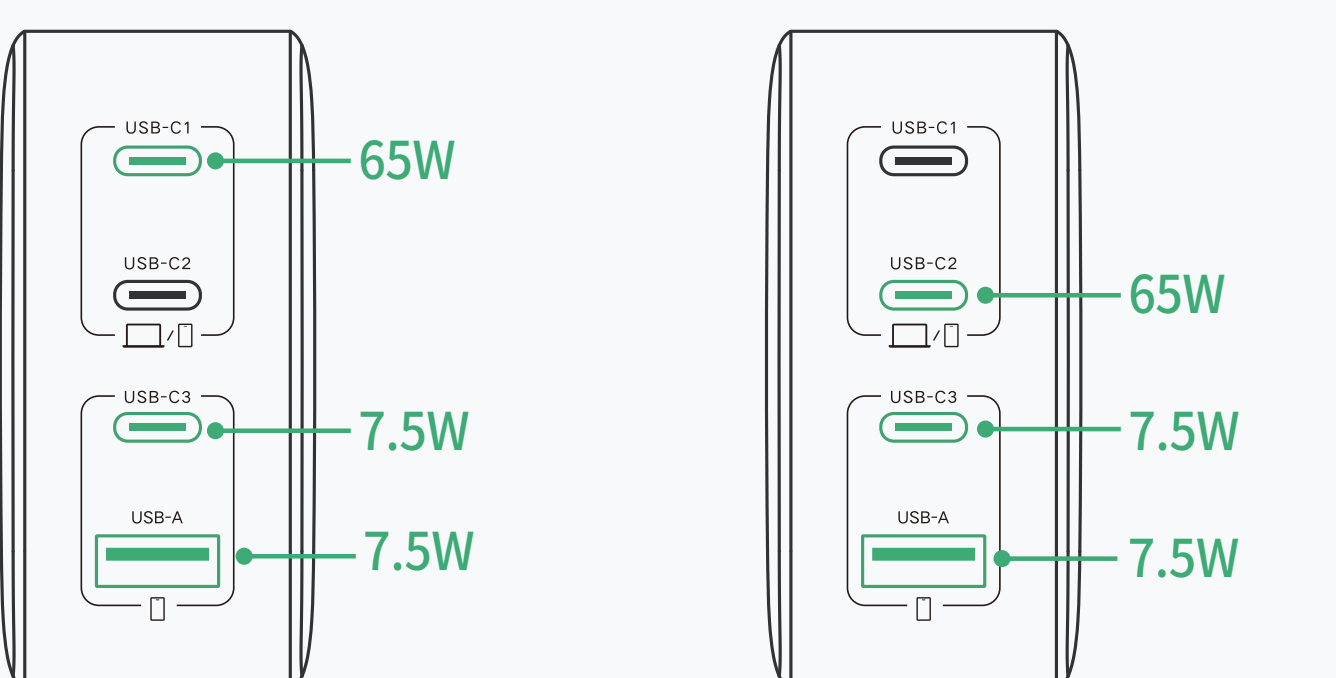

产品说明书

100W 四口氮化镓快充充电器

Model: X564

连接示意图

提示:

- 所示图片仅供参考。请以实际产品为准。
- 为保证使用安全,若长期不使用,请断开充电器与电源插座的连接。

功率分配

单口充电

双口充电

三口充电

四口充电

包装清单

100W 四口氮化镓快充充电器 ×1

产品参数

产品名称	100W 四口氮化镓快充充电器
输入	100-240V~ 50/60Hz 1.8A Max
USB-C1/C2 输出	5.0V≡3.0A/9.0V≡3.0A/12.0V≡3.0A/15.0V≡3.0A/20.0V≡5.0A 100W Max
USB-C3 输出	5.0V≡3.0A/9.0V≡3.0A/12.0V≡2.5A/15.0V≡2.0A/20.0V≡1.5A 30.0W Max
USB-A 输出	5.0V≡3.0A/9.0V≡2.0A/12.0V≡1.5A/10.0V≡2.25A 22.5W Max
输出总功率	100.0W Max