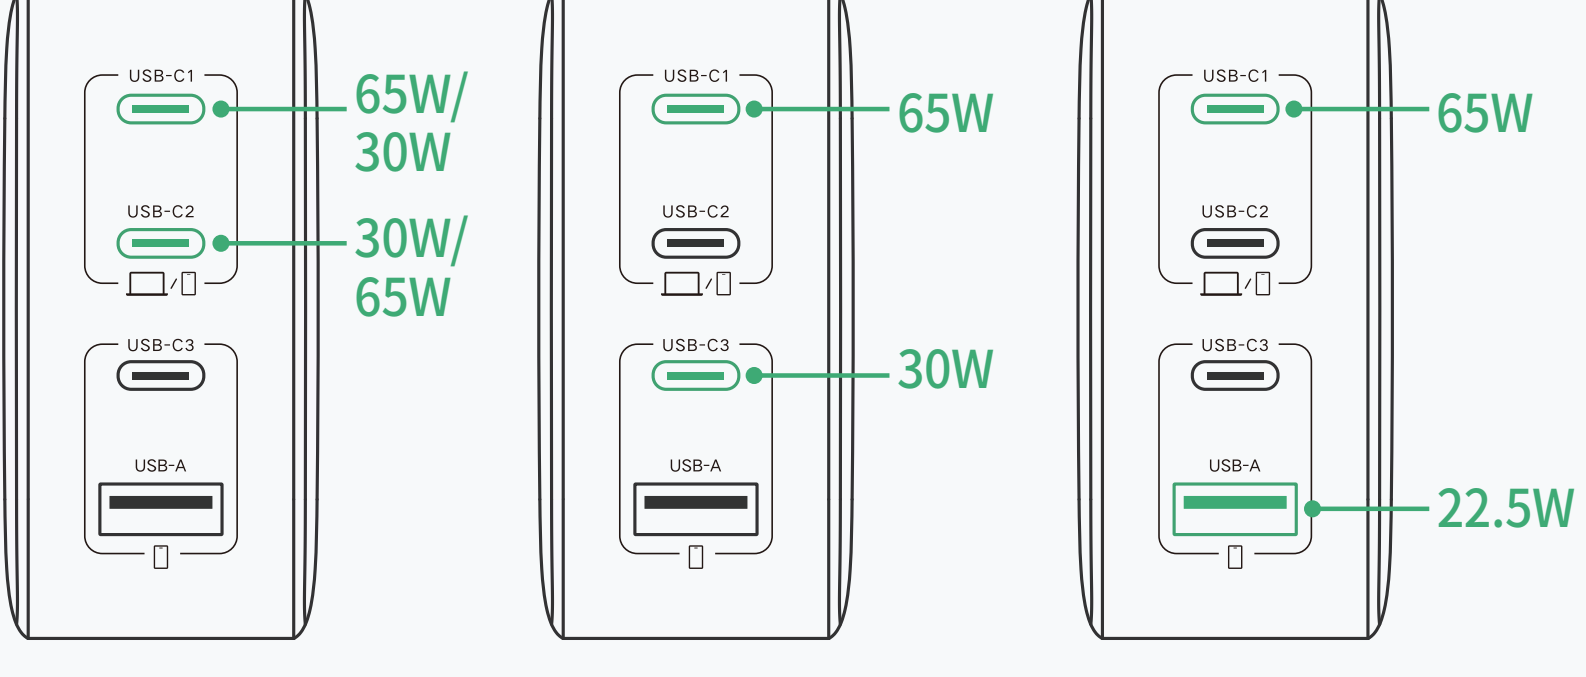

产品说明书

100W 四口氮化镓快充充电器

Model: X564

连接示意图

提示:

- 所示图片仅供参考。请以实际产品为准。
- 为保证使用安全,若长期不使用,请断开充电器与电源插座的连接。

功率分配

单口充电

双口充电

三口充电

四口充电

包装清单

100W 四口氮化镓快充充电器 ×1

产品参数

产品名称	100W 四口氮化镓快充充电器
输入	100-240V~ 50/60Hz 1.8A Max
USB-C1/C2 输出	5.0V≡3.0A/9.0V≡3.0A/12.0V≡3.0A/15.0V≡3.0A/20.0V≡5.0A 100W Max
USB-C3 输出	5.0V≡3.0A/9.0V≡3.0A/12.0V≡2.5A/15.0V≡2.0A/20.0V≡1.5A 30.0W Max
USB-A 输出	5.0V≡3.0A/9.0V≡2.0A/12.0V≡1.5A/10.0V≡2.25A 22.5W Max
输出总功率	100.0W Max