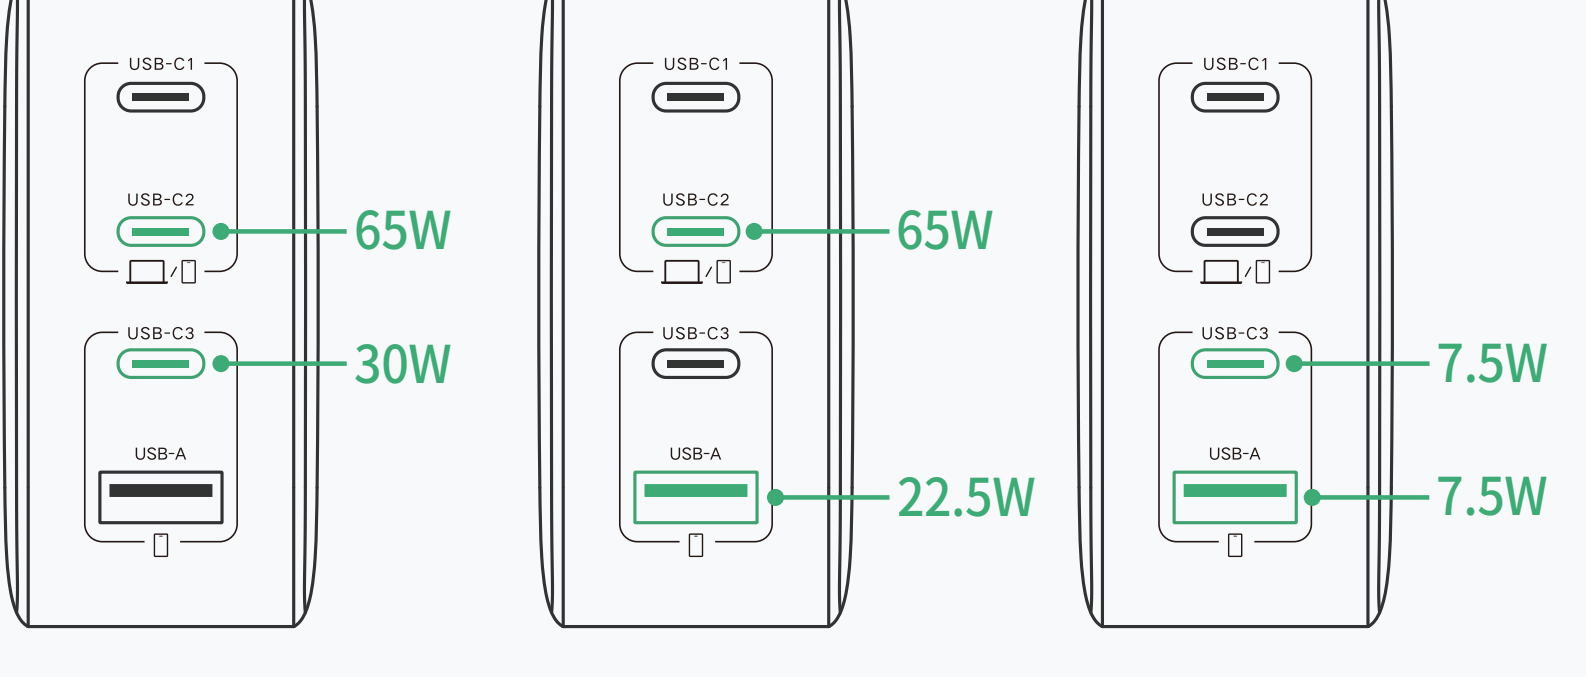

产品说明书

100W 四口氮化镓快充充电器

Model: X564

连接示意图

提示:

- 所示图片仅供参考。请以实际产品为准。
- 为保证使用安全,若长期不使用,请断开充电器与电源插座的连接。

功率分配

单口充电

双口充电

三口充电

四口充电

包装清单

100W 四口氮化镓快充充电器 ×1

产品参数

产品名称	100W 四口氮化镓快充充电器
输入	100-240V~ 50/60Hz 1.8A Max
USB-C1/C2 输出	5.0V≡3.0A/9.0V≡3.0A/12.0V≡3.0A/15.0V≡3.0A/20.0V≡5.0A 100W Max
USB-C3 输出	5.0V≡3.0A/9.0V≡3.0A/12.0V≡2.5A/15.0V≡2.0A/20.0V≡1.5A 30.0W Max
USB-A 输出	5.0V≡3.0A/9.0V≡2.0A/12.0V≡1.5A/10.0V≡2.25A 22.5W Max
输出总功率	100.0W Max