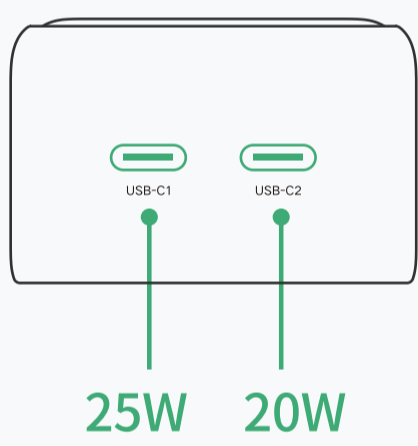

产品说明书

45W 双口氮化镓快充充电器

Model: X530

连接示意图

提示：

- 为保证使用安全，若长期不使用，请断开充电器与电源插座的连接。
- 本包装展示效果仅供参考，产品细节请以实物为准。

功率分配

单口充电

双口充电

产品参数

产品名称	45W 双口氮化镓快充充电器
输入	100-240V~ 50/60Hz 1.2A Max
USB-C1/C2 输出	5.0V==3.0A/9.0V==3.0A/12.0V==3.0A/ 15.0V==3.0A/20.0V==2.25A 45.0W Max
输出总功率	45.0W Max

提示：因产品迭代升级，参数及配件信息请以实物为准。

服务信息

感谢您对 UGREEN 绿联的信任与支持，我们始终致力于提供优质的服务和产品。