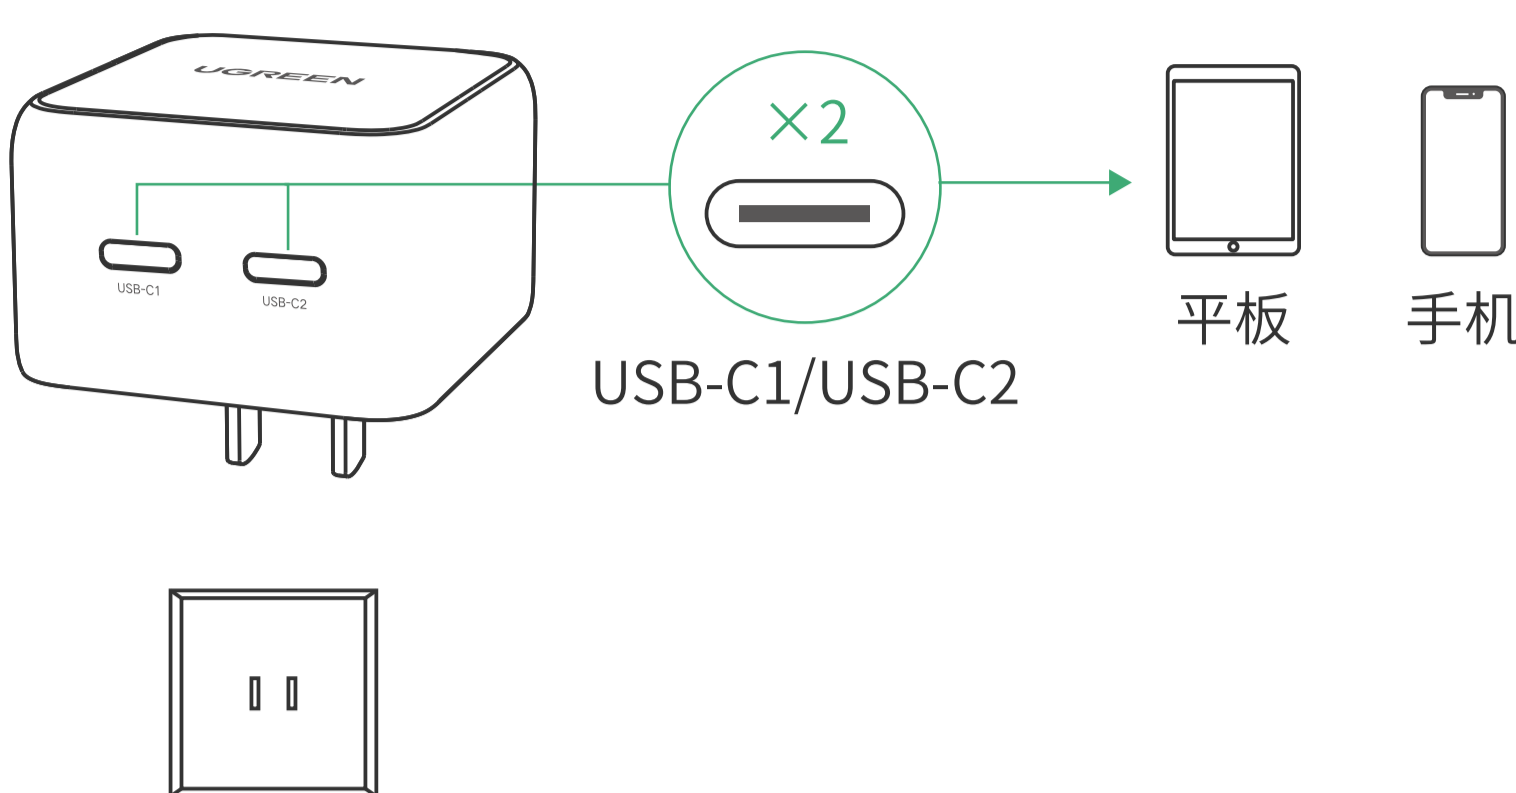

产品说明书

45W 双口氮化镓快充充电器

Model: X530

连接示意图

提示：

- 为保证使用安全，若长期不使用，请断开充电器与电源插座的连接。
- 本包装展示效果仅供参考，产品细节请以实物为准。

功率分配

单口充电

双口充电

产品参数

产品名称	45W 双口氮化镓快充充电器
输入	100-240V~ 50/60Hz 1.2A Max
USB-C1/C2 输出	5.0V==3.0A/9.0V==3.0A/12.0V==3.0A/ 15.0V==3.0A/20.0V==2.25A 45.0W Max
输出总功率	45.0W Max

提示：因产品迭代升级，参数及配件信息请以实物为准。

服务信息

感谢您对 UGREEN 绿联的信任与支持，我们始终致力于提供优质的服务和产品。