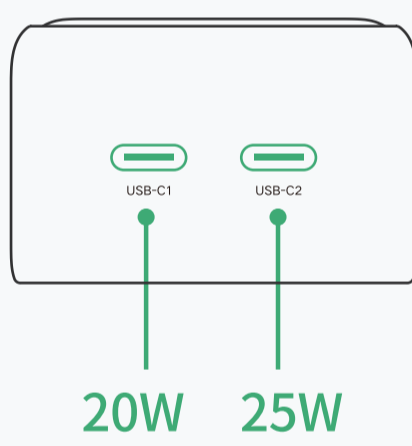

产品说明书

45W 双口氮化镓快充充电器

Model: X530

连接示意图

提示：

- 为保证使用安全，若长期不使用，请断开充电器与电源插座的连接。
- 本包装展示效果仅供参考，产品细节请以实物为准。

功率分配

单口充电

双口充电

产品参数

产品名称	45W 双口氮化镓快充充电器
输入	100-240V~ 50/60Hz 1.2A Max
USB-C1/C2 输出	5.0V==3.0A/9.0V==3.0A/12.0V==3.0A/ 15.0V==3.0A/20.0V==2.25A 45.0W Max
输出总功率	45.0W Max

提示：因产品迭代升级，参数及配件信息请以实物为准。

服务信息

感谢您对 UGREEN 绿联的信任与支持，我们始终致力于提供优质的服务和产品。