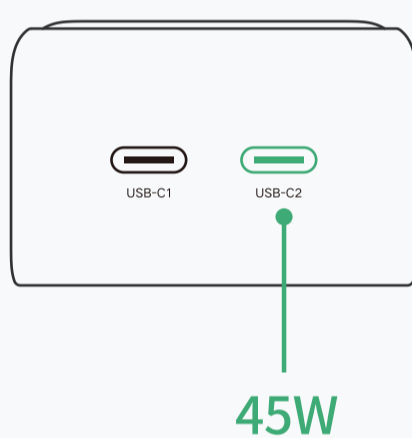

产品说明书

45W 双口氮化镓快充充电器

Model: X530

连接示意图

提示：

- 为保证使用安全，若长期不使用，请断开充电器与电源插座的连接。
- 本包装展示效果仅供参考，产品细节请以实物为准。

功率分配

单口充电

双口充电

产品参数

产品名称	45W 双口氮化镓快充充电器
输入	100-240V~ 50/60Hz 1.2A Max
USB-C1/C2 输出	5.0V==3.0A/9.0V==3.0A/12.0V==3.0A/ 15.0V==3.0A/20.0V==2.25A 45.0W Max
输出总功率	45.0W Max

提示：因产品迭代升级，参数及配件信息请以实物为准。

服务信息

感谢您对 UGREEN 绿联的信任与支持，我们始终致力于提供优质的服务和产品。