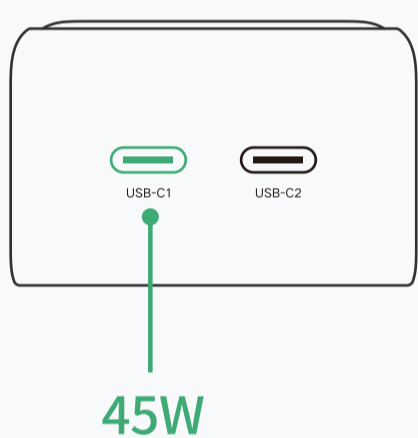

产品说明书

45W 双口氮化镓快充充电器

Model: X530

连接示意图

提示：

- 为保证使用安全，若长期不使用，请断开充电器与电源插座的连接。
- 本包装展示效果仅供参考，产品细节请以实物为准。

功率分配

单口充电

双口充电

产品参数

产品名称	45W 双口氮化镓快充充电器
输入	100-240V~ 50/60Hz 1.2A Max
USB-C1/C2 输出	5.0V==3.0A/9.0V==3.0A/12.0V==3.0A/ 15.0V==3.0A/20.0V==2.25A 45.0W Max
输出总功率	45.0W Max

提示：因产品迭代升级，参数及配件信息请以实物为准。

服务信息

感谢您对 UGREEN 绿联的信任与支持，我们始终致力于提供优质的服务和产品。