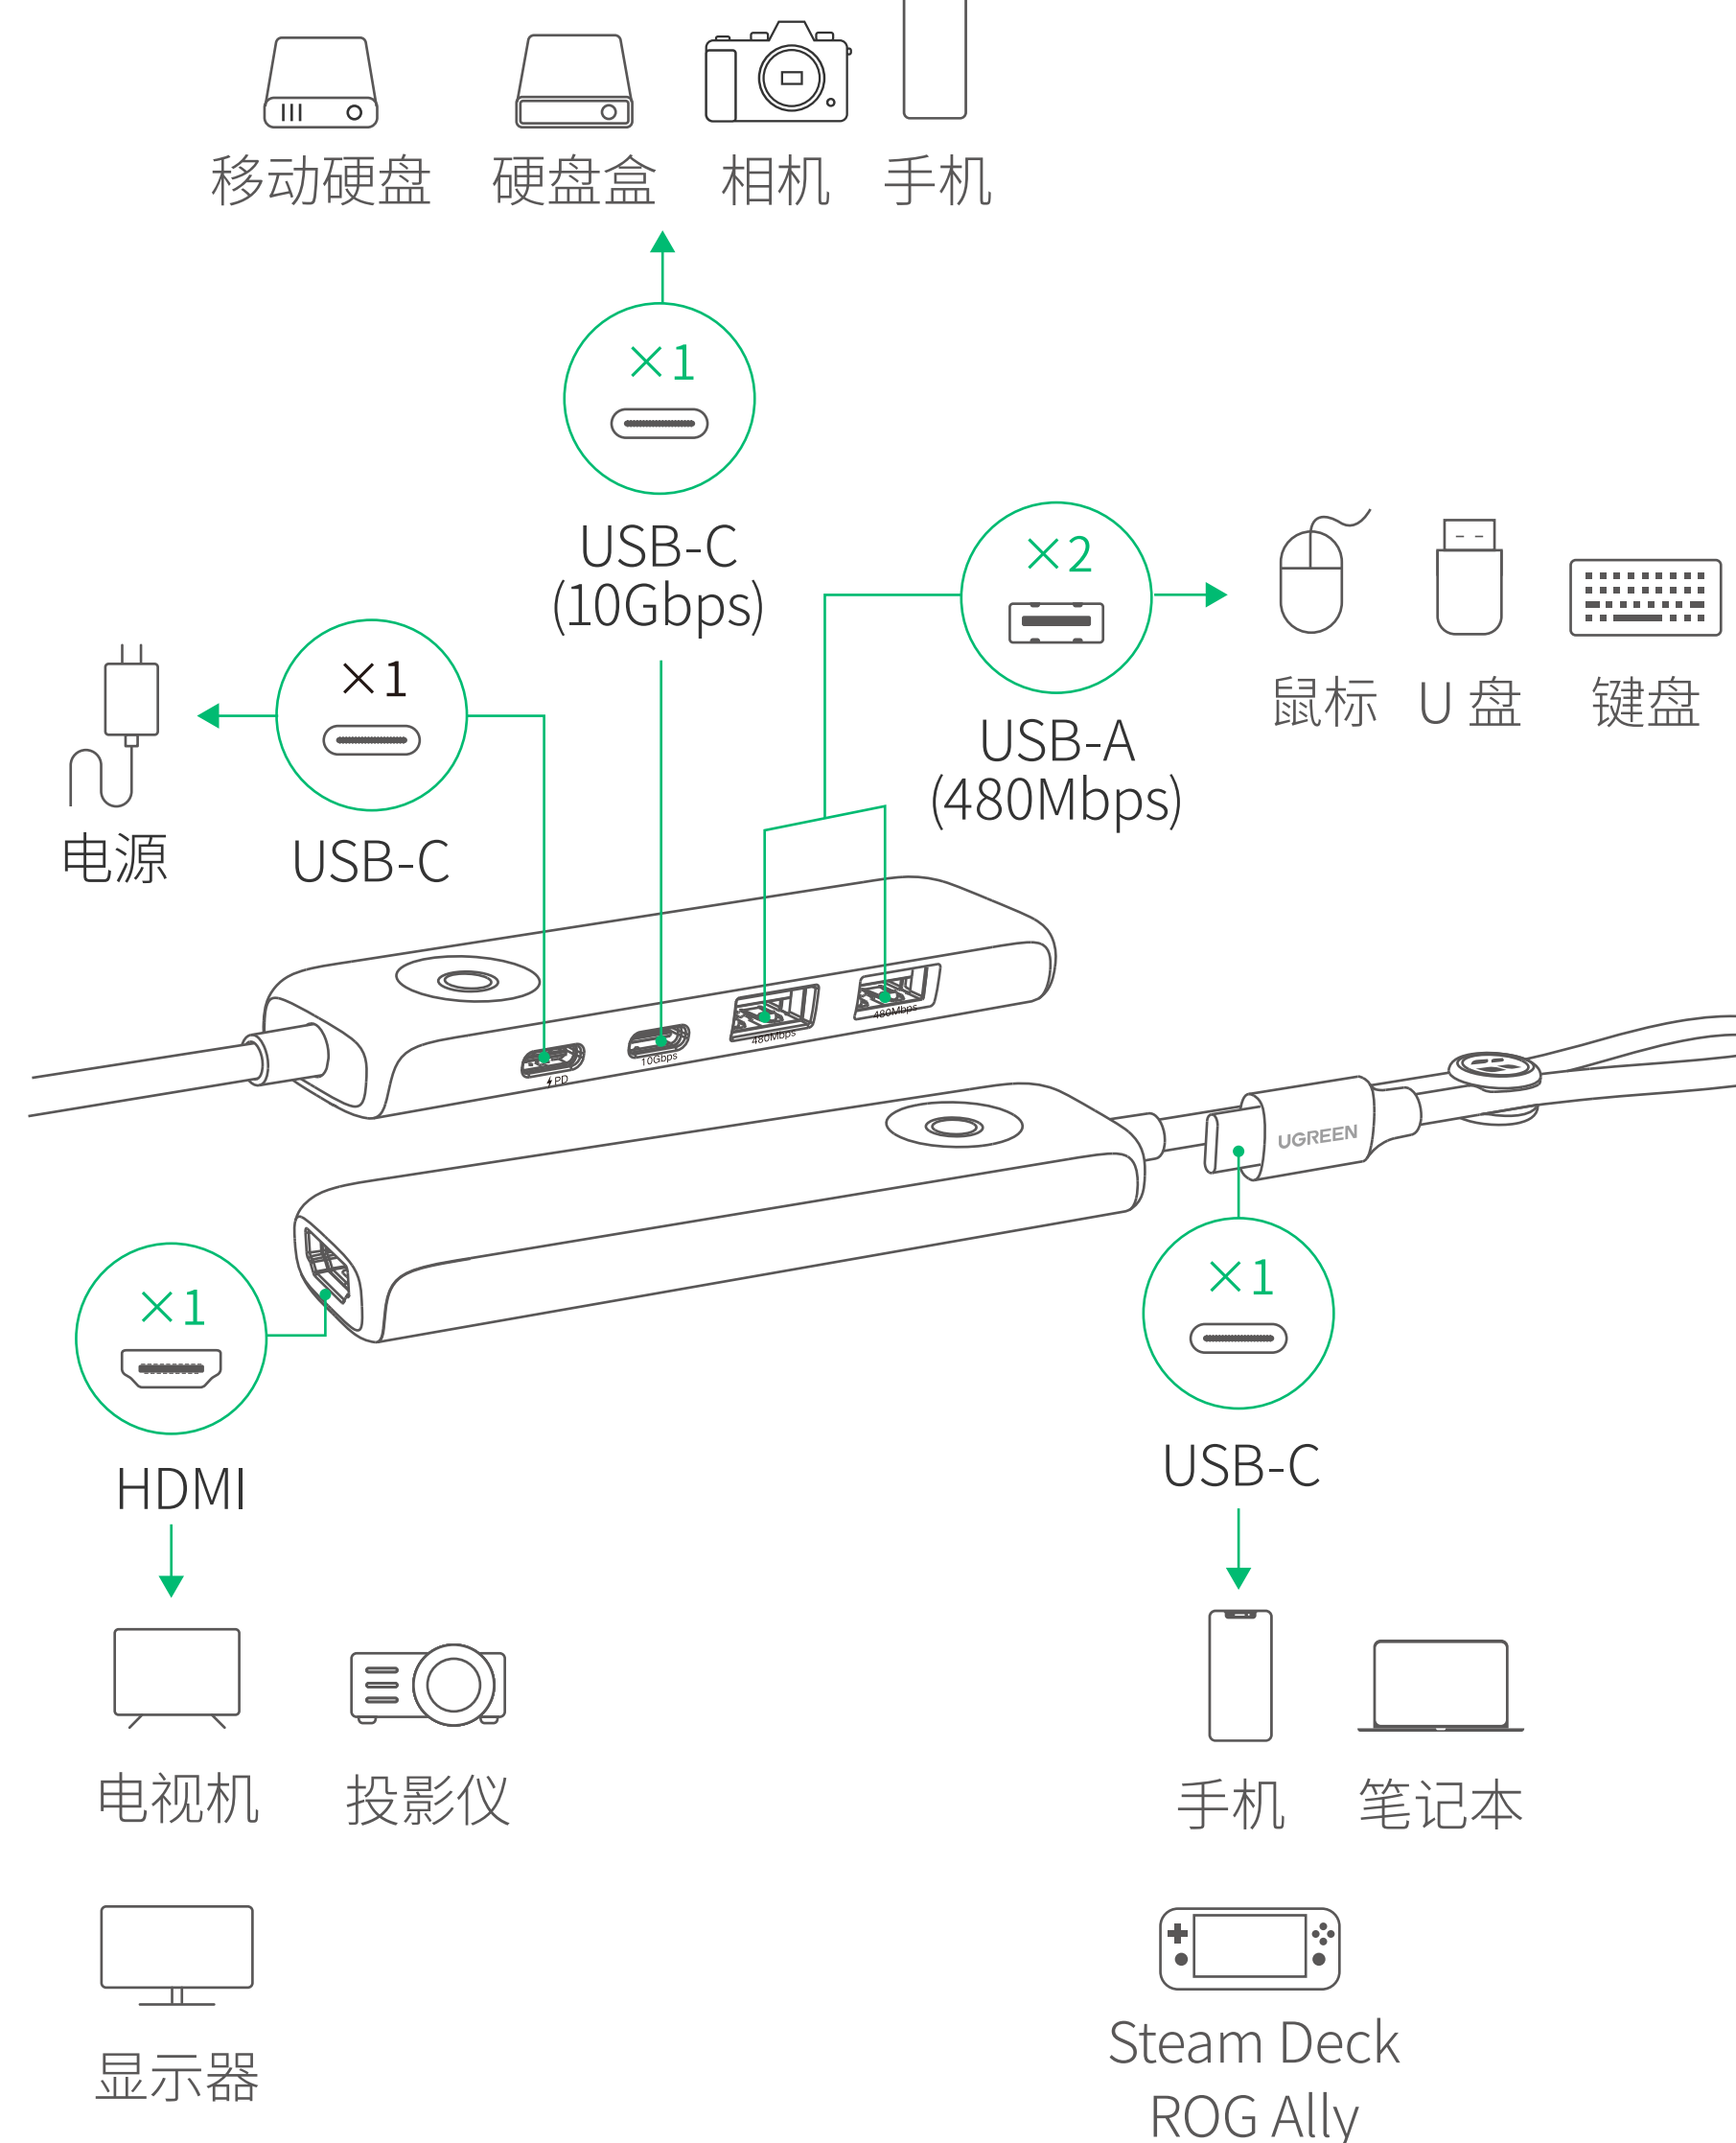

产品说明书

USB-C 多功能扩展坞

Model: U601

投屏说明

本产品具备一键息屏功能,可实现免插拔快速关闭投屏画面,保护个人隐私。

投屏指示灯

常亮: 投屏开启

熄灭: 投屏关闭

投屏键

单击: 息屏/恢复投屏

提示:

如需在投屏时关闭指示灯以减少光线干扰,可长按投屏键 3 秒将投屏指示灯熄灭;再次长按 3 秒可重新开启投屏指示灯。

连接示意图

包装清单

USB-C 多功能扩展坞 ×1

产品参数

输入	USB-C×1	
输出	HDMI×1, USB-C×1, USB-A×2	
视频	HDMI	最高 4K@60Hz
USB	USB-C×1	理论最大传输速率 10Gbps
	USB-A×2	理论最大传输速率 480Mbps
充电	USB-C	PD 3.0 标准, 100W Max (不支持数据/视频传输)
兼容系统	Windows/macOS/Linux	

- 以上数据为实验室在特定环境下测试所得。
- 实际分辨率受笔记本电脑的视频带宽、视频连接线、显示设备支持最高分辨率影响。请以实际体验为准。
- 因产品迭代升级, 参数及配件信息请以实物为准