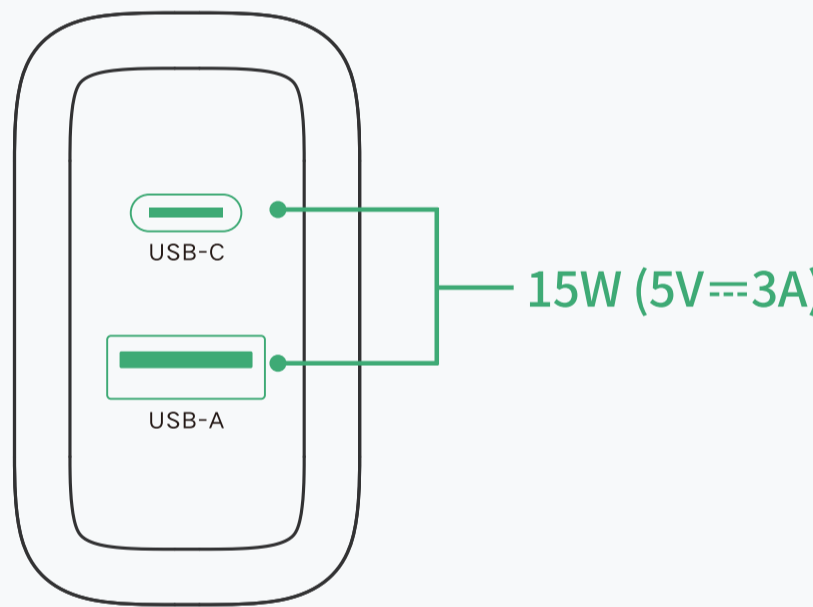

产品说明书

30W 双口氮化镓快充充电器

Model: X337 | P/N: 55355

连接示意图

为保证使用安全，若长期不使用，请断开充电器与电源插座的连接。

功率分配

单口充电

双口充电

产品参数

产品名称	30W 双口氮化镓快充充电器
输入	100-240V~ 50/60Hz 800mA Max
USB-C 输出	5.0V=3.0A/9.0V=3.0A/12.0V=2.5A/15.0V=2.0A/ 20.0V=1.5A 30.0W Max
USB-A 输出	5.0V=3.0A/9.0V=2.0A/12.0V=1.5A/ 10.0V=2.25A 22.5W Max
输出总功率	30.0W Max