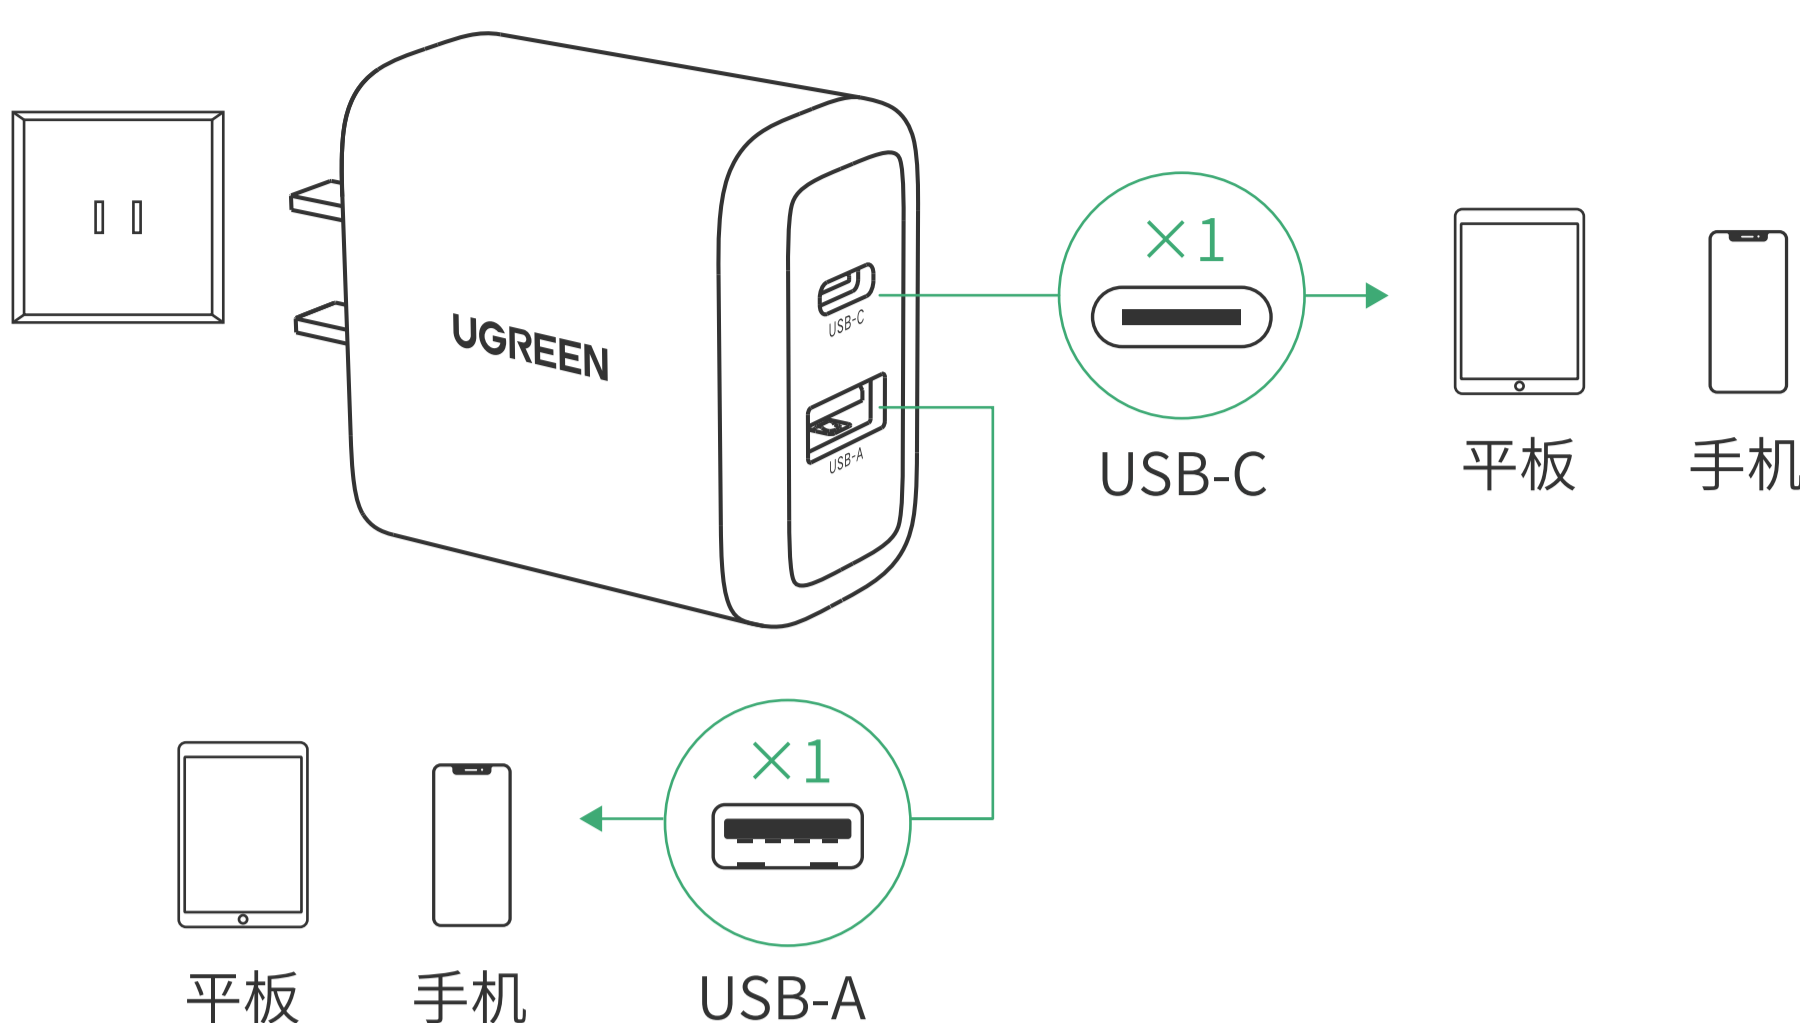

产品说明书

30W 双口氮化镓快充充电器

Model: X337 | P/N: 55355

连接示意图

为保证使用安全，若长期不使用，请断开充电器与电源插座的连接。

功率分配

单口充电

双口充电

产品参数

产品名称	30W 双口氮化镓快充充电器
输入	100-240V~ 50/60Hz 800mA Max
USB-C 输出	5.0V=3.0A/9.0V=3.0A/12.0V=2.5A/15.0V=2.0A/ 20.0V=1.5A 30.0W Max
USB-A 输出	5.0V=3.0A/9.0V=2.0A/12.0V=1.5A/ 10.0V=2.25A 22.5W Max
输出总功率	30.0W Max