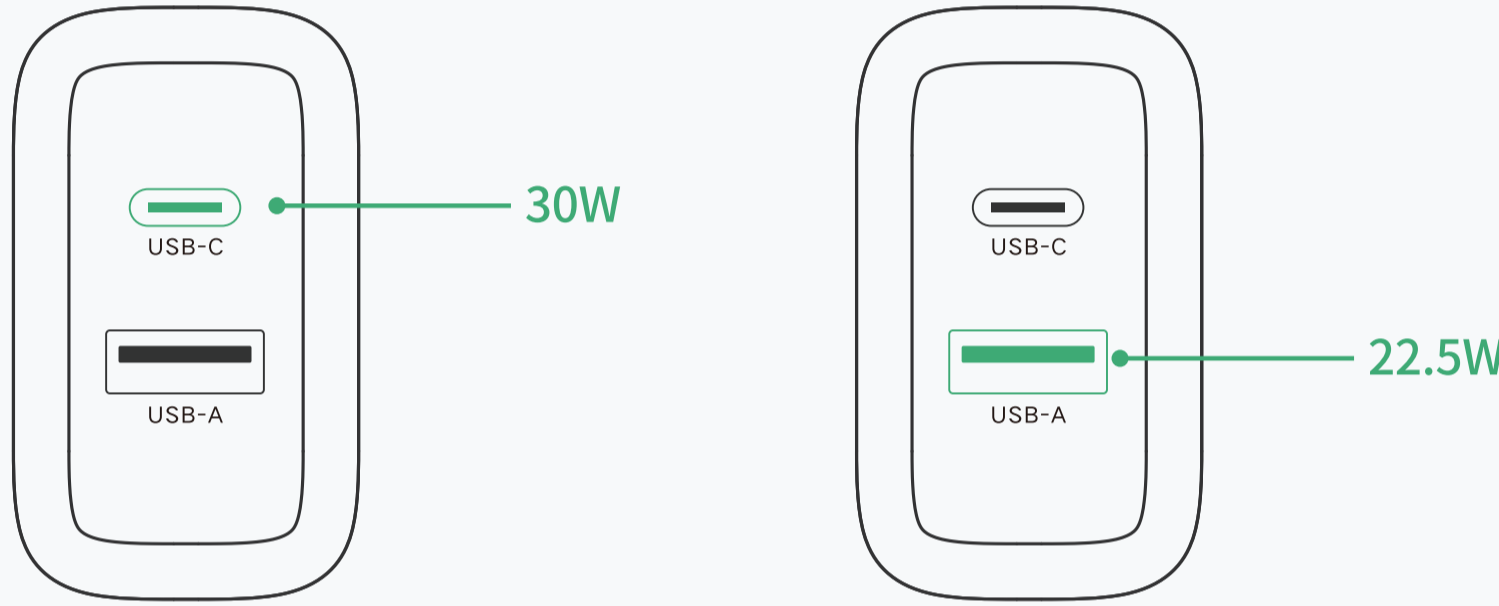

产品说明书

30W 双口氮化镓快充充电器

Model: X337 | P/N: 55355

连接示意图

为保证使用安全，若长期不使用，请断开充电器与电源插座的连接。

功率分配

单口充电

双口充电

产品参数

产品名称	30W 双口氮化镓快充充电器
输入	100-240V~ 50/60Hz 800mA Max
USB-C 输出	5.0V=3.0A/9.0V=3.0A/12.0V=2.5A/15.0V=2.0A/ 20.0V=1.5A 30.0W Max
USB-A 输出	5.0V=3.0A/9.0V=2.0A/12.0V=1.5A/ 10.0V=2.25A 22.5W Max
输出总功率	30.0W Max