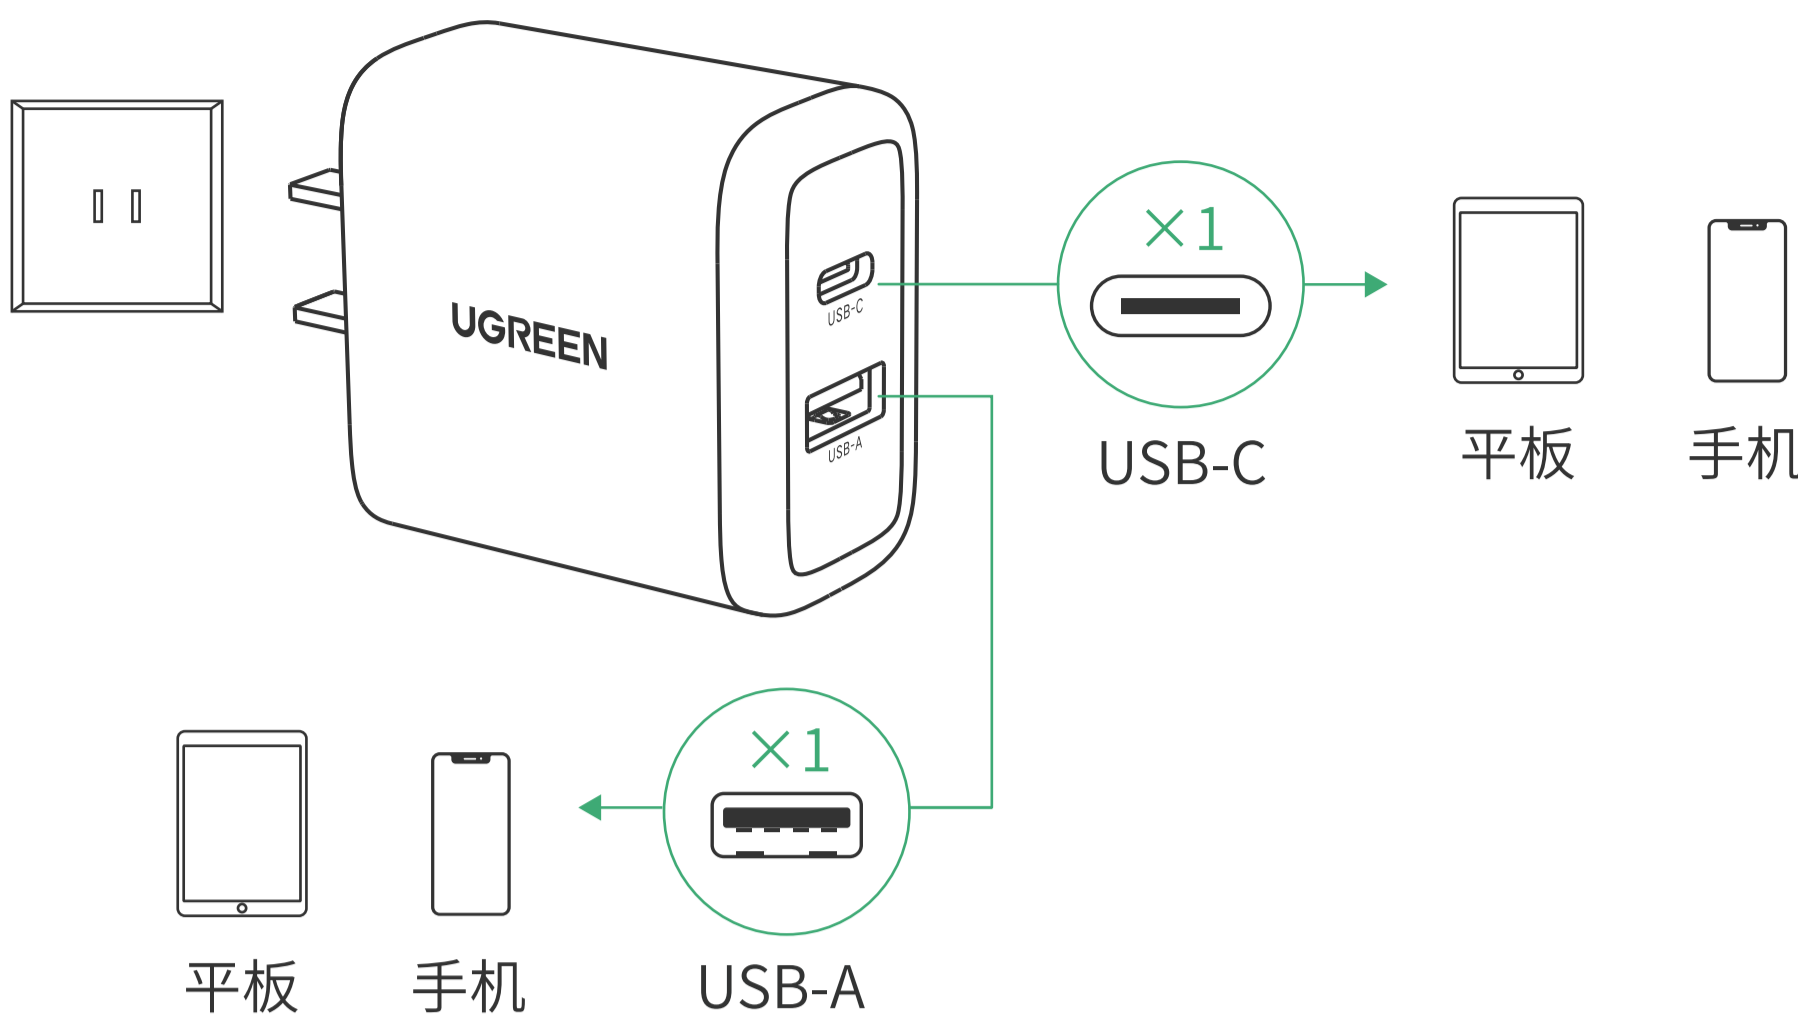

产品说明书

30W 双口氮化镓快充充电器

Model: X337 | P/N: 55410

连接示意图

为保证使用安全,若长期不使用,请断开充电器与电源插座的连接。

功率分配

单口充电

双口充电

产品参数

产品名称	30W 双口氮化镓快充充电器
输入	100-240V~ 50/60Hz 800mA Max
USB-C 输出	5.0V=3.0A/9.0V=3.0A/12.0V=2.5A/15.0V=2.0A/20.0V=1.5A 30.0W Max
USB-A 输出	5.0V=3.0A/9.0V=2.0A/12.0V=1.5A/10.0V=2.25A 22.5W Max
输出总功率	30.0W Max
快充线	
接口	USB-C, USB-C
电流	3.0A Max
功率	60.0W Max
线长	1m