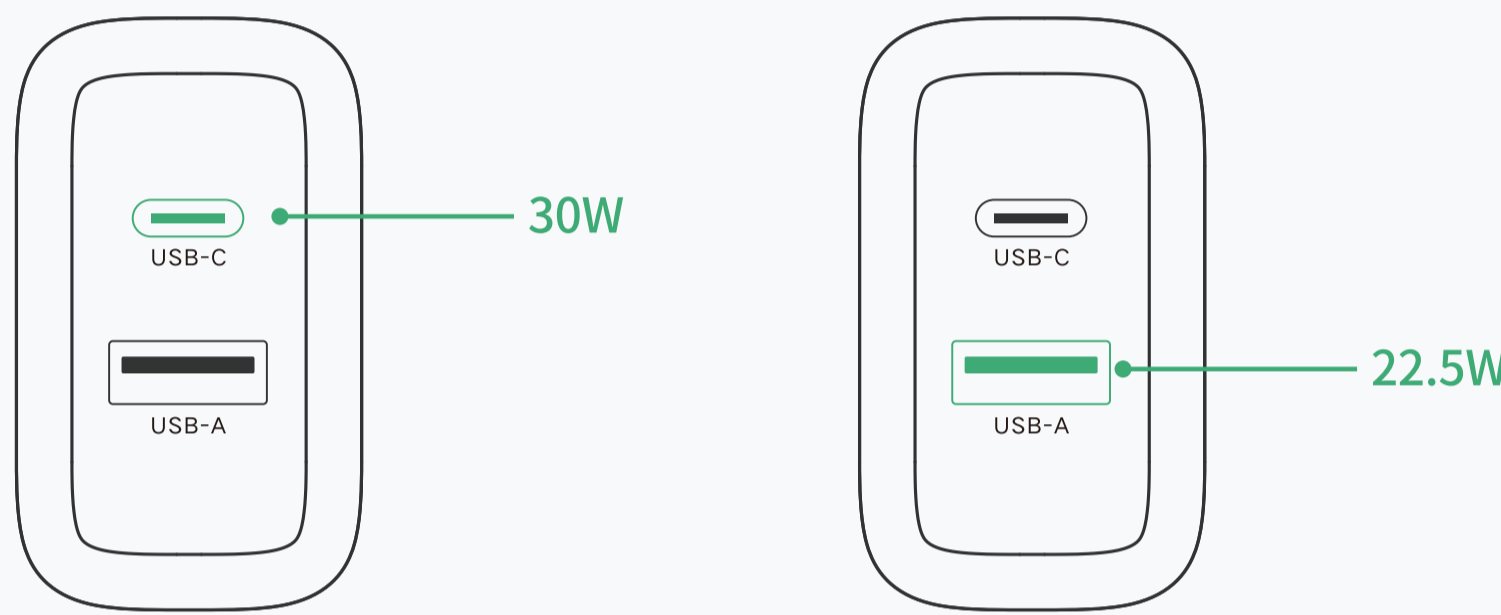

产品说明书

30W 双口氮化镓快充充电器

Model: X337 | P/N: 55410

连接示意图

为保证使用安全,若长期不使用,请断开充电器与电源插座的连接。

功率分配

单口充电

双口充电

产品参数

产品名称	30W 双口氮化镓快充充电器
输入	100-240V~ 50/60Hz 800mA Max
USB-C 输出	5.0V=3.0A/9.0V=3.0A/12.0V=2.5A/15.0V=2.0A/20.0V=1.5A 30.0W Max
USB-A 输出	5.0V=3.0A/9.0V=2.0A/12.0V=1.5A/10.0V=2.25A 22.5W Max
输出总功率	30.0W Max
快充线	
接口	USB-C, USB-C
电流	3.0A Max
功率	60.0W Max
线长	1m