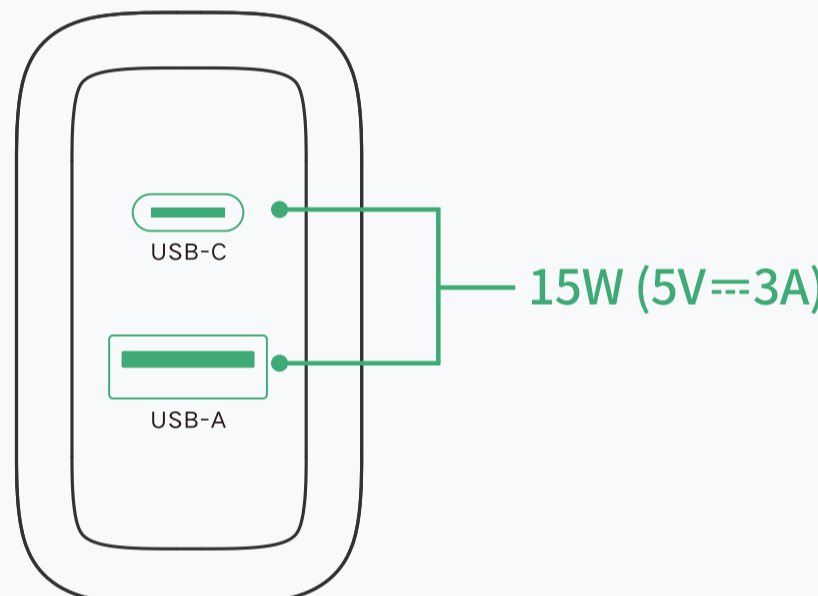

产品说明书

30W 双口氮化镓快充充电器

Model: X337 | P/N: 55410

连接示意图

为保证使用安全,若长期不使用,请断开充电器与电源插座的连接。

功率分配

单口充电

双口充电

产品参数

产品名称	30W 双口氮化镓快充充电器
输入	100-240V~ 50/60Hz 800mA Max
USB-C 输出	5.0V=3.0A/9.0V=3.0A/12.0V=2.5A/15.0V=2.0A/20.0V=1.5A 30.0W Max
USB-A 输出	5.0V=3.0A/9.0V=2.0A/12.0V=1.5A/10.0V=2.25A 22.5W Max
输出总功率	30.0W Max
快充线	
接口	USB-C, USB-C
电流	3.0A Max
功率	60.0W Max
线长	1m